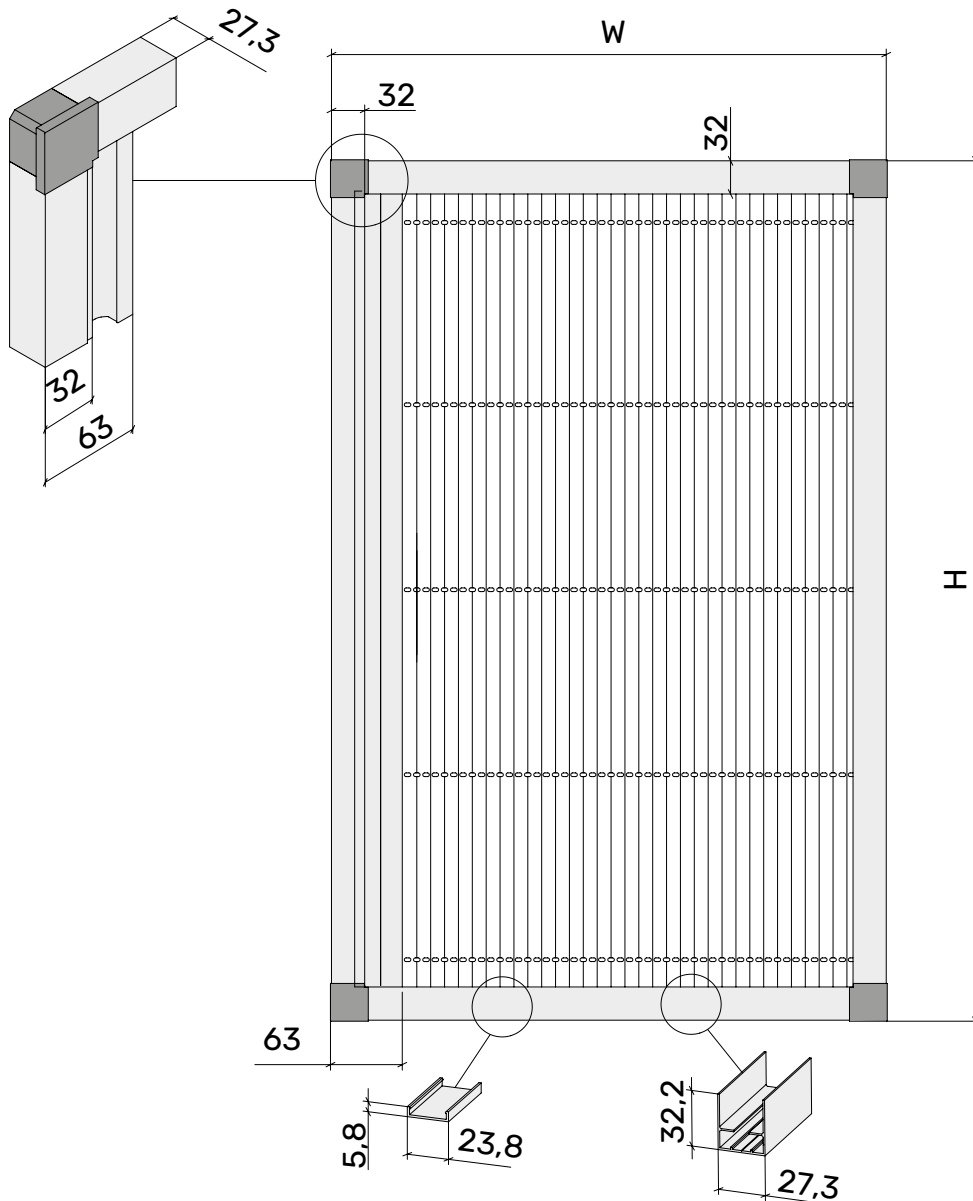

Зовнішній вигляд з основними розмірами.  
Плісе 20мм ЛАЙТ з зовнішніми кутниками. Дверна

Розмір в зборі

W, мм	A, мм
1000	96
1250	101
1500	108
1800	116
2000	124
2250	126
2500	131
2750	136

W, мм	A, мм
1000	102
1250	107
1500	114
1800	124
2000	130
2250	132
2500	137
2750	142

08.04.2026

energyrol.com.ua

БЛАНК ЗАМОВЛЕННЯ  
СІТКА-ПЛІСЕ 20мм ЛАЙТ. ДВЕРНА ОДИНАРНА

Замовник:

Дата:

№	Габаритні розміри виробу		К-ть, шт	Колір/RAL	Система		Нижній поріг		Колір сітки	
	Ширина (W), мм	Висота (H), мм			20L	20LB	6 мм	32 мм	Чорний	Сірий
1										
2										
3										
4										
5										

Додатково:

СИСТЕМА З 1 ПЛАНКОЮ  
20L

СИСТЕМА З 2 ПЛАНКАМИ  
20LB