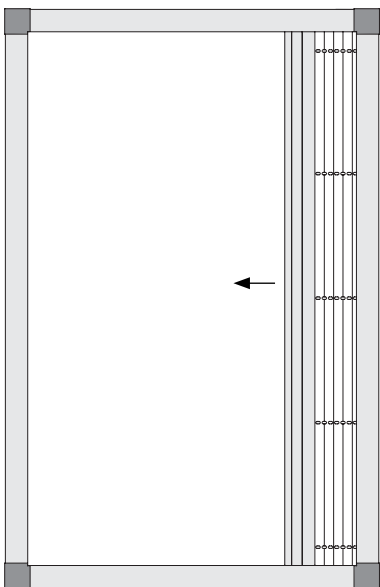

Зовнішній вигляд з основними розмірами.  
Плісе 20мм ЛАЙТ з зовнішніми кутниками. Дверна

Розмір в зборі

W, мм	A, мм
1000	96
1250	101
1500	108
1800	116
2000	124
2250	126
2500	131
2750	136

W, мм	A, мм
1000	102
1250	107
1500	114
1800	124
2000	130
2250	132
2500	137
2750	142

08.04.2026

energyrol.com.ua

БЛАНК ЗАМОВЛЕННЯ  
СІТКА-ПЛІСЕ 20мм ЛАЙТ. ДВЕРНА ОДИНАРНА

Замовник:

Дата:

№	Габаритні розміри виробу		К-ть, шт	Колір/RAL	Система		Нижній поріг		Колір сітки	
	Ширина (W), мм	Висота (H), мм			20L	20LB	6 мм	32 мм	Чорний	Сірий
1										
2										
3										
4										
5										

Додатково:

СИСТЕМА З 1 ПЛАНКОЮ  
20L

СИСТЕМА З 2 ПЛАНКАМИ  
20LB