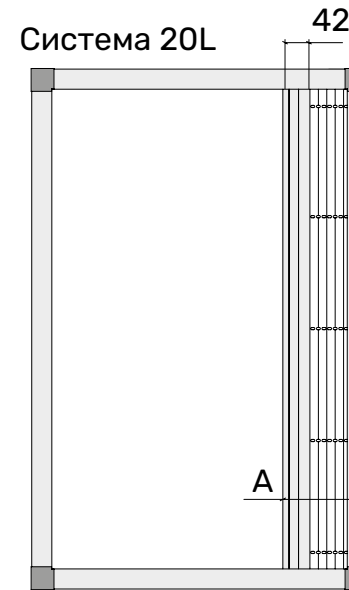

Зовнішній вигляд з основними розмірами.  
Плісе 20мм ЛАЙТ з зовнішніми кутниками. Дверна

Розмір в зборі

W, мм	A, мм
1000	96
1250	101
1500	108
1800	116
2000	124
2250	126
2500	131
2750	136

W, мм	A, мм
1000	102
1250	107
1500	114
1800	124
2000	130
2250	132
2500	137
2750	142

08.04.2026

energyrol.com.ua

БЛАНК ЗАМОВЛЕННЯ  
СІТКА-ПЛІСЕ 20мм ЛАЙТ. ДВЕРНА ОДИНАРНА

Замовник:

Дата:

№	Габаритні розміри виробу		К-ть, шт	Колір/RAL	Система		Нижній поріг		Колір сітки	
	Ширина (W), мм	Висота (H), мм			20L	20LB	6 мм	32 мм	Чорний	Сірий
1										
2										
3										
4										
5										