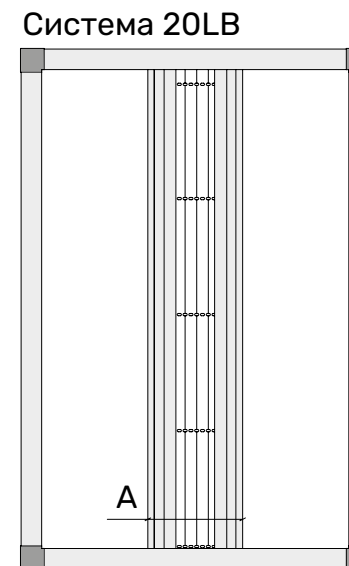

Зовнішній вигляд з основними розмірами.  
Плісе 20мм ЛАЙТ з зовнішніми кутниками. Дверна

Розмір в зборі

W, мм	A, мм
1000	96
1250	101
1500	108
1800	116
2000	124
2250	126
2500	131
2750	136

W, мм	A, мм
1000	102
1250	107
1500	114
1800	124
2000	130
2250	132
2500	137
2750	142

08.04.2026

energyrol.com.ua

БЛАНК ЗАМОВЛЕННЯ  
СІТКА-ПЛІСЕ 20мм ЛАЙТ. ДВЕРНА ОДИНАРНА

Замовник:

Дата:

№	Габаритні розміри виробу		К-ть, шт	Колір/RAL	Система		Нижній поріг		Колір сітки	
	Ширина (W), мм	Висота (H), мм			20L	20LB	6 мм	32 мм	Чорний	Сірий
1										
2										
3										
4										
5										

Додатково:

СИСТЕМА З 1 ПЛАНКОЮ  
20L

СИСТЕМА З 2 ПЛАНКАМИ  
20LB