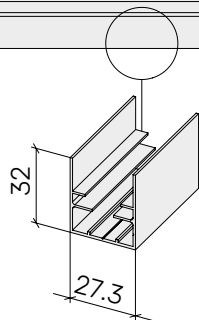

Зовнішній вигляд з основними розмірами.
Плісе 20мм ЛАЙТ з зовнішніми кутниками. Віконна

Система 20LW

Розмір в зборі

Н, мм	А, мм
1250	86
1500	91
1750	97

БЛАНК ЗАМОВЛЕННЯ
СІТКА-ПЛІСЕ 20мм ЛАЙТ. ВІКОННА

Замовник:

№	Габаритні розміри виробу		Колір/RAL	К-ть, шт	Колір сітки	
	Ширина (W), мм	Висота (H), мм			Чорний	Сірий
1						
2						
3						
4						
5						

Додатково: