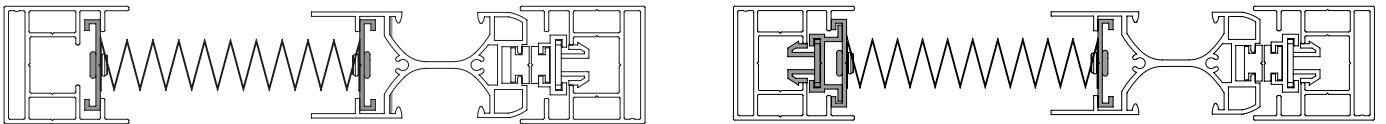

## ВЕРСІЇ СИСТЕМИ

20WS - стандартний монтаж  
20WH - прихований монтаж

20S - стандартний монтаж  
20H - прихований монтаж

20SB - з 2-ма рухомими планками,  
стандартний монтаж  
20HB - з 2-ма рухомими планками,  
приховний монтаж

20DS - стандартний монтаж  
20DH - прихований монтаж

20DSB - з 4-ма рухомими планками, стандартний монтаж  
20DHB - з 2-ма рухомими планками, приховний монтаж

## ПРОФІЛІ, ЩО ВИКОРИСТОВУЮТЬСЯ

Верхній профіль

Основний профіль

Рухома планка

Нижній поріг

## ВАРІАНТИ КРІПЛЕННЯ СІТКИ