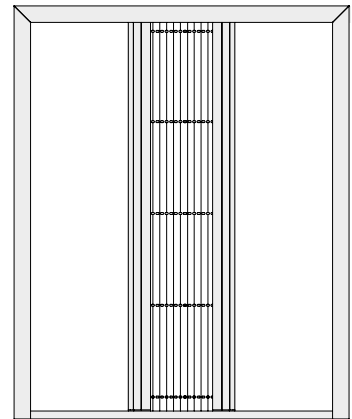

## ПЛІСЕ 20ММ

- Система з внутрішніми кутниками
- 2 варіанти монтажу: стандартний або прихований
- 5 версій системи
- Максимальні розміри:  
Віконна - ширина 950мм,  
висота 1750мм,  
Дверна - ширина 6000мм,  
висота 3000мм
- 4 варіанти порогу
- Сітка чорного або сірого кольору
- Розмір плісе 20мм
- Кут підрізки профілю 45° або 90°

## ВЕРСІЇ СИСТЕМИ

20WS - стандартний монтаж  
20WH - прихований монтаж

20S - стандартний монтаж  
20H - прихований монтаж

20SB - з 2-ма рухомими планками,  
стандартний монтаж  
20HB - з 2-ма рухомими планками,  
приховний монтаж