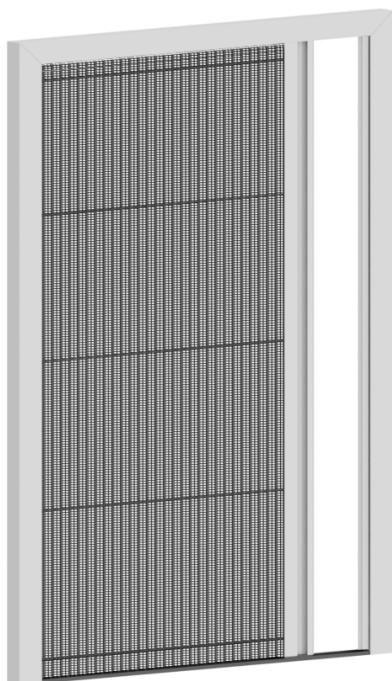

## СИСТЕМА ПЛІСЕ 11ММ

- Встановлення на проріз або в проріз
- 5 версій системи
- Максимальні розміри: ширина 3600мм, висота 3200мм
- Сітка чорного кольору
- Розмір плісе 11мм
- Кут підрізки профілю 45° або 90°
- Нижній поріг 5мм