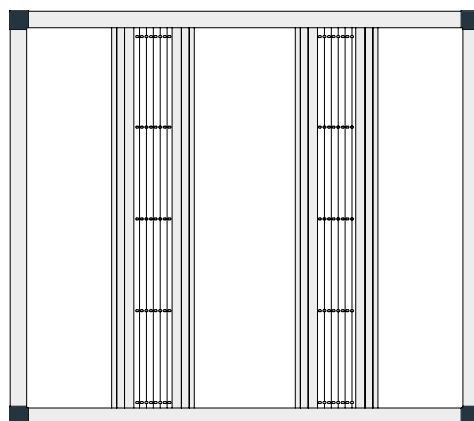

## ПЛІСЕ 20ММ ЛАЙТ

- Економічна система з зовнішніми кутниками
- 5 версій системи
- 2 варіанти порогу
- Максимальні розміри:  
Віконна - ширина 950мм,  
висота 1750мм,  
Дверна - ширина 6000мм,  
висота 3000мм
- Сітка чорного або сірого кольору
- Розмір плісе 20мм

## ВЕРСІЇ СИСТЕМИ

20LW - віконна

20L - дверна одинарна

20LB - одинарна,  
з 2 рухомими планками

20LD - дверна подвійна

20LDB - подвійна  
з 4 рухомими  
планками

## ПРОФІЛІ, ЩО ВИКОРИСТОВУЮТЬСЯ

Основний профіль

Верхній профіль/  
нижній поріг

Рухома планка

Нижній поріг низький