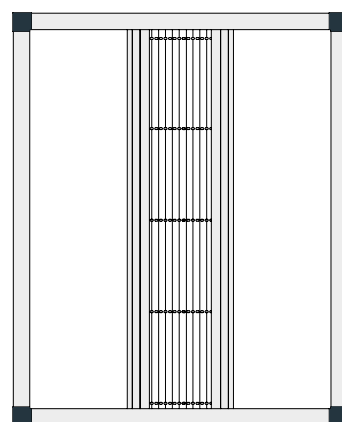

## ПЛІСЕ 20ММ ЛАЙТ

- Економічна система з зовнішніми кутниками
- 5 версій системи
- 2 варіанти порогу
- Максимальні розміри:  
Віконна - ширина 950мм,  
висота 1750мм,  
Дверна - ширина 6000мм,  
висота 3000мм
- Сітка чорного або сірого кольору
- Розмір плісе 20мм

## ВЕРСІЇ СИСТЕМИ

20LW - віконна

20L - дверна одинарна

20LB - одинарна,  
з 2 рухомими планками

20LD - дверна подвійна

20LDB - подвійна  
з 4 рухомими  
планками