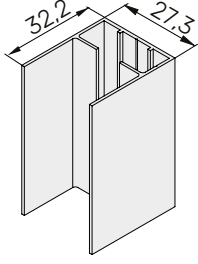

## ПЛІСЕ 20ММ ЛАЙТ

- Економічна система з зовнішніми кутниками
- 5 версій системи
- 2 варіанти порогу
- Максимальні розміри:  
Віконна - ширина 950мм,  
висота 1750мм,  
Дверна - ширина 6000мм,  
висота 3000мм
- Сітка чорного або сірого кольору
- Розмір плісе 20мм

## ВЕРСІЇ СИСТЕМИ

20LW - віконна

20L - дверна одинарна

20LB - одинарна,  
з 2 рухомими планками

20LD - дверна подвійна

20LDB - подвійна  
з 4 рухомими  
планками

## ПРОФІЛІ, ЩО ВИКОРИСТОВУЮТЬСЯ

Основний профіль

Верхній профіль/  
нижній поріг

Рухома планка

Нижній поріг низький