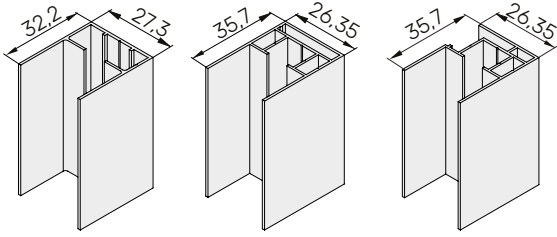

ПРОФІЛІ, ЩО ВИКОРИСТОВУЮТЬСЯ

Верхній профіль