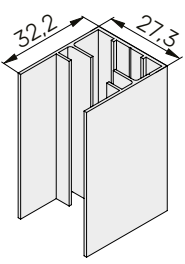

## ПЛІСЕ 20ММ ЛАЙТ

- Економічна система з зовнішніми кутниками
- 5 версій системи
- 2 варіанти порогу
- Максимальні розміри:  
Віконна - ширина 950мм,  
висота 1750мм,  
Дверна - ширина 6000мм,  
висота 3000мм
- Сітка чорного або сірого кольору
- Розмір плісе 20мм

## ВЕРСІЇ СИСТЕМИ

20LW - віконна

20L - дверна одинарна

20LB - одинарна,  
з 2 рухомими планками

20LD - дверна подвійна

20LDB - подвійна  
з 4 рухомими  
планками

## ПРОФІЛІ, ЩО ВИКОРИСТОВУЮТЬСЯ

Основний профіль

Верхній профіль/  
нижній поріг

Рухома планка

Нижній поріг низький