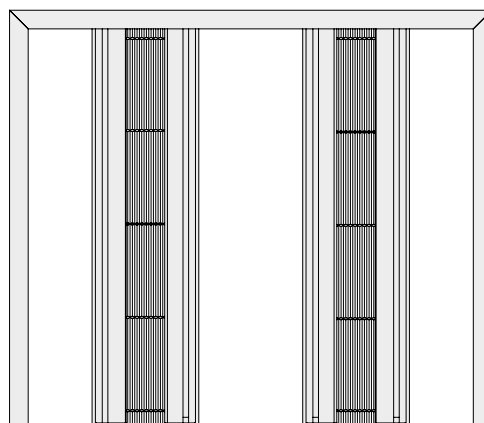

## ВЕРСІЇ СИСТЕМИ

11W - віконна,  
кут 45° або 90°

11 - дверна одинарна, кут 90°  
11S - дверна одинарна, кут 45°

11B - з 2-ма рухомими планками, кут 90°  
11SB - з 2-ма рухомими планками, кут 45°

11D - дверна подвійна, кут 45°

11DSB - з 4-ма рухомими планками, кут 45°