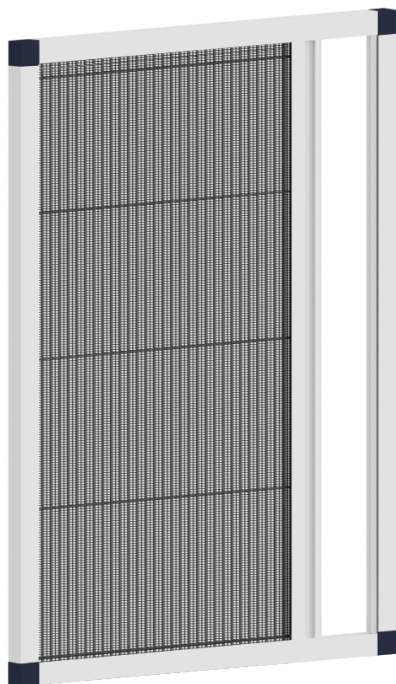

## ПЛІСЕ 20ММ ЛАЙТ

- Економічна система з зовнішніми кутниками
- 5 версій системи
- 2 варіанти порогу
- Максимальні розміри:  
Віконна - ширина 950мм,  
висота 1750мм,  
Дверна - ширина 6000мм,  
висота 3000мм
- Сітка чорного або сірого кольору
- Розмір плісе 20мм

## ВЕРСІЇ СИСТЕМИ

20LW - віконна

20L - дверна одинарна

20LB - одинарна,  
з 2 рухомими планками

20LD - дверна подвійна

20LDB - подвійна  
з 4 рухомими  
планками