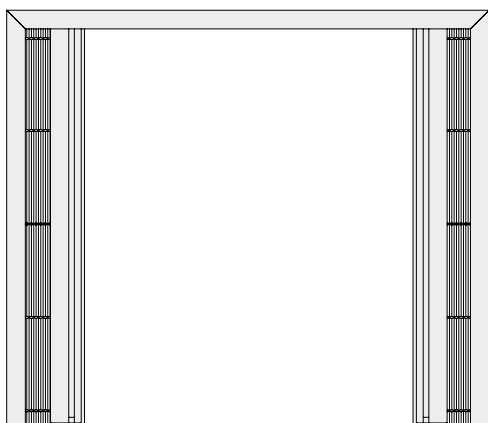

## ВЕРСІЇ СИСТЕМИ

11W - віконна,  
кут 45° або 90°

11 - дверна одинарна, кут 90°  
11S - дверна одинарна, кут 45°

11B - з 2-ма рухомими планками, кут 90°  
11SB - з 2-ма рухомими планками, кут 45°

11D - дверна подвійна, кут 45°