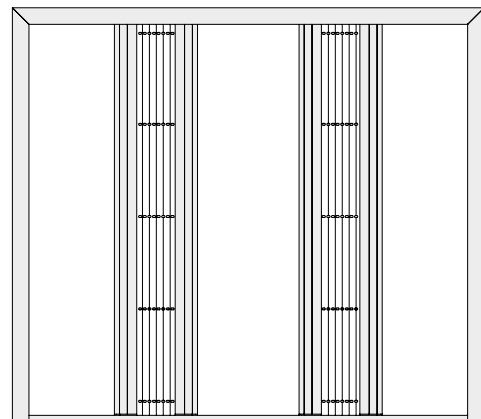

20DSB - з 4-ма рухомими планками, стандартний монтаж
20DHB - з 2-ма рухомими планками, приховний монтаж