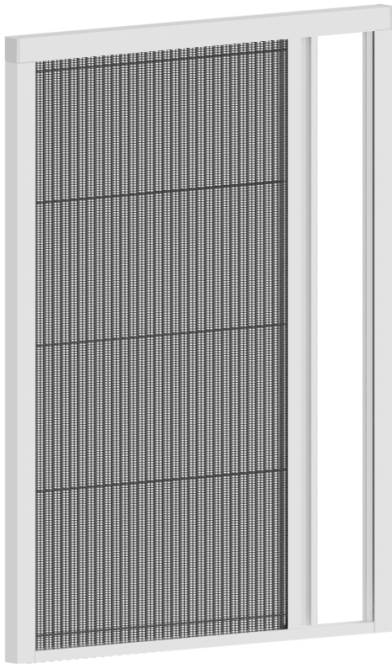

### ПОЛОТНО СІТКИ

Чорний

Сірий

## ПЛІСЕ 20ММ

- Система з внутрішніми кутниками
- 2 варіанти монтажу: стандартний або прихований
- 5 версій системи
- Максимальні розміри:  
Віконна - ширина 950мм,  
висота 1750мм,  
Дверна - ширина 6000мм,  
висота 3000мм
- 4 варіанти порогу
- Сітка чорного або сірого кольору
- Розмір плісе 20мм
- Кут підрізки профілю 45° або 90°