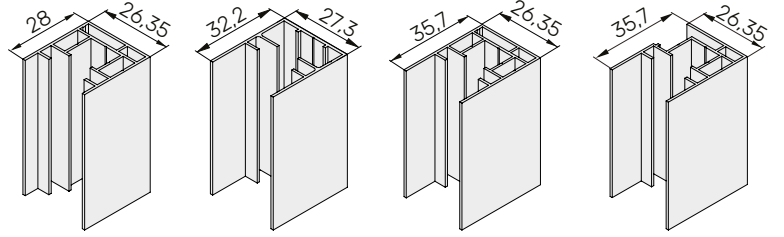

## ПЛІСЕ 20ММ

- Система з внутрішніми кутниками
- 2 варіанти монтажу: стандартний або прихований
- 5 версій системи
- Максимальні розміри:  
Віконна - ширина 950мм,  
висота 1750мм,  
Дверна - ширина 6000мм,  
висота 3000мм
- 4 варіанти порогу
- Сітка чорного або сірого кольору
- Розмір плісе 20мм
- Кут підрізки профілю 45° або 90°

## ВЕРСІЇ СИСТЕМИ

20WS - стандартний монтаж  
20WH - прихований монтаж

20S - стандартний монтаж  
20H - прихований монтаж

20SB - з 2-ма рухомими планками,  
стандартний монтаж  
20HB - з 2-ма рухомими планками,  
приховний монтаж

20DS - стандартний монтаж  
20DH - прихований монтаж

20DSB - з 4-ма рухомими планками, стандартний монтаж  
20DHB - з 2-ма рухомими планками, приховний монтаж

## ПРОФІЛІ, ЩО ВИКОРИСТОВУЮТЬСЯ

Верхній профіль

Основний профіль

Рухома планка

Нижній поріг