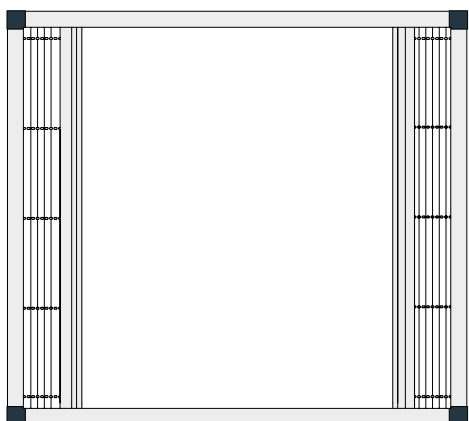

## ПЛІСЕ 20ММ ЛАЙТ

- Економічна система з зовнішніми кутниками
- 5 версій системи
- 2 варіанти порогу
- Максимальні розміри:  
Віконна - ширина 950мм,  
висота 1750мм,  
Дверна - ширина 6000мм,  
висота 3000мм
- Сітка чорного або сірого кольору
- Розмір плісе 20мм

## ВЕРСІЇ СИСТЕМИ

20LW - віконна

20L - дверна одинарна

20LB - одинарна,  
з 2 рухомими планками

20LD - дверна подвійна

20LDB - подвійна  
з 4 рухомими  
планками