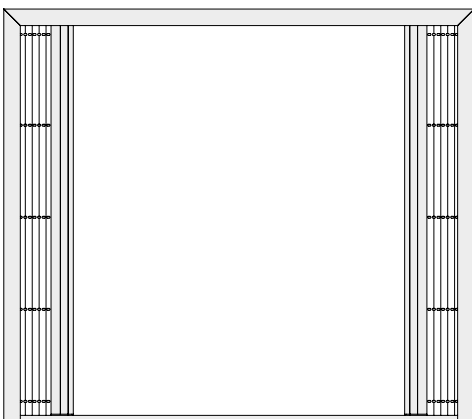

20DS - стандартний монтаж
20DH - прихований монтаж