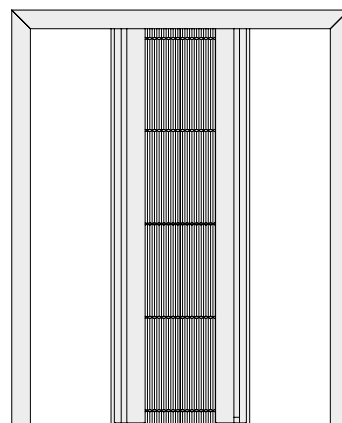

11B - з 2-ма рухомими планками, кут 90°
11SB - з 2-ма рухомими планками, кут 45°