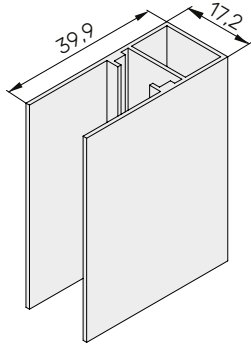

Основний профіль