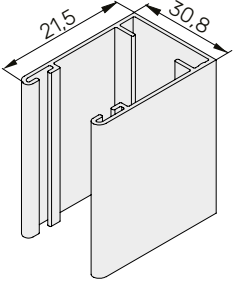

ПРОФІЛІ ЩО ВИКОРИСТОВУЮТЬСЯ

Верхній профіль