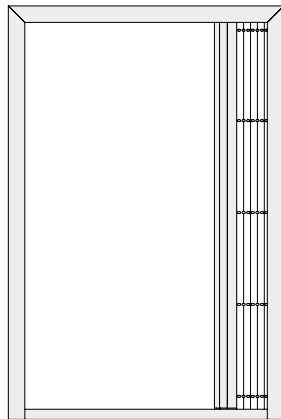

20S - стандартний монтаж
20H - прихований монтаж