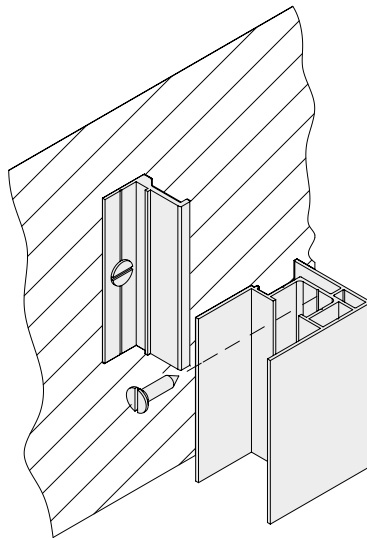

## ВАРІАНТИ КРІПЛЕННЯ СІТКИ

## ВАРІАНТИ ВЕРХЬОГО КУТА

45°

90°  
Стик вверх

90°  
Стик вбок

## ВАРІАНТИ НИЖЬОГО КУТА

6мм

17мм або 22мм

32мм або 36мм

## ТИПИ МОНТАЖУ

Стандартний

Прихований