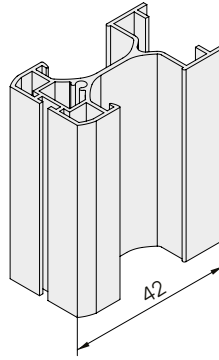

## ПЛІСЕ 20ММ ЛАЙТ

- Економічна система з зовнішніми кутниками
- 5 версій системи
- 2 варіанти порогу
- Максимальні розміри:  
Віконна - ширина 950мм,  
висота 1750мм,  
Дверна - ширина 6000мм,  
висота 3000мм
- Сітка чорного або сірого кольору
- Розмір плісе 20мм

## ВЕРСІЇ СИСТЕМИ

20LW - віконна

20L - дверна одинарна

20LB - одинарна,  
з 2 рухомими планками

20LD - дверна подвійна

20LDB - подвійна  
з 4 рухомими  
планками

## ПРОФІЛІ, ЩО ВИКОРИСТОВУЮТЬСЯ

Основний профіль

Верхній профіль/  
нижній поріг

Рухома планка

Нижній поріг низький