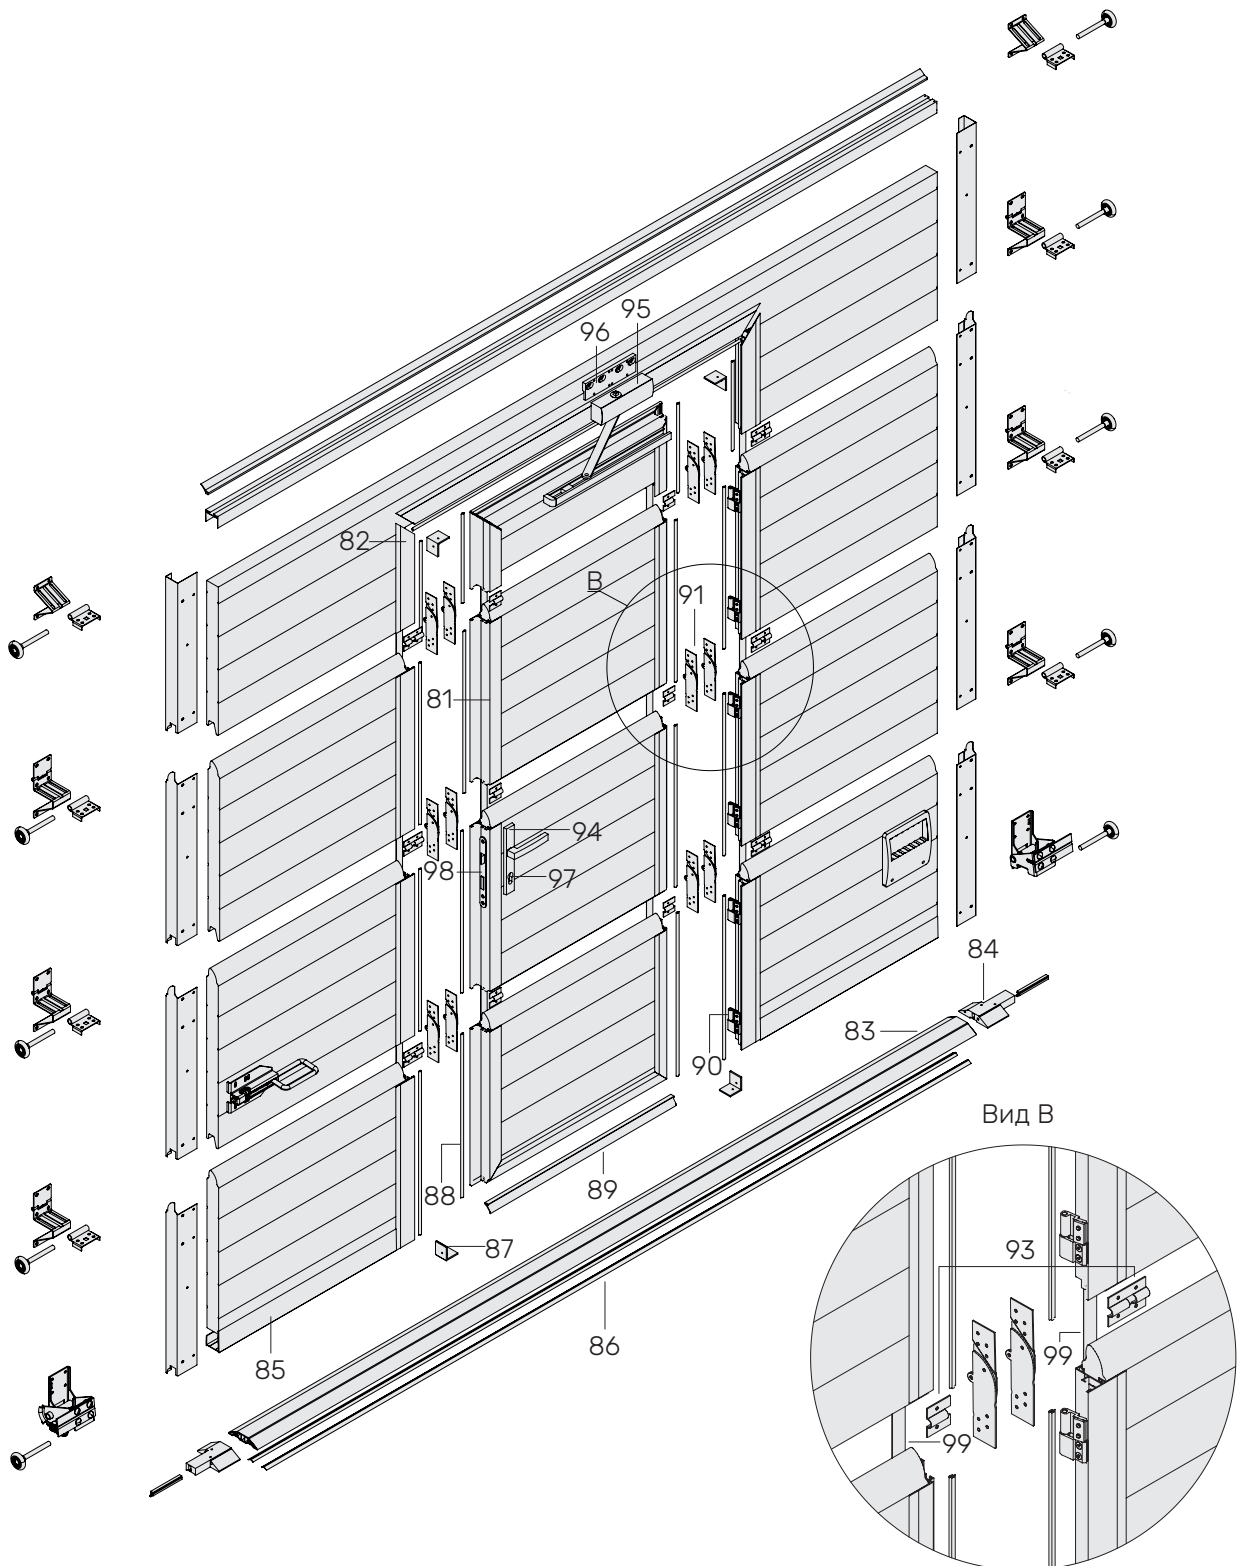

СХЕМА

Сервісні двері без петель, що з'єднують панелі. Ширина воріт до 2800 мм

КОМПОНЕНТИ

81	001.000	87	010.000	94	020.000
82	002.000	88	012.000	95	021.000
83	005.000	89	013.000	96	022.000
84	007.100, 007.200	90	015.000L, 015.000R	97	023.000
85	008.000	91	016.000	98	024.000
86	009.000	93	019.000	99	025.500, 025.610, 025.750