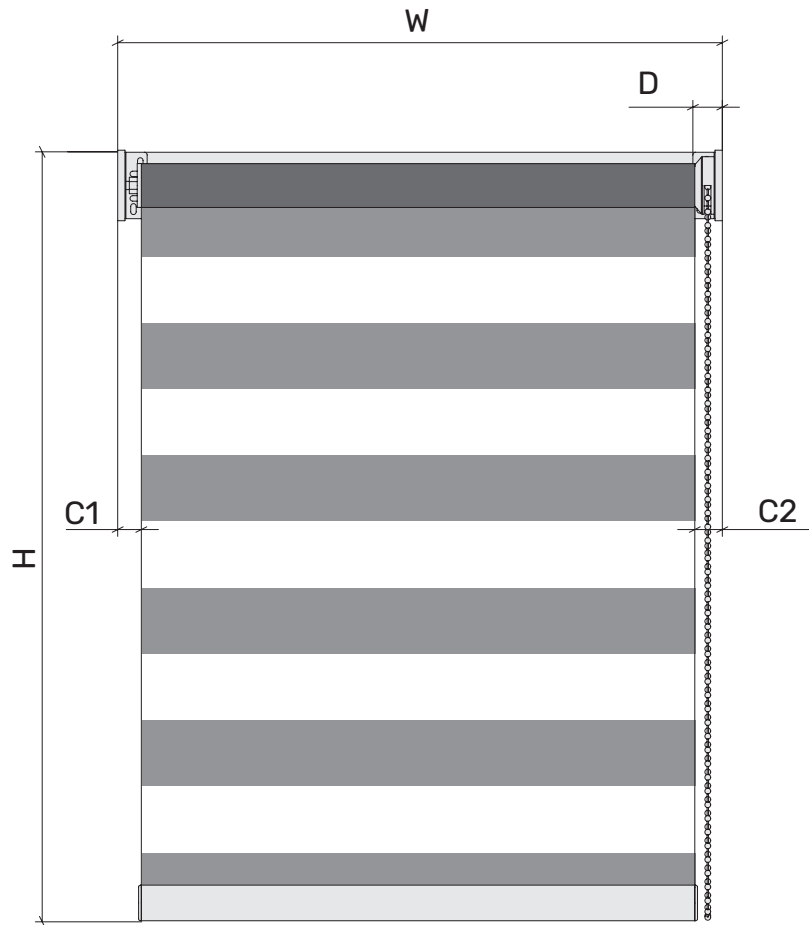

Зовнішній вигляд з основними розмірами.  
 День-Ніч з ланцюжковим механізмом. Діаметр труби 32 мм

Нижня планка 605.026

без фіксації

Артикул	A	B	C1	C2	D
610.032М метал	64	52	15	22	22
610.032 пластик	60	41	15	23	37

# БЛАНК ЗАМОВЛЕННЯ

**Замовник:**

**Дата:**

№	Розміри виробу			Сторона управління		К-ть, шт	Механізм		Накладка бокова	Колір накладки та механізма	Тканина
	Ширина (W), мм	Ширина по тканині, мм	Висота (H), мм	Ліва	Права		610.032 пластик	610.032M метал			
1											
2											
3											
4											
5											