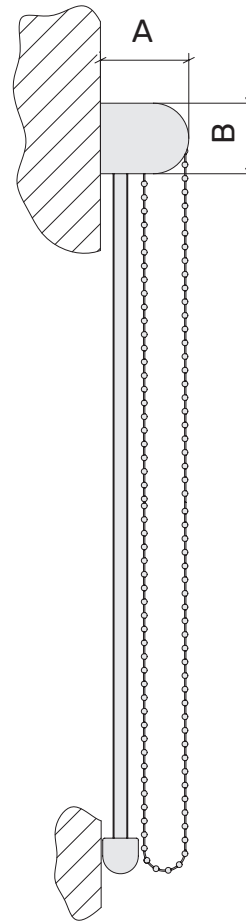

Зовнішній вигляд з основними розмірами.  
 День-Ніч з ланцюжковим механізмом. Діаметр труби 32 мм

Нижня планка 605.026

без фіксації

Артикул	A	B	C1	C2	D
610.032М метал	64	52	15	22	22
610.032 пластик	60	41	15	23	37

# БЛАНК ЗАМОВЛЕННЯ

**Замовник:**

**Дата:**

№	Розміри виробу			Сторона управління		К-ть, шт	Механізм		Накладка бокова	Колір накладки та механізма	Тканина
	Ширина (W), мм	Ширина по тканині, мм	Висота (H), мм	Ліва	Права		610.032 пластик	610.032M метал			
1											
2											
3											
4											
5											