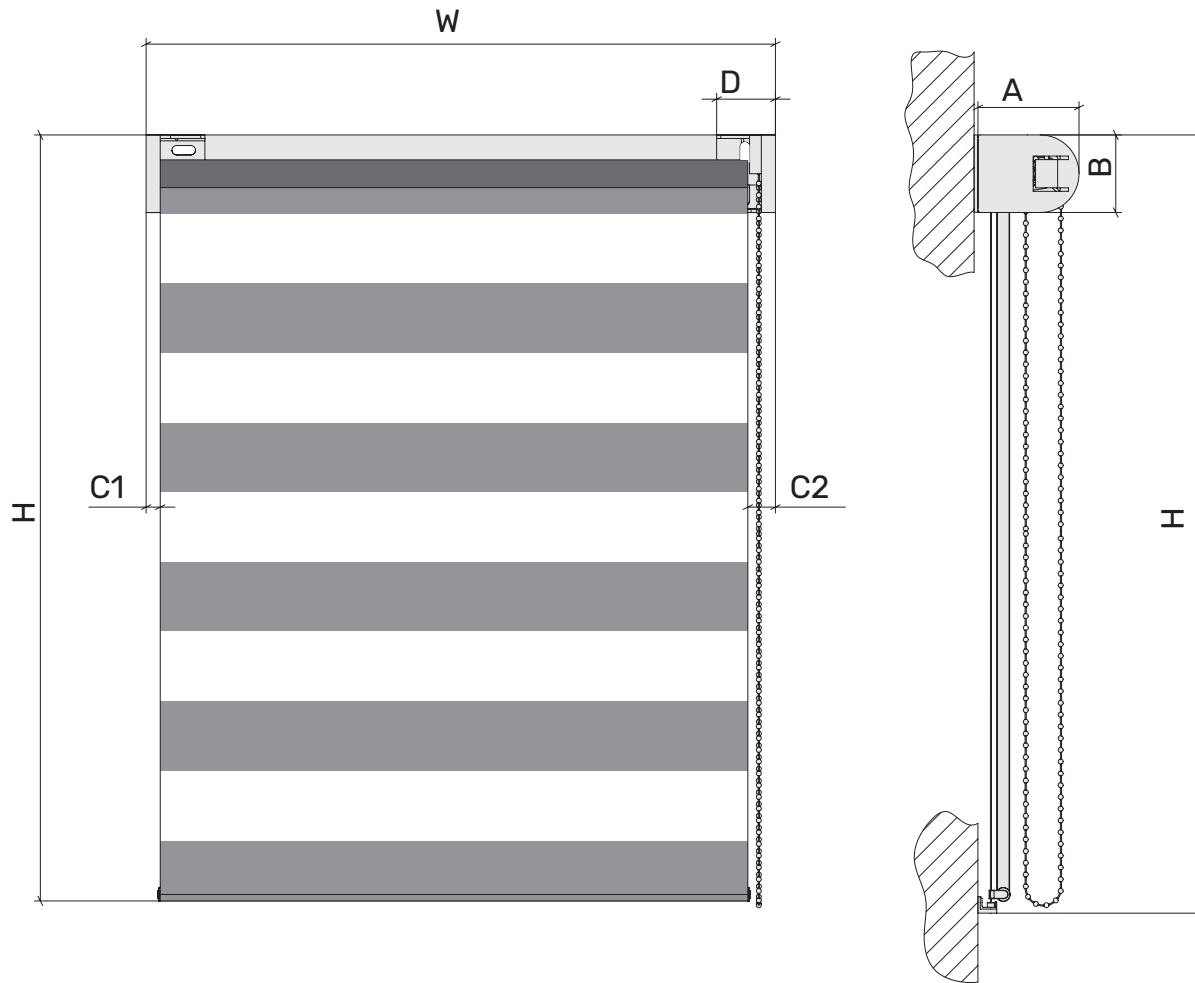

Зовнішній вигляд з основними розмірами.  
 День-Ніч з ланцюжковим механізмом. Діаметр труби 19, 25 мм

Нижня планка 605.095

на струну

без фіксації

Артикул	A	B	C1	C2	D
610.019, 611.019	44	33	10	14	25
610.025, 611.025	58	40	11	14	31

# БЛАНК ЗАМОВЛЕННЯ

**Замовник:**

**Дата:**

№	Розміри виробу			Сторона управління		К-ть, шт	Труба		Колір механізма	Тканина	Нижня фіксація	
	Ширина (W), мм	Ширина по тканині, мм	Висота (H), мм	Ліва	Права		19мм	25мм			На струну	Без фіксації
1												
2												
3												
4												
5												