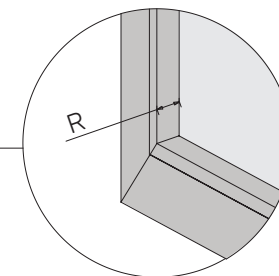

Зовнішній вигляд з основними розмірами.
Корбова система Вега-Люкс

Варіанти нижніх планок

723.016

723.020

480.020

Варіанти направляючої

722.033

722.040
під клейову стрічку

Артикул	A	B	C
733.000	30	70	1

22.10.2025
energyrol.com.ua

**БЛАНК ЗАМОВЛЕННЯ
КОРОБОВА СИСТЕМА ВЕГА-ЛЮКС**

Замовник:

Дата:

№	Габаритні розміри виробу			Глибина штапіка (R), мм	Сторона управління		К-ть, шт	Колір механізма	Тканина	Нижня планка			Направляюча		Довжина ланцюжка
	Ширина (W), мм	Ширина по склу (G), мм	Висота (H), мм		Ліва	Права				723.016	723.020	480.020	722.033	722.040	
1															
2															
3															
4															
5															