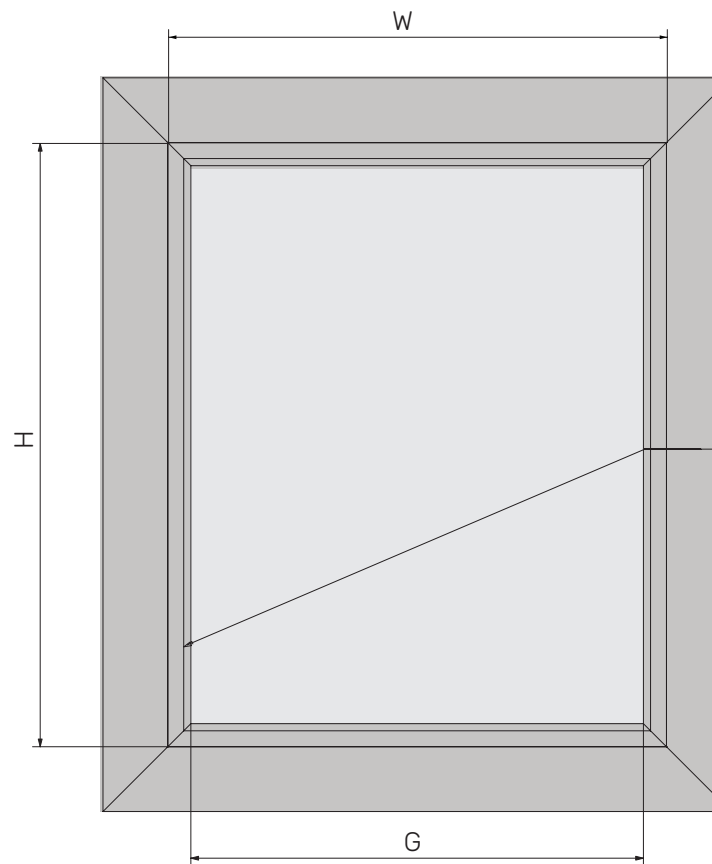

Зовнішній вигляд з основними розмірами.
Корбова система Вега-Люкс

Варіанти нижніх планок

723.016

723.020

480.020

Варіанти направляючої

722.033

722.040
під клейову стрічку

Артикул	A	B	C
733.000	30	70	1

22.10.2025
energyrol.com.ua

**БЛАНК ЗАМОВЛЕННЯ
КОРОБОВА СИСТЕМА ВЕГА-ЛЮКС**

Замовник:

Дата:

№	Габаритні розміри виробу			Глибина штапіка (R), мм	Сторона управління		К-ть, шт	Колір механізма	Тканина	Нижня планка			Направляюча		Довжина ланцюжка
	Ширина (W), мм	Ширина по склу (G), мм	Висота (H), мм		Ліва	Права				723.016	723.020	480.020	722.033	722.040	
1															
2															
3															
4															
5															