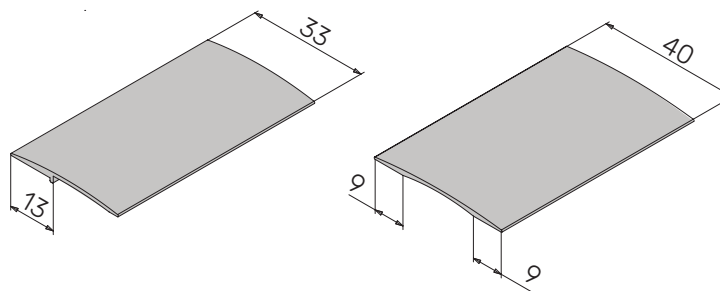

Зовнішній вигляд з основними розмірами.
Корбова система Вега-Люкс

Варіанти нижніх планок

723.016

723.020

480.020

Варіанти направляючої

722.033

722.040
під клейову стрічку

Артикул	A	B	C
733.000	30	70	1

22.10.2025
energyrol.com.ua

**БЛАНК ЗАМОВЛЕННЯ
КОРОБОВА СИСТЕМА ВЕГА-ЛЮКС**

Замовник:

Дата:

№	Габаритні розміри виробу			Глибина штапіка (R), мм	Сторона управління		К-ть, шт	Колір механізма	Тканина	Нижня планка			Направляюча		Довжина ланцюжка
	Ширина (W), мм	Ширина по склу (G), мм	Висота (H), мм		Ліва	Права				723.016	723.020	480.020	722.033	722.040	
1															
2															
3															
4															
5															