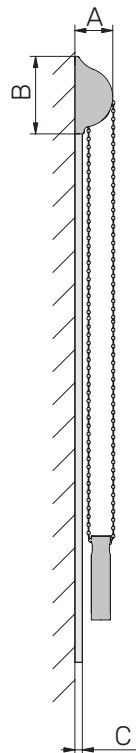

Зовнішній вигляд з основними розмірами.
Корбова система Вега-Люкс

Варіанти нижніх планок

723.016

723.020

480.020

Варіанти направляючої

722.033

722.040
під клейову стрічку

Артикул	A	B	C
733.000	30	70	1

22.10.2025
energyrol.com.ua

**БЛАНК ЗАМОВЛЕННЯ
КОРОБОВА СИСТЕМА ВЕГА-ЛЮКС**

Замовник:

Дата:

№	Габаритні розміри виробу			Глибина штапіка (R), мм	Сторона управління		К-ть, шт	Колір механізма	Тканина	Нижня планка			Направляюча		Довжина ланцюжка
	Ширина (W), мм	Ширина по склу (G), мм	Висота (H), мм		Ліва	Права				723.016	723.020	480.020	722.033	722.040	
1															
2															
3															
4															
5															