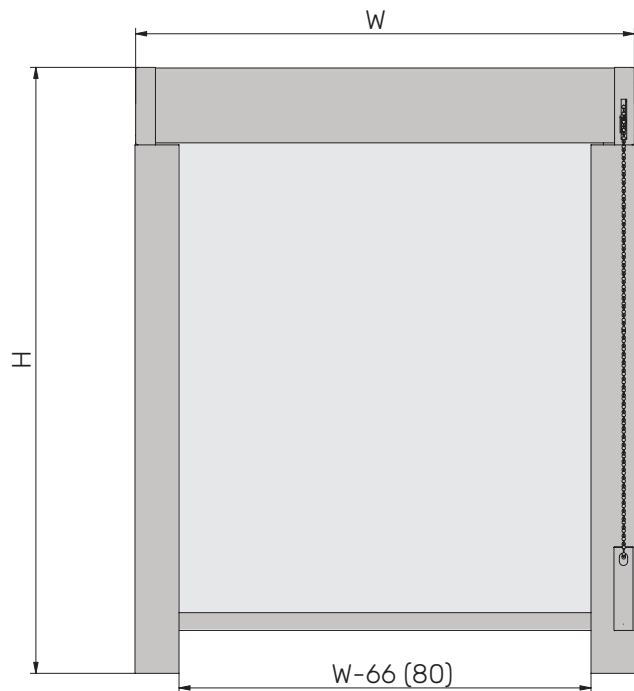

Зовнішній вигляд з основними розмірами.
Корбова система Вега-Люкс

Варіанти нижніх планок

723.016

723.020

480.020

Варіанти направляючої

722.033

722.040
під клейову стрічку

Артикул	A	B	C
733.000	30	70	1

22.10.2025
energyrol.com.ua

**БЛАНК ЗАМОВЛЕННЯ
КОРОБОВА СИСТЕМА ВЕГА-ЛЮКС**

Замовник:

Дата:

№	Габаритні розміри виробу			Глибина штапіка (R), мм	Сторона управління		К-ть, шт	Колір механізма	Тканина	Нижня планка			Направляюча		Довжина ланцюжка
	Ширина (W), мм	Ширина по склу (G), мм	Висота (H), мм		Ліва	Права				723.016	723.020	480.020	722.033	722.040	
1															
2															
3															
4															
5															