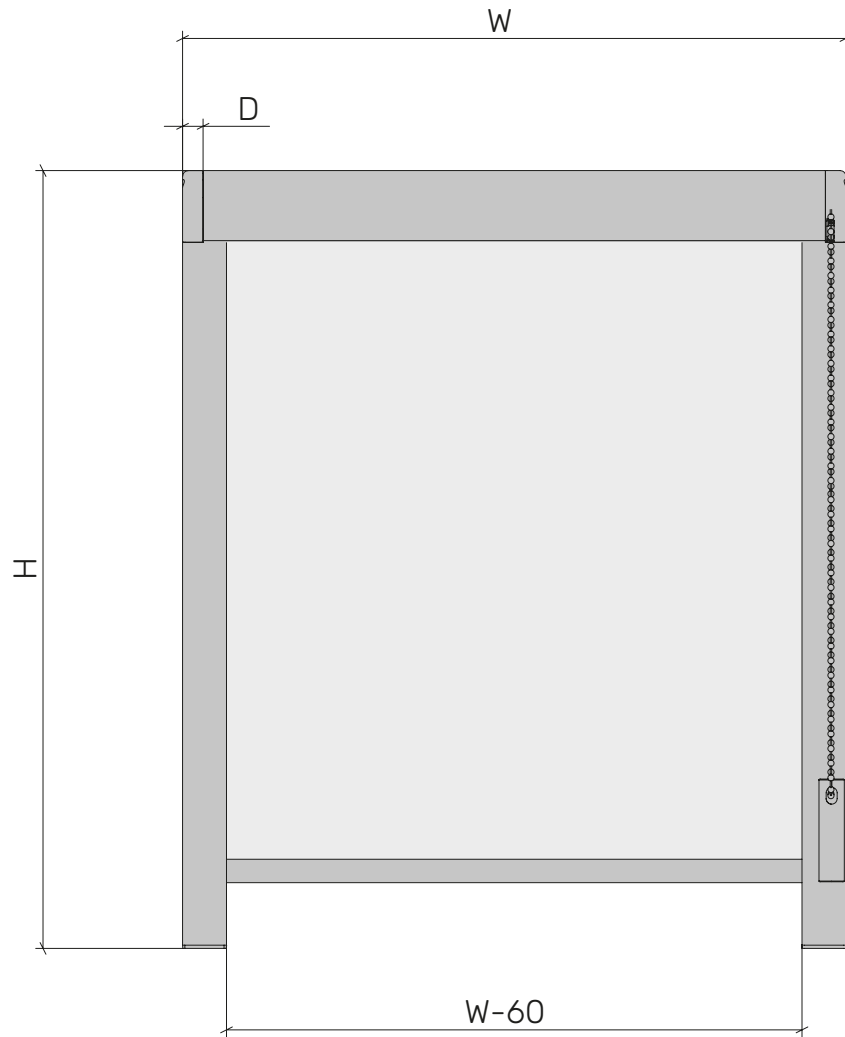

Зовнішній вигляд з основними розмірами.
Коробова система Делюкс

Варіанти нижніх планок

723.016

723.020

480.020

Варіанти направляючої

641.000

641.100
під клейову стрічку

Артикул	A	B	C	C1	D
642.000	52	49	6	16,3	14

06.08.2025

energyrol.com.ua

**БЛАНК ЗАМОВЛЕННЯ
КОРОБОВА СИСТЕМА ДЕЛЮКС**

Замовник:

№	Габаритні розміри виробу		Колір механізма	К-ть, шт	Тканина	Сторона управління		Довжина ланцюжка	Направляюча		Нижня планка		
	Ширина (W), мм	Висота (H), мм				ліва	права		641.000	641.100	723.016	723.020	480.020
1													
2													
3													
4													
5													