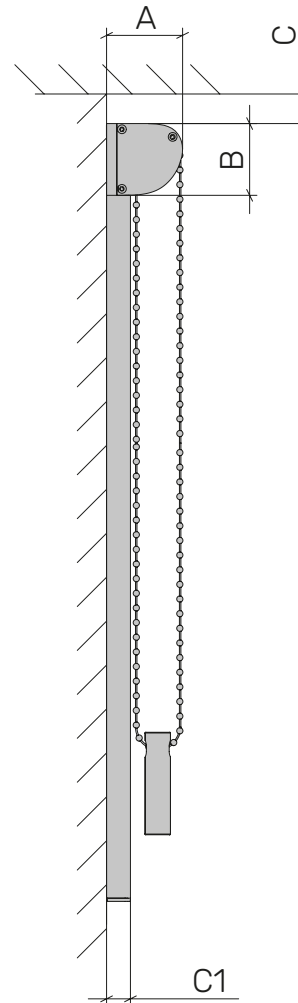

Зовнішній вигляд з основними розмірами.
Коробова система Делюкс

Варіанти нижніх планок

723.016

723.020

480.020

Варіанти направляючої

641.000

641.100
під клейову стрічку

Артикул	A	B	C	C1	D
642.000	52	49	6	16,3	14

06.08.2025

energyrol.com.ua

**БЛАНК ЗАМОВЛЕННЯ
КОРОБОВА СИСТЕМА ДЕЛЮКС**

Замовник:

№	Габаритні розміри виробу		Колір механізма	К-ть, шт	Тканина	Сторона управління		Довжина ланцюжка	Направляюча		Нижня планка		
	Ширина (W), мм	Висота (H), мм				ліва	права		641.000	641.100	723.016	723.020	480.020
1													
2													
3													
4													
5													