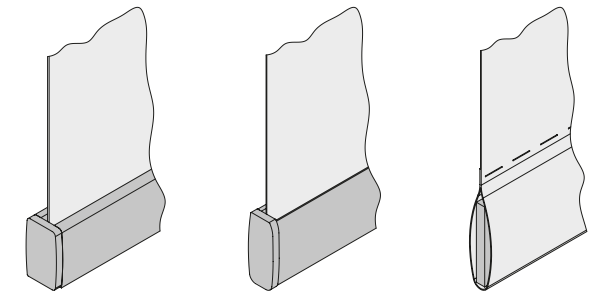

Зовнішній вигляд з основними розмірами.
Коробова система Делюкс

Варіанти нижніх планок

723.016

723.020

480.020

Варіанти направляючої

641.000

641.100
під клейову стрічку

Артикул	A	B	C	C1	D
642.000	52	49	6	16,3	14

06.08.2025

energyrol.com.ua

**БЛАНК ЗАМОВЛЕННЯ
КОРОБОВА СИСТЕМА ДЕЛЮКС**

Замовник:

№	Габаритні розміри виробу		Колір механізма	К-ть, шт	Тканина	Сторона управління		Довжина ланцюжка	Направляюча		Нижня планка		
	Ширина (W), мм	Висота (H), мм				ліва	права		641.000	641.100	723.016	723.020	480.020
1													
2													
3													
4													
5													