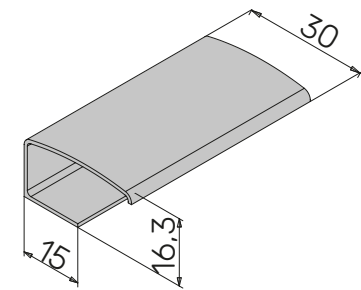

Зовнішній вигляд з основними розмірами.
Коробова система Делюкс

Варіанти нижніх планок

723.016

723.020

480.020

Варіанти направляючої

641.000

641.100
під клейову стрічку

Артикул	A	B	C	C1	D
642.000	52	49	6	16,3	14

06.08.2025

energyrol.com.ua

**БЛАНК ЗАМОВЛЕННЯ
КОРОБОВА СИСТЕМА ДЕЛЮКС**

Замовник:

№	Габаритні розміри виробу		Колір механізма	К-ть, шт	Тканина	Сторона управління		Довжина ланцюжка	Направляюча		Нижня планка		
	Ширина (W), мм	Висота (H), мм				ліва	права		641.000	641.100	723.016	723.020	480.020
1													
2													
3													
4													
5													