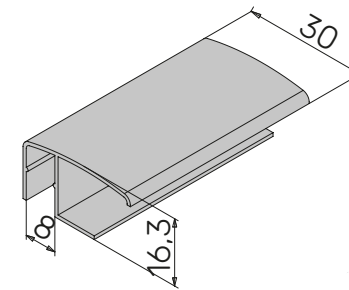

Зовнішній вигляд з основними розмірами.
Коробова система Делюкс

Варіанти нижніх планок

723.016

723.020

480.020

Варіанти направляючої

641.000

641.100
під клейову стрічку

Артикул	A	B	C	C1	D
642.000	52	49	6	16,3	14

06.08.2025

energyrol.com.ua

**БЛАНК ЗАМОВЛЕННЯ
КОРОБОВА СИСТЕМА ДЕЛЮКС**

Замовник:

№	Габаритні розміри виробу		Колір механізма	К-ть, шт	Тканина	Сторона управління		Довжина ланцюжка	Направляюча		Нижня планка		
	Ширина (W), мм	Висота (H), мм				ліва	права		641.000	641.100	723.016	723.020	480.020
1													
2													
3													
4													
5													