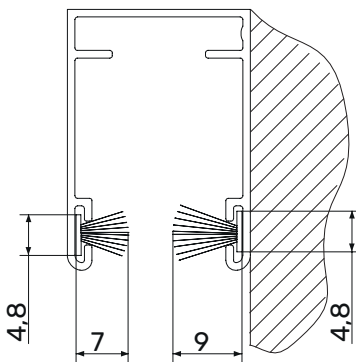

## ОСОБЛИВОСТІ

- Максимальні розміри: ширина 1200 мм, висота 2400 мм
- Різні варіанти монтажу
- Зручна фіксація у закритому положенні
- Застосування більш жорсткої сітки в порівнянні з іншими системами
- Використання щітки, з якою сітка краще тримається в направляючих
- Керування за допомогою вбудованого пружинного механізму
- Плавний підйом вверх з механізмом гальмування

— ДОДАТКОВІ ЕЛЕМЕНТИ

Механізм гальмування

Кріплення коробки

— ВИКОРИСТАННЯ ЩІТКИ

Без утримання сітки  
в направляючій

З утриманням сітки  
в направляючій

Верх

Низ

Нахил ворсу щітки  
в направляючій

## ВАРІАНТИ РУЧОК

Виніс 20 мм

Виніс 19 мм

Інтегрована в планку