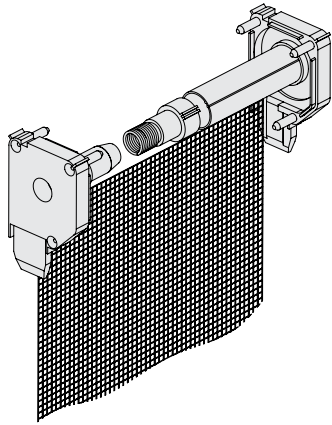

— ДОДАТКОВІ ЕЛЕМЕНТИ

Механізм гальмування