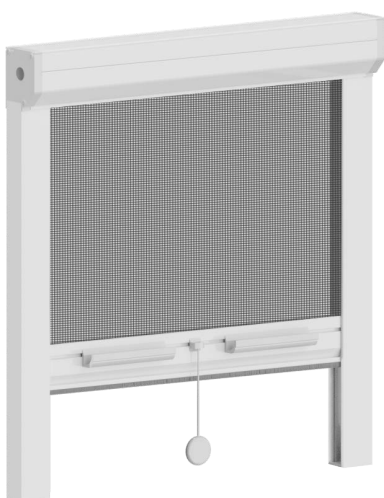

A photograph of a window with a dark frame and a brick wall. The window is partially covered by a dark roller blind. The view through the window shows a residential area with a swimming pool, trees, and a house. The sky is blue with white clouds. The text "РОЛЕТНІ СІТКИ 2025" is overlaid on the bottom right of the image.

## РОЛО 37

- Економічна система з округлою формою
- Оптимальне використання до висоти 1500 мм

## РОЛО 41

- Класична система з прямокутними формами
- Міскість коробу до 2500 мм висоти
- Не потребує демонтажу взимку

## ОСОБЛИВОСТІ

- Максимальні розміри: ширина 1200 мм, висота 2400 мм
- Різні варіанти монтажу
- Зручна фіксація у закритому положенні
- Застосування більш жорсткої сітки в порівнянні з іншими системами
- Використання щітки, з якою сітка краще тримається в направляючих
- Керування за допомогою вбудованого пружинного механізму
- Плавний підйом вверх з механізмом гальмування