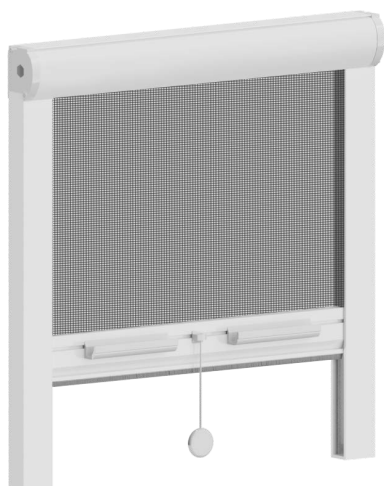

A photograph of a window with a dark frame and a brick wall. The window is partially covered by a dark roller blind. The view through the window shows a residential area with a swimming pool, trees, and a house. The sky is blue with white clouds. The text "РОЛЕТНІ СІТКИ 2025" is overlaid on the bottom right of the image.

## РОЛО 37

- Економічна система з округлою формою
- Оптимальне використання до висоти 1500 мм

## РОЛО 41

- Класична система з прямокутними формами
- Міскість коробу до 2500 мм висоти
- Не потребує демонтажу взимку

## ОСОБЛИВОСТІ

- Максимальні розміри: ширина 1200 мм, висота 2400 мм
- Різні варіанти монтажу
- Зручна фіксація у закритому положенні
- Застосування більш жорсткої сітки в порівнянні з іншими системами
- Використання щітки, з якою сітка краще тримається в направляючих
- Керування за допомогою вбудованого пружинного механізму
- Плавний підйом вверх з механізмом гальмування