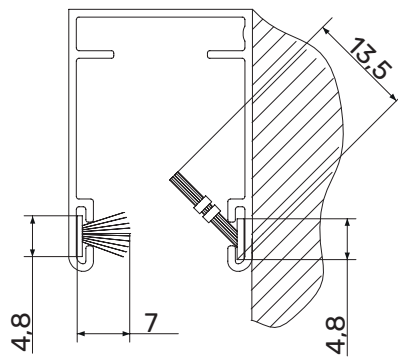

## ОСОБЛИВОСТІ

- Максимальні розміри: ширина 1200 мм, висота 2400 мм
- Різні варіанти монтажу
- Зручна фіксація у закритому положенні
- Застосування більш жорсткої сітки в порівнянні з іншими системами
- Використання щітки, з якою сітка краще тримається в направляючих
- Керування за допомогою вбудованого пружинного механізму
- Плавний підйом вверх з механізмом гальмування

— ДОДАТКОВІ ЕЛЕМЕНТИ

Механізм гальмування

Кріплення коробки

— ВИКОРИСТАННЯ ЩІТКИ

Без утримання сітки  
в направляючій

З утриманням сітки  
в направляючій

Верх

Низ

Нахил ворсу щітки  
в направляючій

## ВАРІАНТИ РУЧОК

Виніс 20 мм

Виніс 19 мм

Інтегрована в планку