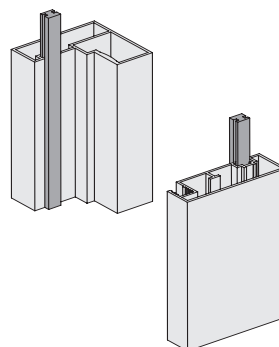

ДВЕРНІ СІТКИ
2025

Без коробки

З коробкою

ОСОБЛИВОСТІ

Використовуються з двома варіантамии дверних сіток:

Альфа - з відкритим ущільнювачем

Альфа Люкс - з прихованим ущільнювачем

- оптимальний розмір: до 900мм ширини, до 2300мм висоти
- ручка, інтегрована в профіль
- магніт/магнітна стрічка для фіксації системи в закритому положенні
- алюмінієві петлі зі зворотною пружиною
- декілька варіантів монтажу петель

Альфа

Альфа-Люкс

ВАРІАНТИ МОНТАЖУ ПЕТЕЛЬ

Петля 231.100S з
фланцями
на одну сторону

Петля 231.100 з
фланцями на дві
сторони

Петля 231.200

ОСОБЛИВОСТІ КРІПЛЕННЯ ІМПОСТУ

Зворотна сторона Альфа

Лицьова сторона
Альфа, Альфа-Люкс

РОЗТАШУВАННЯ МАГНІТІВ

Магніт фіксуючий
монтаж без коробки

Магнітна стрічка
монтаж з коробкою

СТАНДАРТНІ КОЛЬОРИ (RAL)

ПРОФІЛІ

9016
Білий

8014
Коричневий