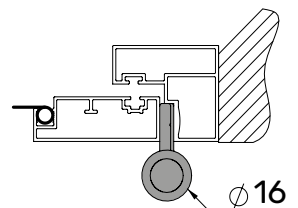

Альфа

Альфа-Люкс

ВАРІАНТИ МОНТАЖУ ПЕТЕЛЬ

Петля 231.100S з
фланцями
на одну сторону

Петля 231.100 з
фланцями на дві
сторони

Петля 231.200

ОСОБЛИВОСТІ КРІПЛЕННЯ ІМПОСТУ

Зворотна сторона Альфа

Лицьова сторона
Альфа, Альфа-Люкс

РОЗТАШУВАННЯ МАГНІТІВ

Магніт фіксуючий
монтаж без коробки

Магнітна стрічка
монтаж з коробкою

СТАНДАРТНІ КОЛЬОРИ (RAL)

ПРОФІЛІ

9016
Білий

8014
Коричневий