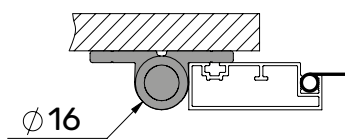

ДВЕРНІ СІТКИ
2025

Без коробки

З коробкою

ОСОБЛИВОСТІ

Використовуються з двома варіантамии дверних сіток:

Альфа - з відкритим ущільнювачем

Альфа Люкс - з прихованим ущільнювачем

- оптимальний розмір: до 900мм ширини, до 2300мм висоти
- ручка, інтегрована в профіль
- магніт/магнітна стрічка для фіксації системи в закритому положенні
- алюмінієві петлі зі зворотною пружиною
- декілька варіантів монтажу петель

Альфа

Альфа-Люкс

ВАРІАНТИ МОНТАЖУ ПЕТЕЛЬ

Петля 231.100S з
фланцями
на одну сторону

Петля 231.100 з
фланцями на дві
сторони

Петля 231.200

ОСОБЛИВОСТІ КРІПЛЕННЯ ІМПОСТУ

Зворотна сторона Альфа

Лицьова сторона
Альфа, Альфа-Люкс

РОЗТАШУВАННЯ МАГНІТІВ

Магніт фіксуючий
монтаж без коробки

Магнітна стрічка
монтаж з коробкою

СТАНДАРТНІ КОЛЬОРИ (RAL)

ПРОФІЛІ

9016
Білий

8014
Коричневий