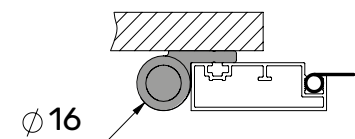

ДВЕРНІ СІТКИ
2025

Без коробки

З коробкою

ОСОБЛИВОСТІ

Використовуються з двома варіантамии дверних сіток:

Альфа - з відкритим ущільнювачем

Альфа Люкс - з прихованим ущільнювачем

- оптимальний розмір: до 900мм ширини, до 2300мм висоти
- ручка, інтегрована в профіль
- магніт/магнітна стрічка для фіксації системи в закритому положенні
- алюмінієві петлі зі зворотною пружиною
- декілька варіантів монтажу петель

Альфа

Альфа-Люкс

ВАРІАНТИ МОНТАЖУ ПЕТЕЛЬ

Петля 231.100S з
фланцями
на одну сторону

Петля 231.100 з
фланцями на дві
сторони

Петля 231.200

ОСОБЛИВОСТІ КРІПЛЕННЯ ІМПОСТУ

Зворотна сторона Альфа