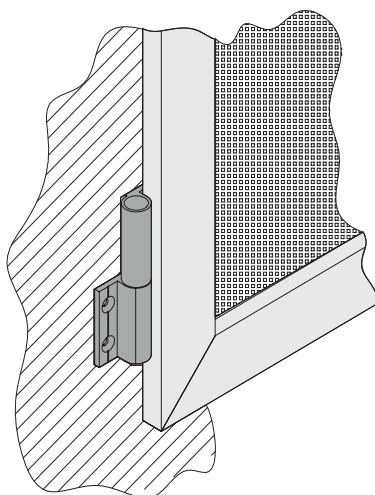

ДВЕРНІ СІТКИ
2025

Без коробки

З коробкою

ОСОБЛИВОСТІ

Використовуються з двома варіантамии дверних сіток:

Альфа - з відкритим ущільнювачем

Альфа Люкс - з прихованим ущільнювачем

- оптимальний розмір: до 900мм ширини, до 2300мм висоти
- ручка, інтегрована в профіль
- магніт/магнітна стрічка для фіксації системи в закритому положенні
- алюмінієві петлі зі зворотною пружиною
- декілька варіантів монтажу петель

Альфа

Альфа-Люкс

ВАРІАНТИ МОНТАЖУ ПЕТЕЛЬ

Петля 231.100S з
фланцями
на одну сторону

Петля 231.100 з
фланцями на дві
сторони

Петля 231.200

ОСОБЛИВОСТІ КРІПЛЕННЯ ІМПОСТУ

Зворотна сторона Альфа

Лицьова сторона
Альфа, Альфа-Люкс

РОЗТАШУВАННЯ МАГНІТІВ

Магніт фіксуючий
монтаж без коробки

Магнітна стрічка
монтаж з коробкою

СТАНДАРТНІ КОЛЬОРИ (RAL)

ПРОФІЛІ

9016
Білий

8014
Коричневий