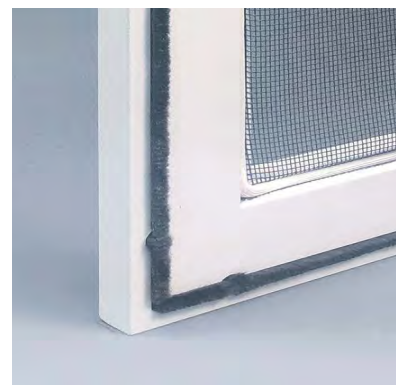

ДВЕРНІ СІТКИ
2025

Без коробки

З коробкою

ОСОБЛИВОСТІ

Використовуються з двома варіантамии дверних сіток:

Альфа - з відкритим ущільнювачем

Альфа Люкс - з прихованим ущільнювачем

- оптимальний розмір: до 900мм ширини, до 2300мм висоти
- ручка, інтегрована в профіль
- магніт/магнітна стрічка для фіксації системи в закритому положенні
- алюмінієві петлі зі зворотною пружиною
- декілька варіантів монтажу петель

Альфа

Альфа-Люкс

ВАРІАНТИ МОНТАЖУ ПЕТЕЛЬ

Петля 231.100S з
фланцями
на одну сторону

Петля 231.100 з
фланцями на дві
сторони

Петля 231.200

ОСОБЛИВОСТІ КРІПЛЕННЯ ІМПОСТУ

Зворотна сторона Альфа

Лицьова сторона
Альфа, Альфа-Люкс

РОЗТАШУВАННЯ МАГНІТІВ

Магніт фіксуючий
монтаж без коробки

Магнітна стрічка
монтаж з коробкою

СТАНДАРТНІ КОЛЬОРИ (RAL)

ПРОФІЛІ

9016
Білий

8014
Коричневий