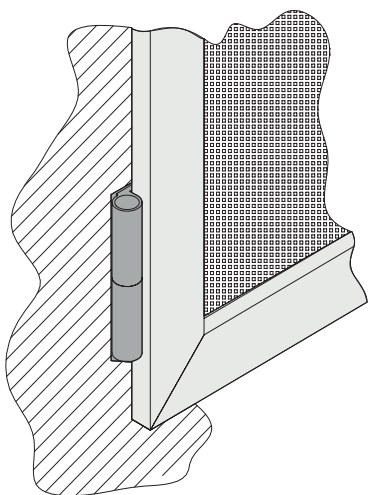

ДВЕРНІ СІТКИ
2025

Без коробки

З коробкою

ОСОБЛИВОСТІ

Використовуються з двома варіантамии дверних сіток:

Альфа - з відкритим ущільнювачем

Альфа Люкс - з прихованим ущільнювачем

- оптимальний розмір: до 900мм ширини, до 2300мм висоти
- ручка, інтегрована в профіль
- магніт/магнітна стрічка для фіксації системи в закритому положенні
- алюмінієві петлі зі зворотною пружиною
- декілька варіантів монтажу петель

Альфа

Альфа-Люкс

ВАРІАНТИ МОНТАЖУ ПЕТЕЛЬ

Петля 231.100S з
фланцями
на одну сторону

Петля 231.100 з
фланцями на дві
сторони

Петля 231.200

ОСОБЛИВОСТІ КРІПЛЕННЯ ІМПОСТУ

Зворотна сторона Альфа

Лицьова сторона
Альфа, Альфа-Люкс

РОЗТАШУВАННЯ МАГНІТІВ

Магніт фіксуючий
монтаж без коробки

Магнітна стрічка
монтаж з коробкою

СТАНДАРТНІ КОЛЬОРИ (RAL)

ПРОФІЛІ

9016
Білий

8014
Коричневий