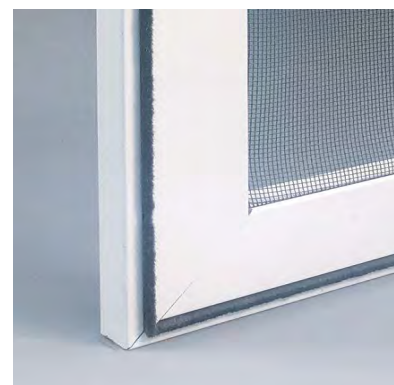

ДВЕРНІ СІТКИ
2025

Без коробки

З коробкою

ОСОБЛИВОСТІ

Використовуються з двома варіантамии дверних сіток:

Альфа - з відкритим ущільнювачем

Альфа Люкс - з прихованим ущільнювачем

- оптимальний розмір: до 900мм ширини, до 2300мм висоти
- ручка, інтегрована в профіль
- магніт/магнітна стрічка для фіксації системи в закритому положенні
- алюмінієві петлі зі зворотною пружиною
- декілька варіантів монтажу петель

Альфа

Альфа-Люкс

ВАРІАНТИ МОНТАЖУ ПЕТЕЛЬ

Петля 231.100S з
фланцями
на одну сторону

Петля 231.100 з
фланцями на дві
сторони

Петля 231.200

ОСОБЛИВОСТІ КРІПЛЕННЯ ІМПОСТУ

Зворотна сторона Альфа

Лицьова сторона
Альфа, Альфа-Люкс

РОЗТАШУВАННЯ МАГНІТІВ

Магніт фіксуючий
монтаж без коробки

Магнітна стрічка
монтаж з коробкою

СТАНДАРТНІ КОЛЬОРИ (RAL)

ПРОФІЛІ

9016
Білий

8014
Коричневий