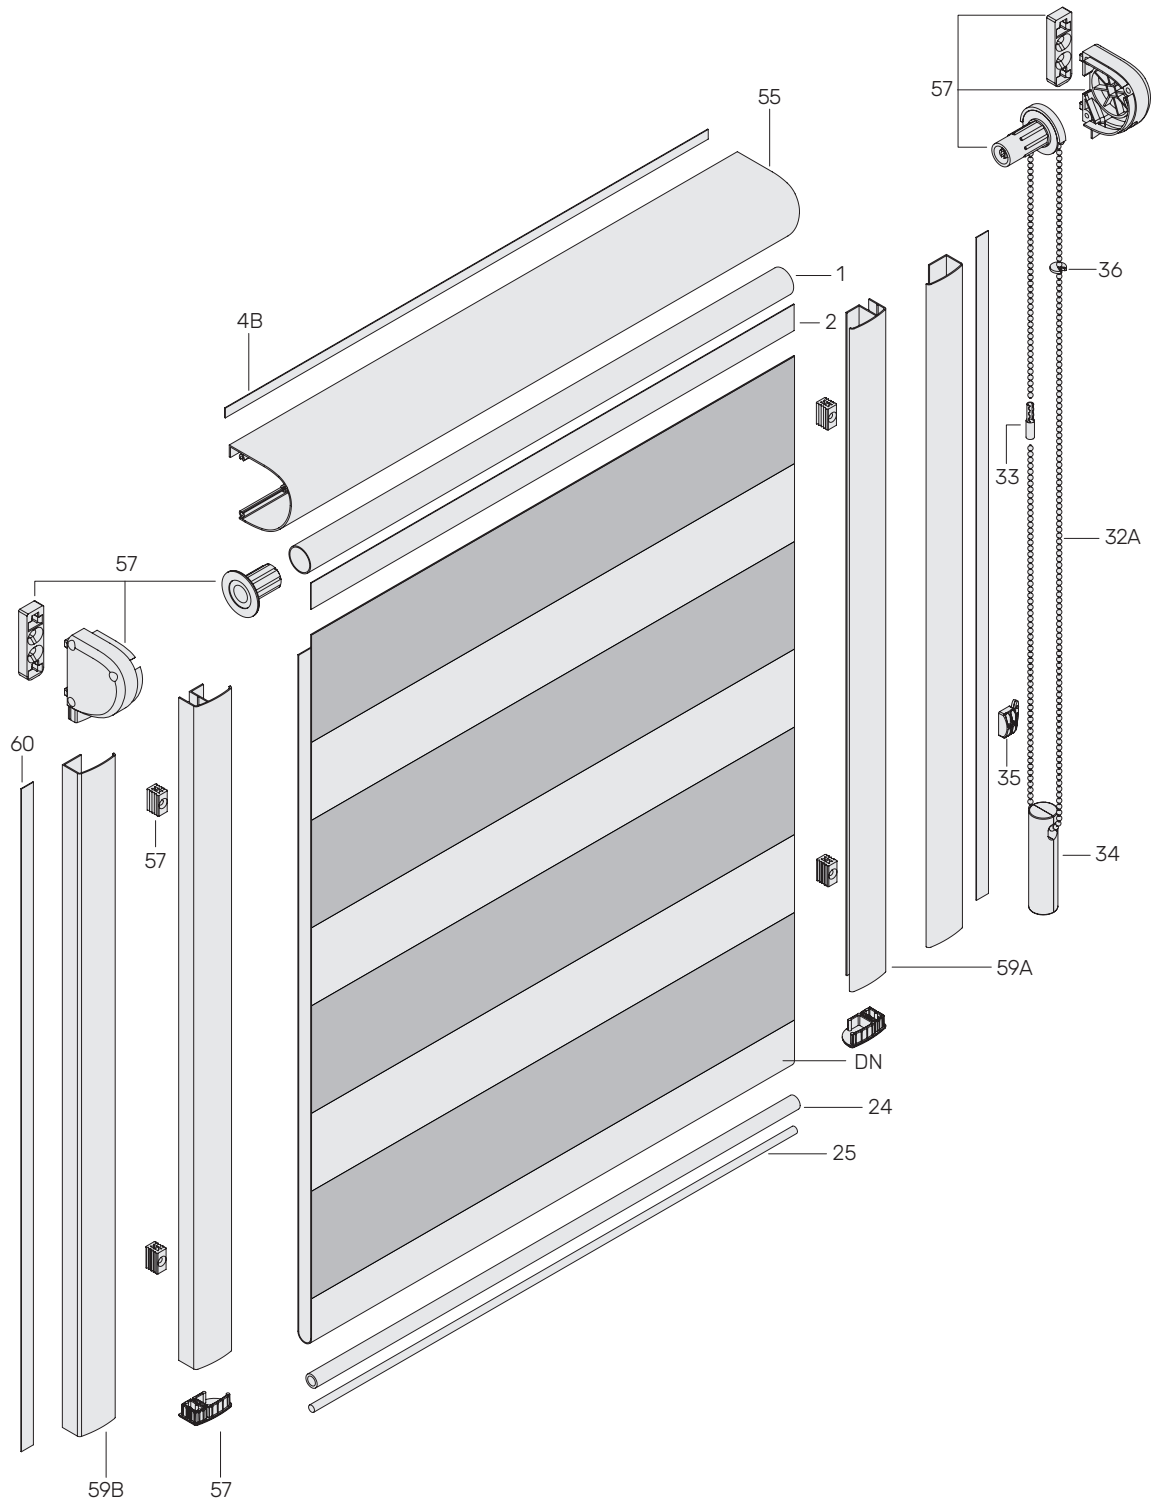

Коробова система Делюкс.  
Діаметр труби 19 мм

КОМПОНЕНТИ

1	600.019	33	709.000	59A	641.000
2	601.000	34	624.000-624.200	59B	641.100
4B	704.000	35	711.000	60	710.000
24	605.095	36	712.000	61	723.020
25	605.200	55	640.000	DN	тканина День-Ніч
32A	708.000	57	642.000L, 642.000P		