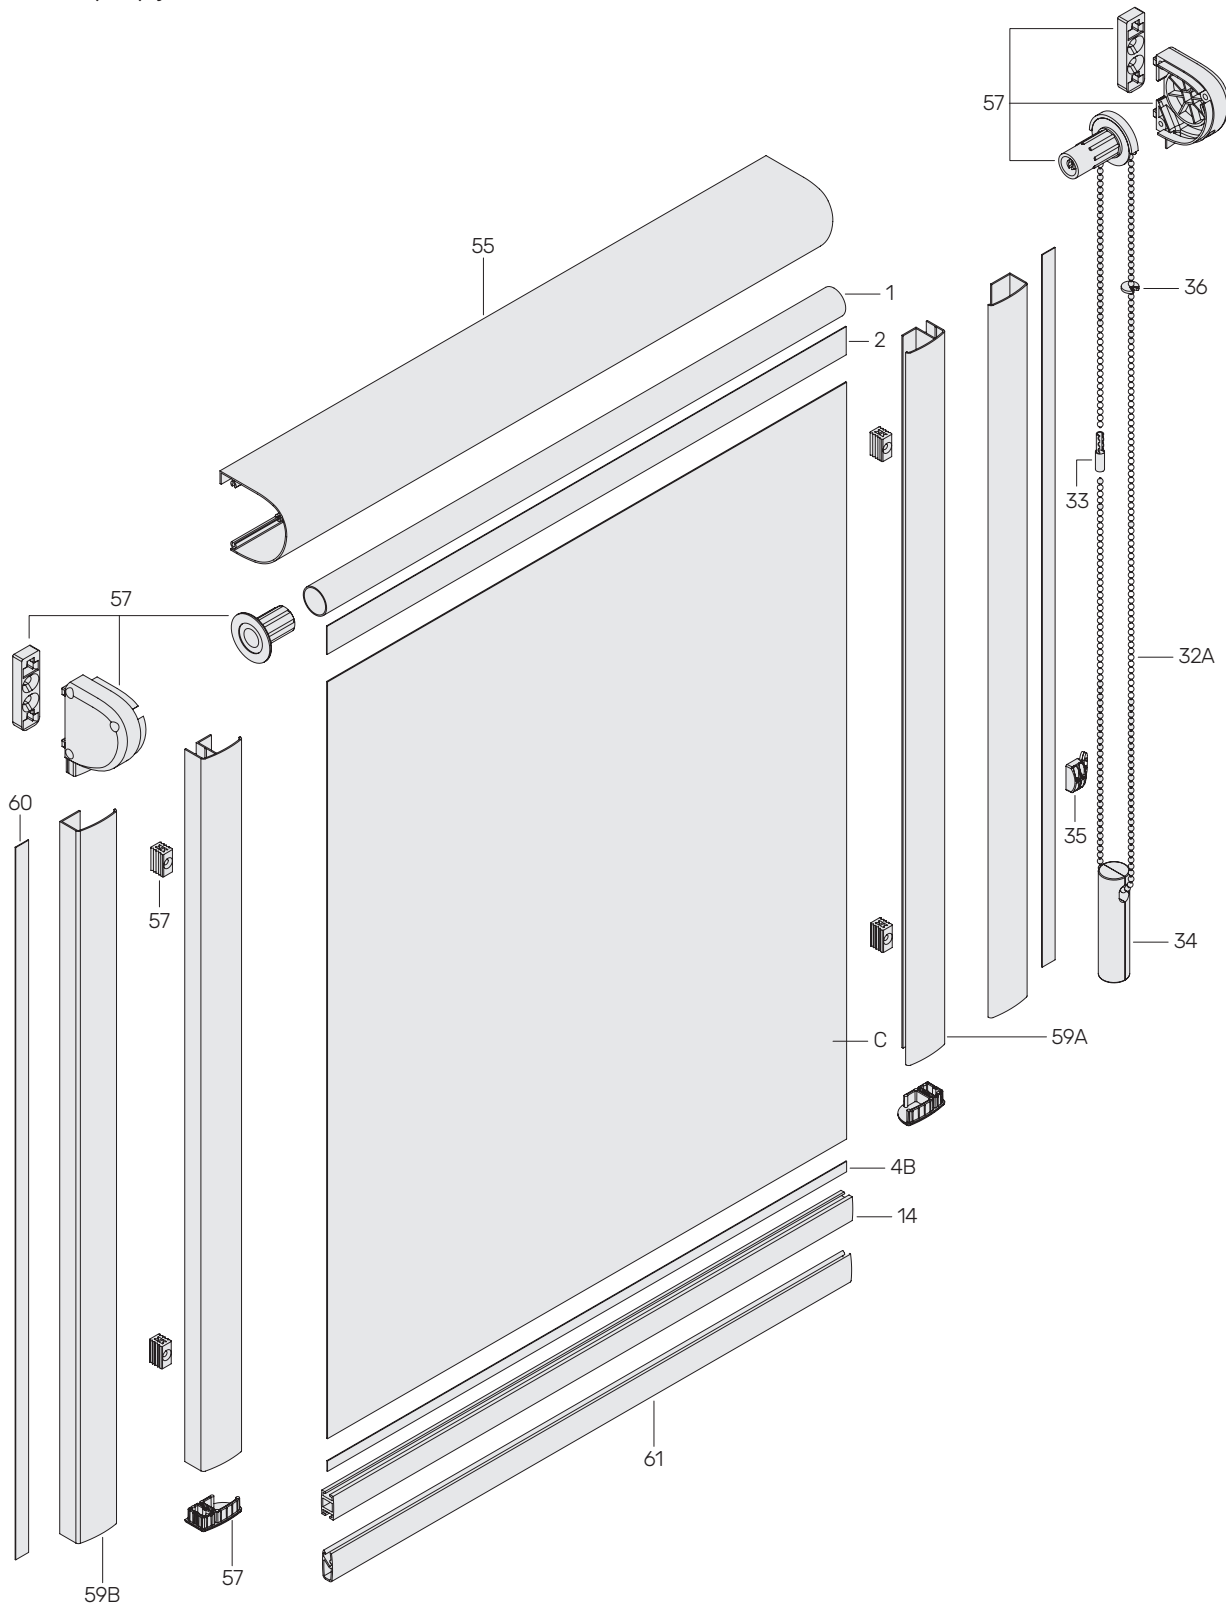

СХЕМА

Коробова система Делюкс
Діаметр труби 19 мм

КОМПОНЕНТИ

1	600.019	34	624.000-624.200	59B	641.100
2	601.000	35	711.000	60	710.000
4B	704.000	36	712.000	61	723.020
14	723.016	55	640.000	C	класична тканина
32A	708.000	57	642.000L, 642.000P		
33	709.000	59A	641.000		