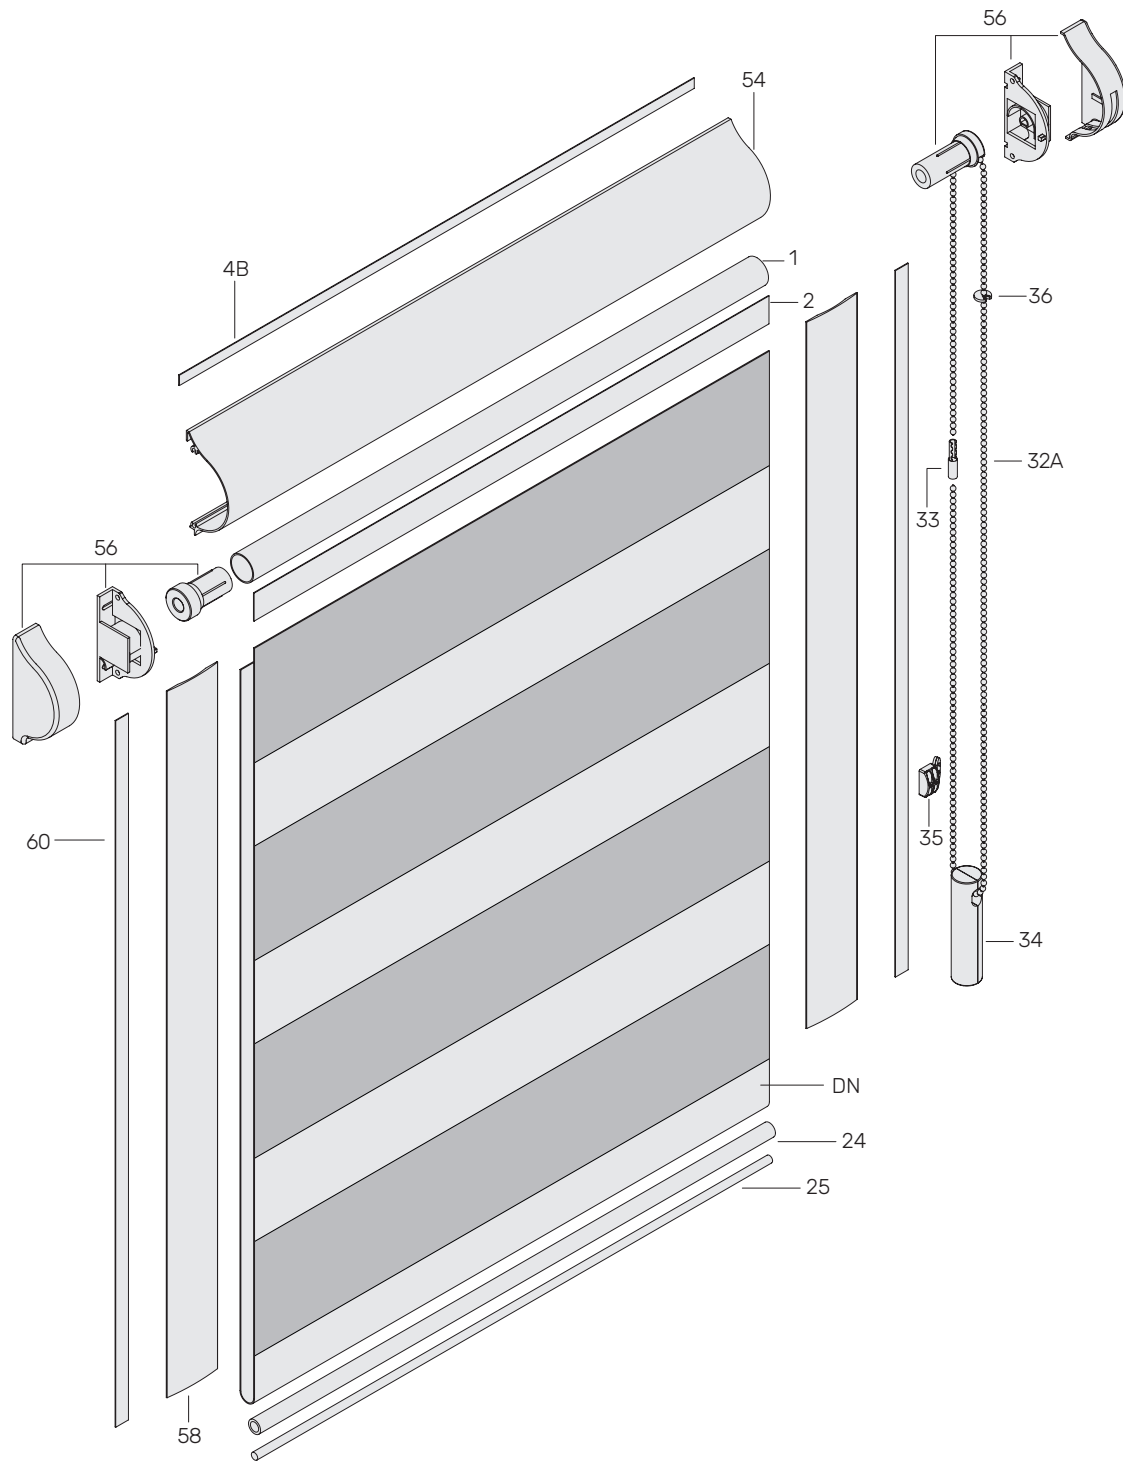

Коробова система Вега-Люкс.
Діаметр труби 19 мм

КОМПОНЕНТИ

1	600.019	33	709.000	58	722.033, 722.040
2	601.000	34	624.000-624.200	60	710.000
4B	704.000	35	711.000	DN	тканина День-Ніч
24	605.095	36	712.000		
25	605.200	54	720.068		
32A	708.000	56	733.000L, 733.000P		