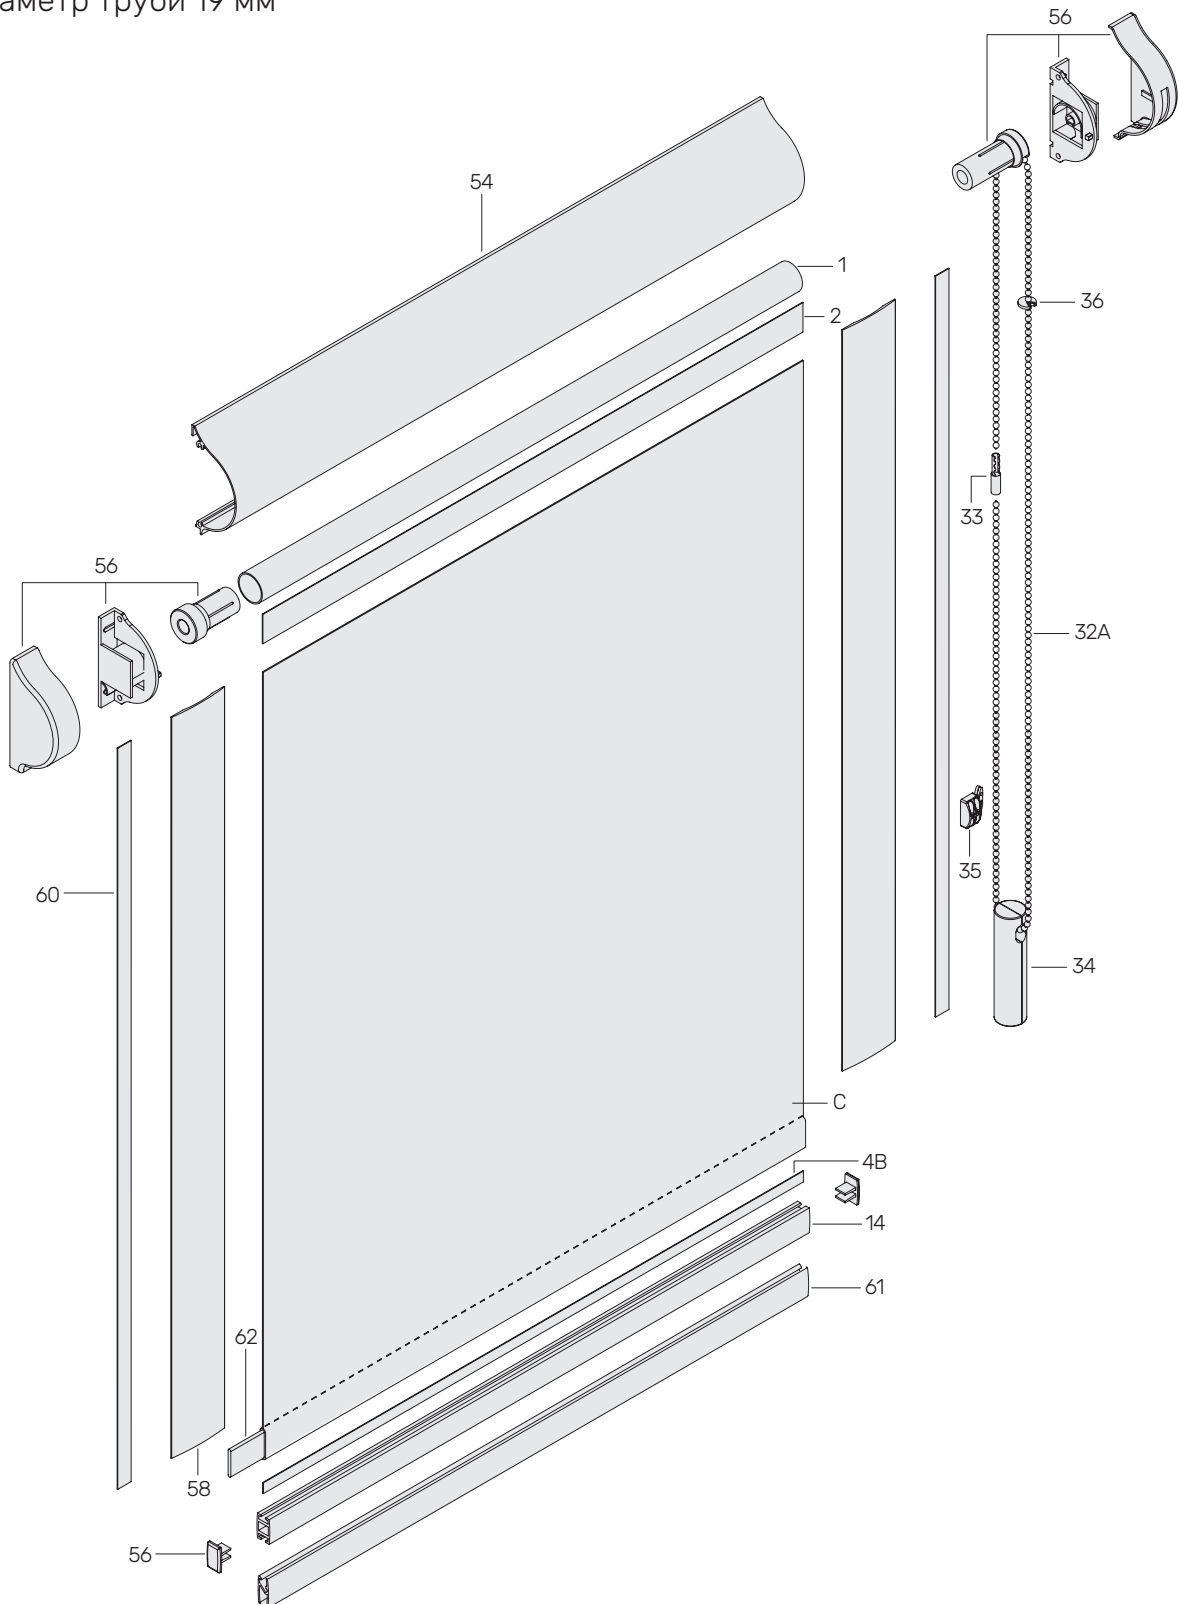

Коробова система Вега-Люкс.  
Діаметр труби 19 мм

КОМПОНЕНТИ

1	600.019	34	624.000-624.200	60	710.000
2	601.000	35	711.000	61	723.020
4B	704.000	36	712.000	62	480.020
14	723.016	54	720.068	C	класична тканина
32A	708.000	56	733.000L, 733.000P		
33	709.000	58	722.033, 722.040		