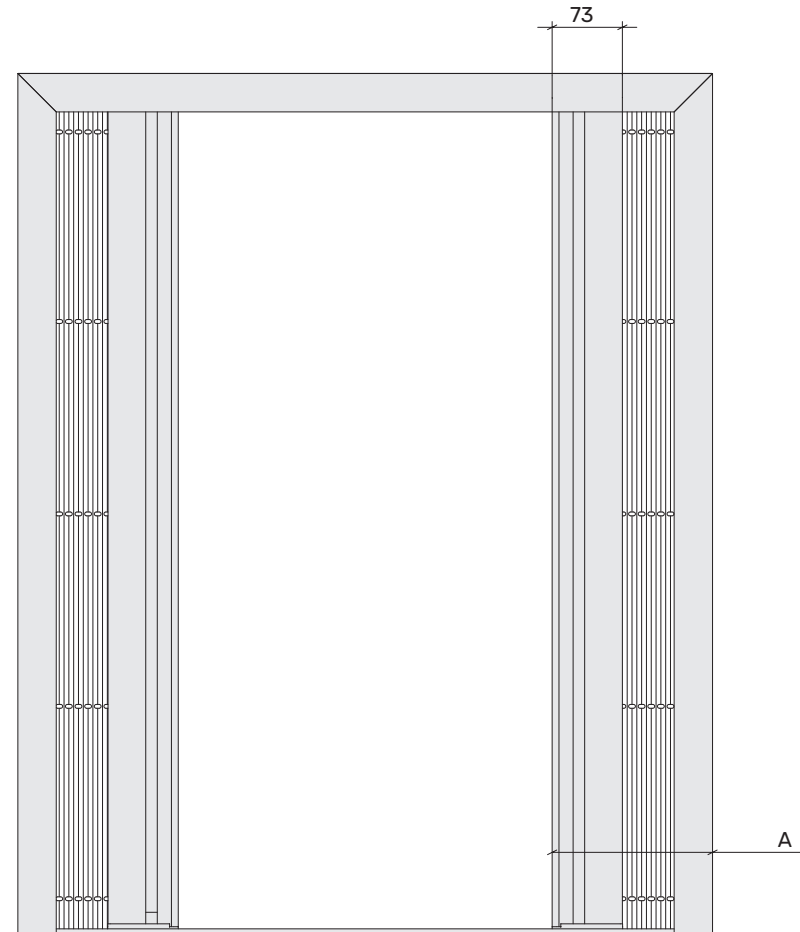

Зовнішній вигляд з основними розмірами.  
Плісе 11мм. Подвійна

W, мм	A, мм
2000	124
2500	141
3000	155
3600	170

12.09.2025

energyrol.com.ua

Замовник:

№	Габаритні розміри виробу		Колір/RAL	К-ть, шт	Система		Кут підрізки		Нижній поріг	
	Ширина (W), мм	Висота (H), мм			Дверна з 2 планками (11D)	Дверна з 4 планками (11DSB)	45°	90°	5мм	40мм (кут 45°)
1										
2										
3										
4										
5										

Додатково:

11D

11DSB