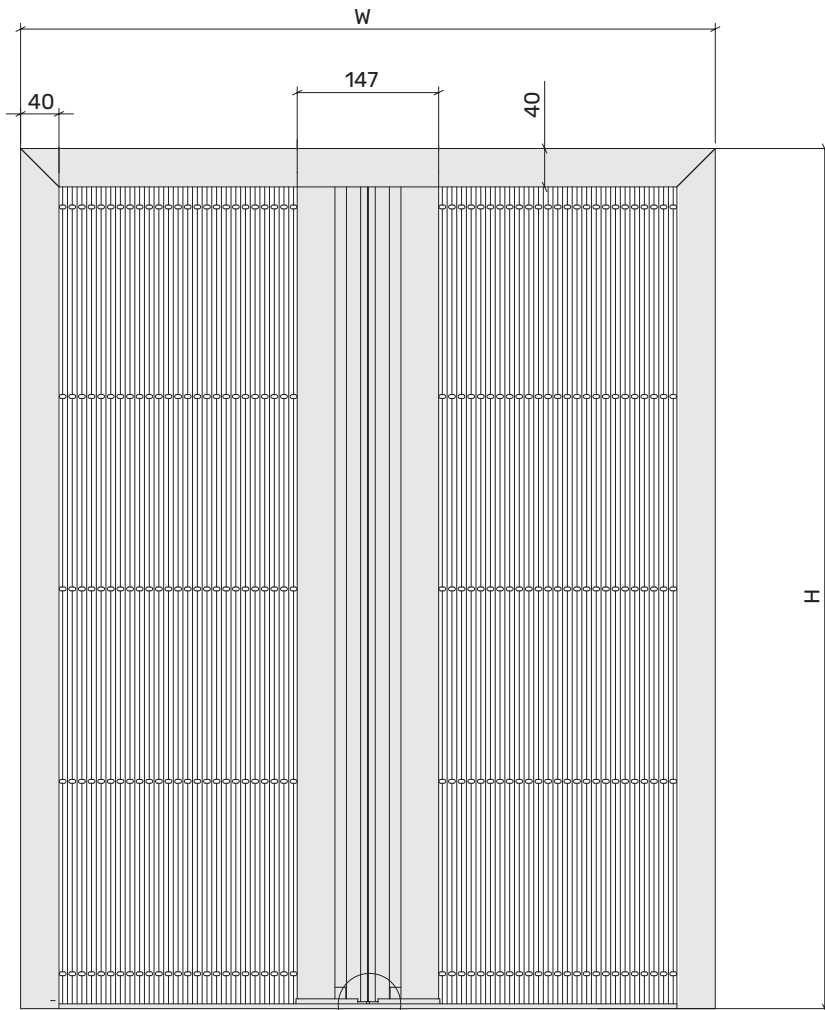

Зовнішній вигляд з основними розмірами.  
Плісе 11мм. Подвійна

W, мм	A, мм
2000	124
2500	141
3000	155
3600	170

12.09.2025

energyrol.com.ua

Замовник:

№	Габаритні розміри виробу		Колір/RAL	К-ть, шт	Система		Кут підрізки		Нижній поріг	
	Ширина (W), мм	Висота (H), мм			Дверна з 2 планками (11D)	Дверна з 4 планками (11DSB)	45°	90°	5мм	40мм (кут 45°)
1										
2										
3										
4										
5										

Додатково:

11D

11DSB