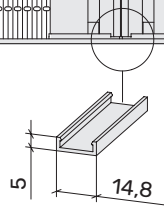

Зовнішній вигляд з основними розмірами.  
Плісе 11мм. Подвійна

W, мм	A, мм
2000	124
2500	141
3000	155
3600	170

12.09.2025

energyrol.com.ua

Замовник:

№	Габаритні розміри виробу		Колір/RAL	К-ть, шт	Система		Кут підрізки		Нижній поріг	
	Ширина (W), мм	Висота (H), мм			Дверна з 2 планками (11D)	Дверна з 4 планками (11DSB)	45°	90°	5мм	40мм (кут 45°)
1										
2										
3										
4										
5										