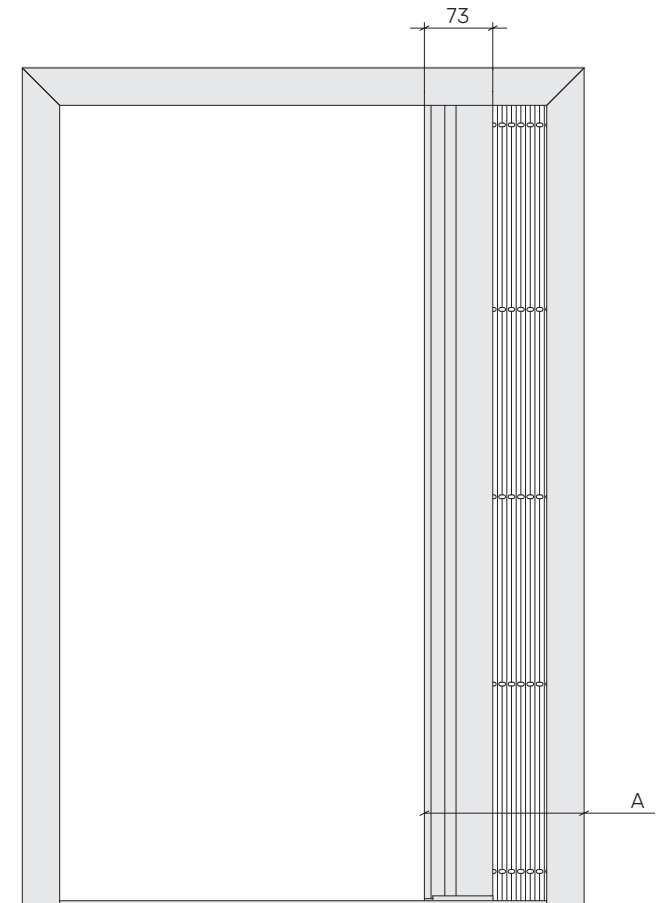

Зовнішній вигляд з основними розмірами.
Плісе 11мм. Одинарна

W, mm	A, mm
1000	124
1250	141
1500	155
1800	170

Замовник:

№	Габаритні розміри виробу		Колір/RAL	К-ть, шт	Система			Кут підрізки		Нижній поріг	
	Ширина (W), мм	Висота (H), мм			Дверна з 1 планкою (11, 11S)	Дверна з 2 планками (11B, 11SB)	Віконна (11W)	45°	90°	5мм	40мм (кут 45°)
1											
2											
3											
4											
5											

Додатково:

11, 11S

11B, 11SB

11W