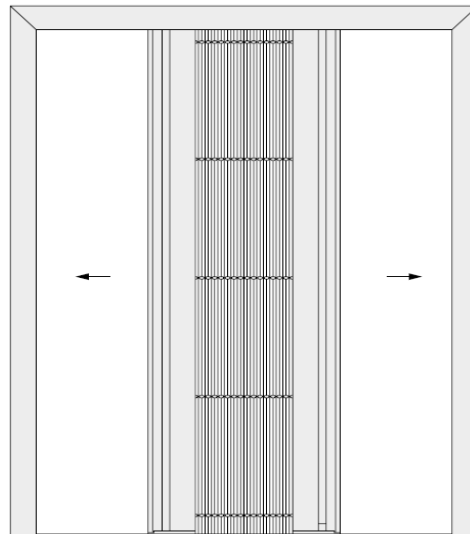

Зовнішній вигляд з основними розмірами.
Плісе 11мм. Одинарна

W, mm	A, mm
1000	124
1250	141
1500	155
1800	170

Замовник:

№	Габаритні розміри виробу		Колір/RAL	К-ть, шт	Система			Кут підрізки		Нижній поріг	
	Ширина (W), мм	Висота (H), мм			Дверна з 1 планкою (11, 11S)	Дверна з 2 планками (11B, 11SB)	Віконна (11W)	45°	90°	5мм	40мм (кут 45°)
1											
2											
3											
4											
5											

Додатково:

11, 11S

11B, 11SB

11W