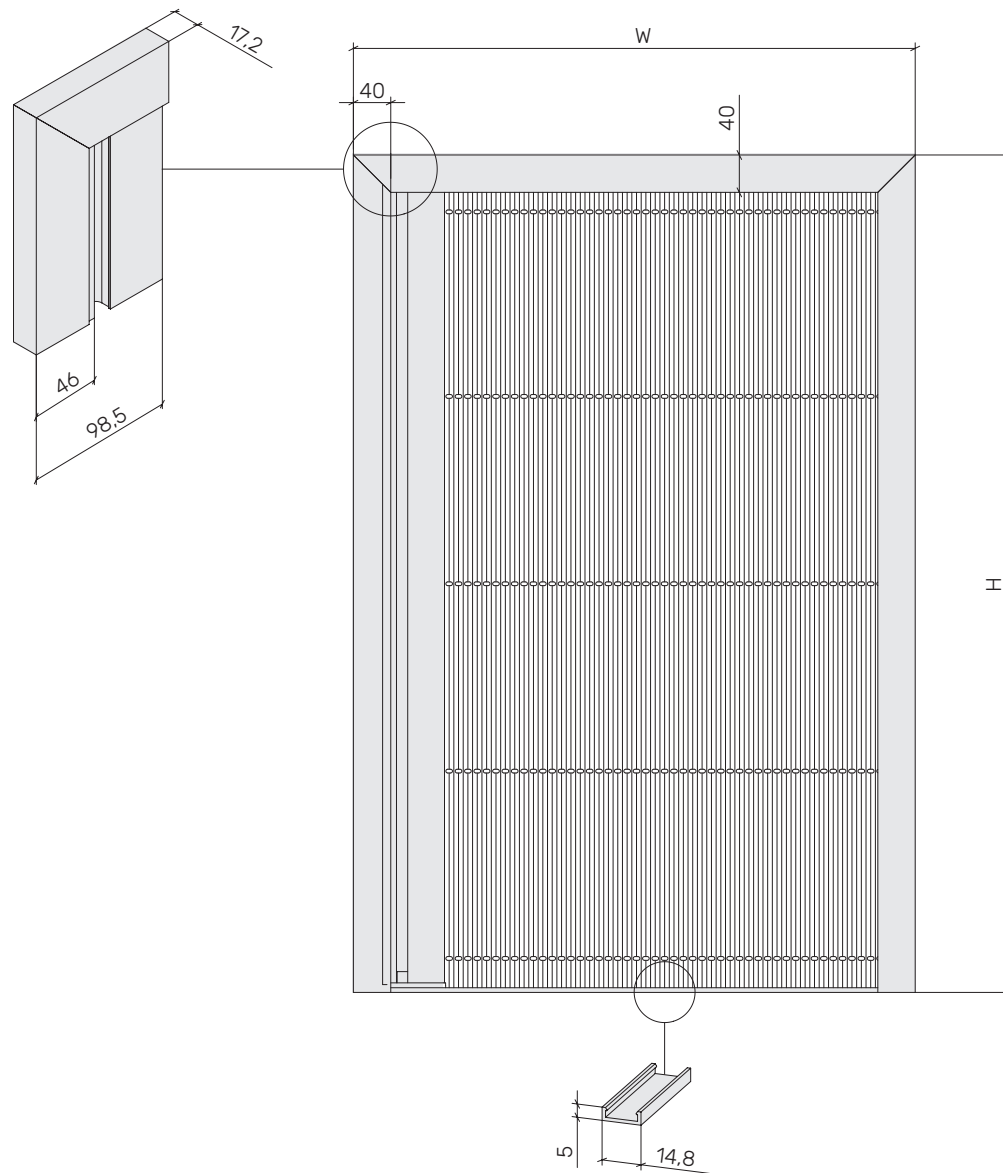

Зовнішній вигляд з основними розмірами.
Плісе 11мм. Одинарна

W, mm	A, mm
1000	124
1250	141
1500	155
1800	170

Замовник:

№	Габаритні розміри виробу		Колір/RAL	К-ть, шт	Система			Кут підрізки		Нижній поріг	
	Ширина (W), мм	Висота (H), мм			Дверна з 1 планкою (11, 11S)	Дверна з 2 планками (11B, 11SB)	Віконна (11W)	45°	90°	5мм	40мм (кут 45°)
1											
2											
3											
4											
5											