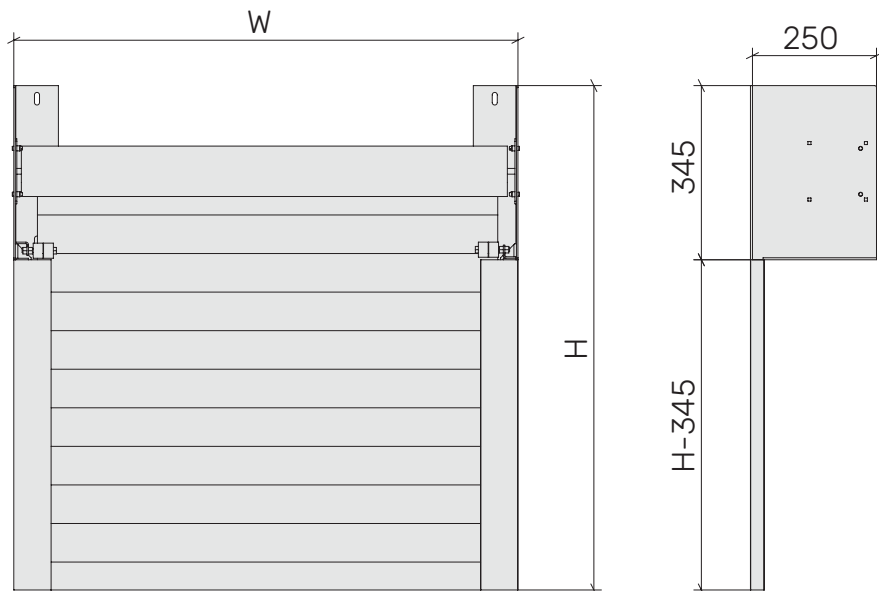

Зовнішній вигляд з основними розмірами.  
Захисні ролети. Профілі 400.177, 400.077

Система без короба

Система з коробом

Рекомендовані максимальні розміри

Профіль	Ширина, мм	Площа, кв.м
400.177	4200	11,5
400.077	4600	13.0

Розміри коробів\*\*

Розмір А, мм	Артикул
250	404.250
300	404.300
350	404.350

\*\* - вибір коробу по таблиці  
в технічному каталозі

30.04.2024

energyrol.com.ua