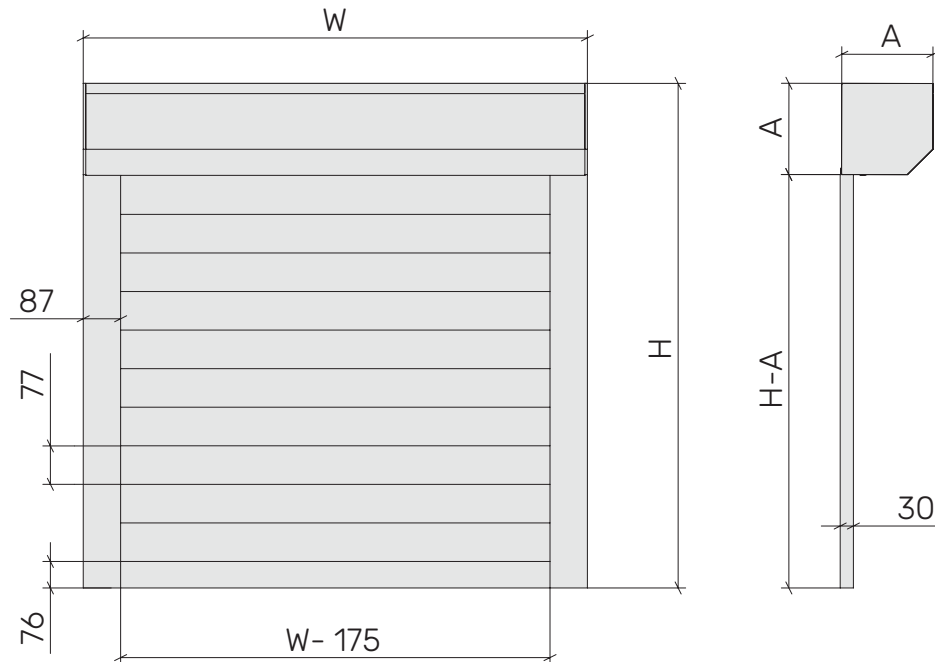

Зовнішній вигляд з основними розмірами.  
Захисні ролети. Профілі 400.177, 400.077

Система без короба

Система з коробом

Рекомендовані максимальні розміри

Профіль	Ширина, мм	Площа, кв.м
400.177	4200	11,5
400.077	4600	13.0

Розміри коробів\*\*

Розмір А, мм	Артикул
250	404.250
300	404.300
350	404.350

\*\* - вибір коробу по таблиці  
в технічному каталозі

30.04.2024

energyrol.com.ua