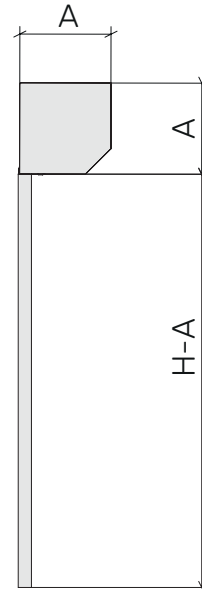

Зовнішній вигляд з основними розмірами.
Захисні ролети. Профілі 400.155, 400.055, 400.155E, 400.255E

Рекомендовані максимальні розміри

Профіль	Ширина, мм	Площа, кв.м
400.155	3000	6,0
400.055	3300	6,8
400.155E	4300	10,0
400.255E	4500	10,5

Розміри коробів і направляючі

Короб Розмір А,мм	Направляючі	
	1	2
205	v	-
250	v	v
300	-	v

Варіанти направляючих

№	Артикул	С, мм
1	402.166, 402.166H	66
2	402.175, 402.175H	75