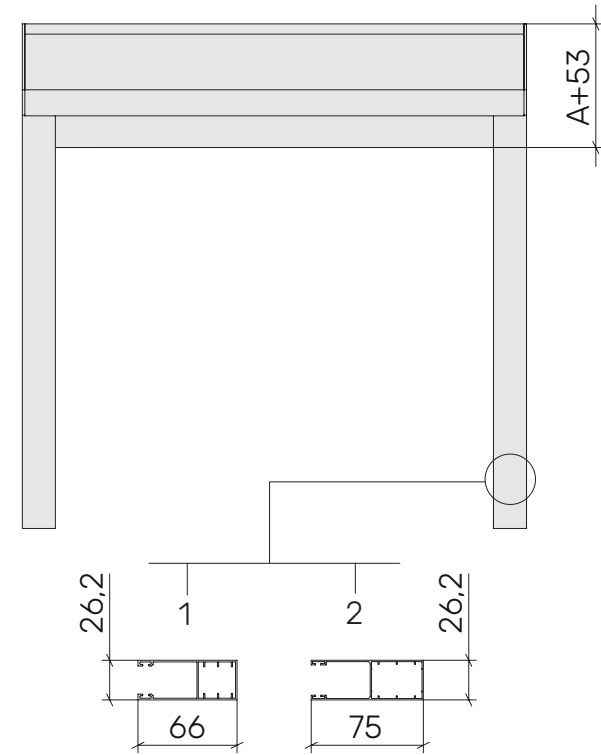

Зовнішній вигляд з основними розмірами.
Захисні ролети. Профілі 400.155, 400.055, 400.155E, 400.255E

Рекомендовані максимальні розміри

Профіль	Ширина, мм	Площа, кв.м
400.155	3000	6,0
400.055	3300	6,8
400.155E	4300	10,0
400.255E	4500	10,5

Розміри коробів і направляючі

Короб Розмір А,мм	Направляючі	
	1	2
205	v	-
250	v	v
300	-	v

Варіанти направляючих

№	Артикул	С, мм
1	402.166, 402.166H	66
2	402.175, 402.175H	75