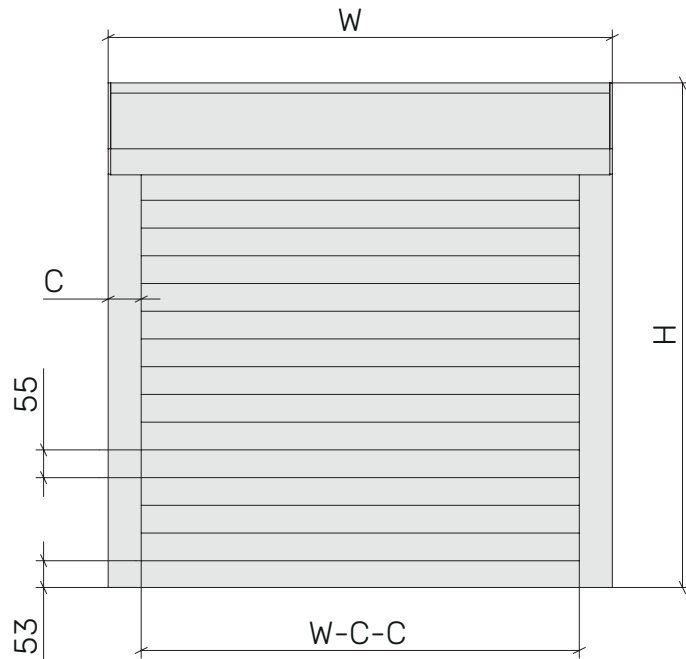

Зовнішній вигляд з основними розмірами.
Захисні ролети. Профілі 400.155, 400.055, 400.155E, 400.255E

Рекомендовані максимальні розміри

Профіль	Ширина, мм	Площа, кв.м
400.155	3000	6,0
400.055	3300	6,8
400.155E	4300	10,0
400.255E	4500	10,5

Розміри коробів і направляючі

Короб Розмір А,мм	Направляючі	
	1	2
205	v	-
250	v	v
300	-	v

Варіанти направляючих

№	Артикул	С, мм
1	402.166, 402.166H	66
2	402.175, 402.175H	75