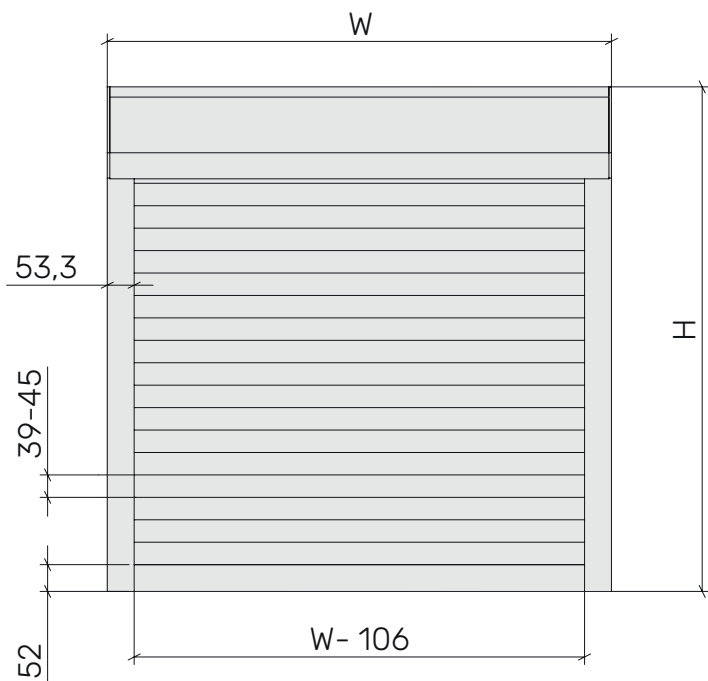

Зовнішній вигляд з основними розмірами.
Захисні ролети. Профілі 400.139, 400.039, 400.145, 400.045, 400.145E

Рекомендовані максимальні розміри

Профіль	Ширина, мм	Площа, кв.м
400.139	1900	3,2
400.039	2100	3,6
400.145	2200	4,4
400.045	2500	5,2
400.145E	2800	6,1

Конфігурації коробів і розмірів**

Розмір А, мм	
137	137
150	137
165	165
180	
205	

Варіанти направляючих

№	Артикул
1	402.153, 402.153H
2	402.153L

Профілі для дистанційного монтажу

Розмір В, мм	Артикул
26	402.025
62	402.060