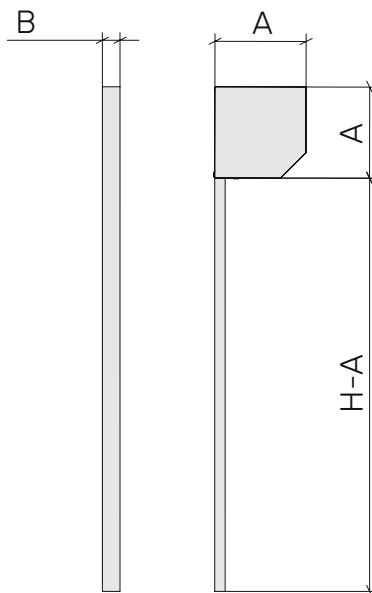

Зовнішній вигляд з основними розмірами.
Захисні ролети. Профілі 400.139, 400.039, 400.145, 400.045, 400.145E

Рекомендовані максимальні розміри

Профіль	Ширина, мм	Площа, кв.м
400.139	1900	3,2
400.039	2100	3,6
400.145	2200	4,4
400.045	2500	5,2
400.145E	2800	6,1

Конфігурації коробів і розмірів**

Розмір А, мм	
137	137
150	137
165	165
180	
205	

Варіанти направляючих

№	Артикул
1	402.153, 402.153H
2	402.153L

Профілі для дистанційного монтажу

Розмір В, мм	Артикул
26	402.025
62	402.060