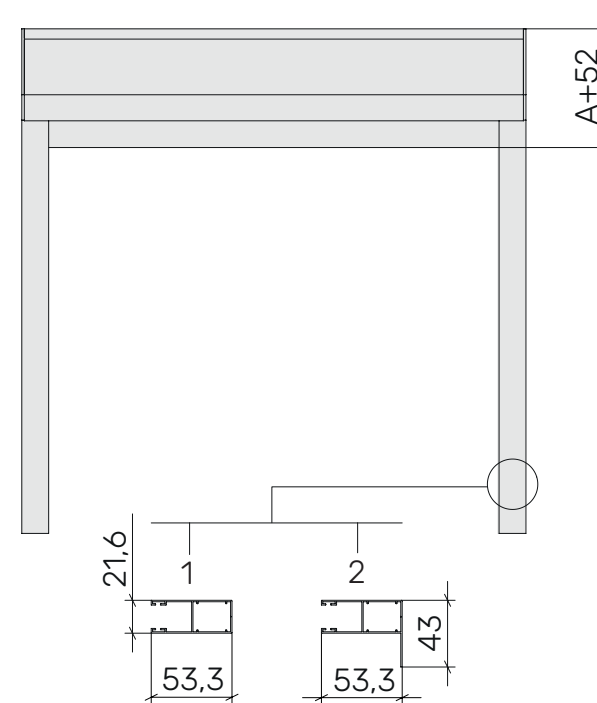

Зовнішній вигляд з основними розмірами.
Захисні ролети. Профілі 400.139, 400.039, 400.145, 400.045, 400.145E

Рекомендовані максимальні розміри

Профіль	Ширина, мм	Площа, кв.м
400.139	1900	3,2
400.039	2100	3,6
400.145	2200	4,4
400.045	2500	5,2
400.145E	2800	6,1

Конфігурації коробів і розмірів**

Розмір А, мм	
137	137
150	137
165	165
180	
205	

Варіанти направляючих

№	Артикул
1	402.153, 402.153H
2	402.153L

Профілі для дистанційного монтажу

Розмір В, мм	Артикул
26	402.025
62	402.060