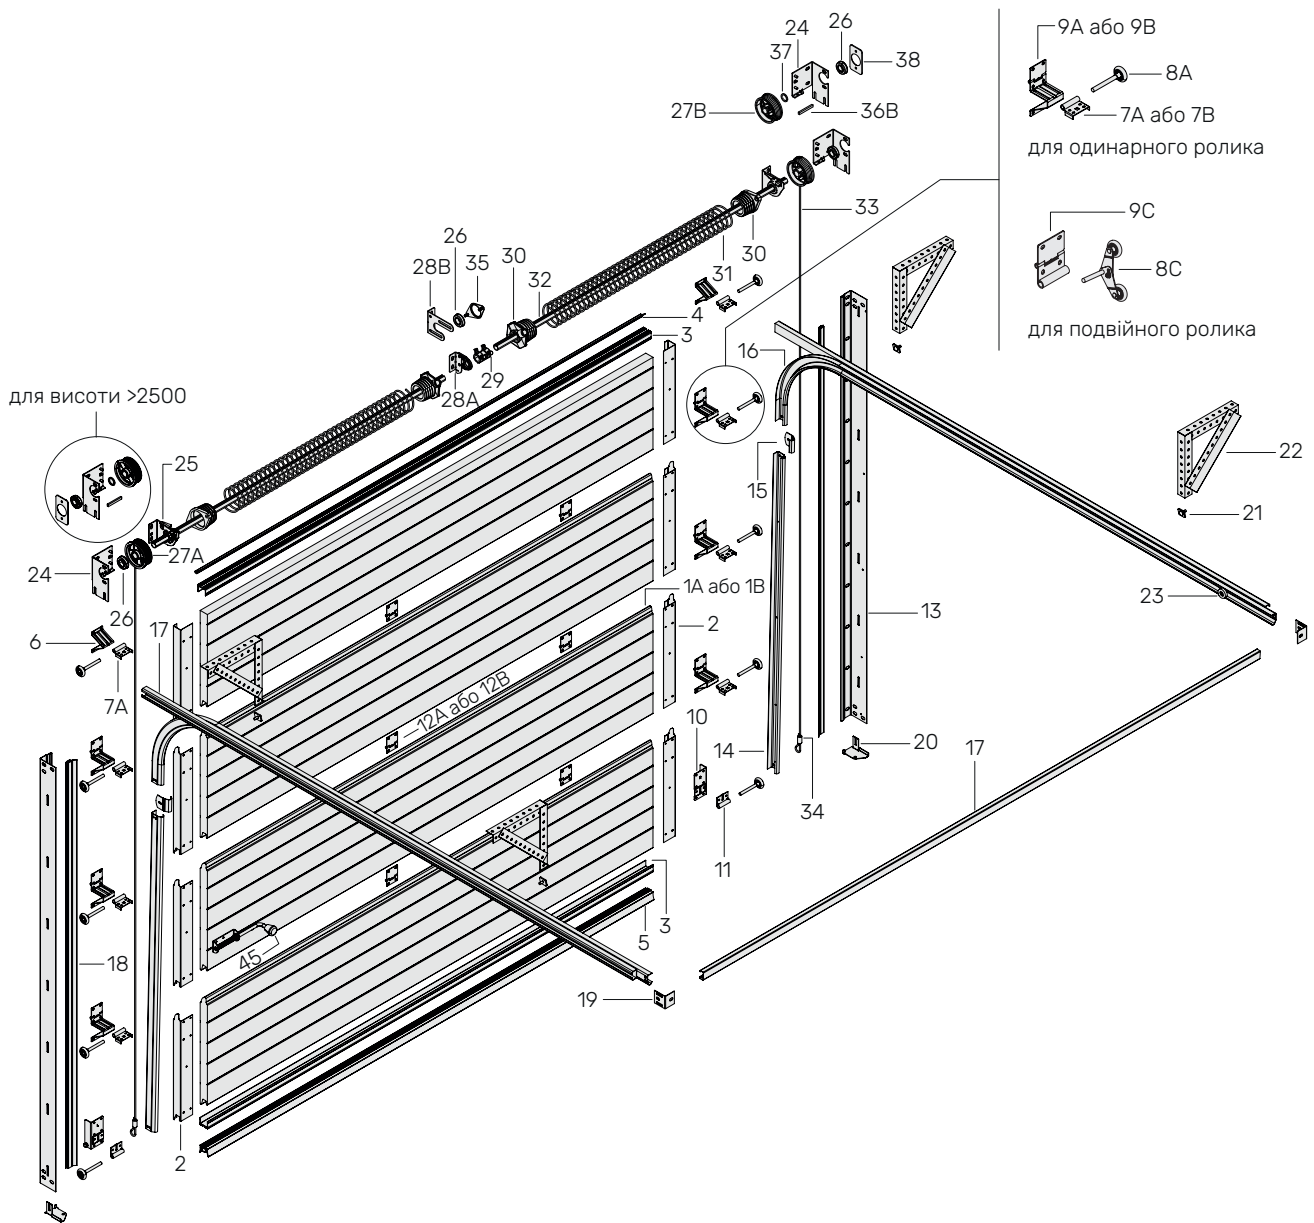

Секційні ворота побутові. Серія SR з стандартною притолокою від 350 мм

КОМПОНЕНТИ

1A	800.500-801.610	12A	821.000 (для 1A)	27A	890.084 (для висоти <2500)
1B	802.500-803.610	12B	822.075 (для 1B)	27B	890.115, 890.123 (для висоти >2500)
2	810.500, 810.610	13	838.000	28A	879.100
3	805.035, 805.055	14	843.000	28B	879.200 (для ширини >3500)
4	808.000	15	852.000	29	882.300
5	807.000	16	848.000	30	896.051, 896.067
6	813.350	17	856.000	31	898.150-898.270
7A	820.060	18	847.000	32	885.600
7B	820.070	19	853.000	33	893.003
8A	831.114	20	842.000, 842.100	34	893.103
8C	834.077	21	857.100	35	884.100 (для ширини >3500)
9A	815.000 (для 1A)	22	859.030	36B	892.075 (для висоти >2500)
9B	817.058 (для 1B)	23	868.100	37	884.400 (для висоти >2500)
9C	818.100	24	871.170L+871.170R	38	884.300 (для висоти >2500)
10	824.100	25	880.200L+880.200R	45	828.120
11	825.000	26	883.050, 883.100		