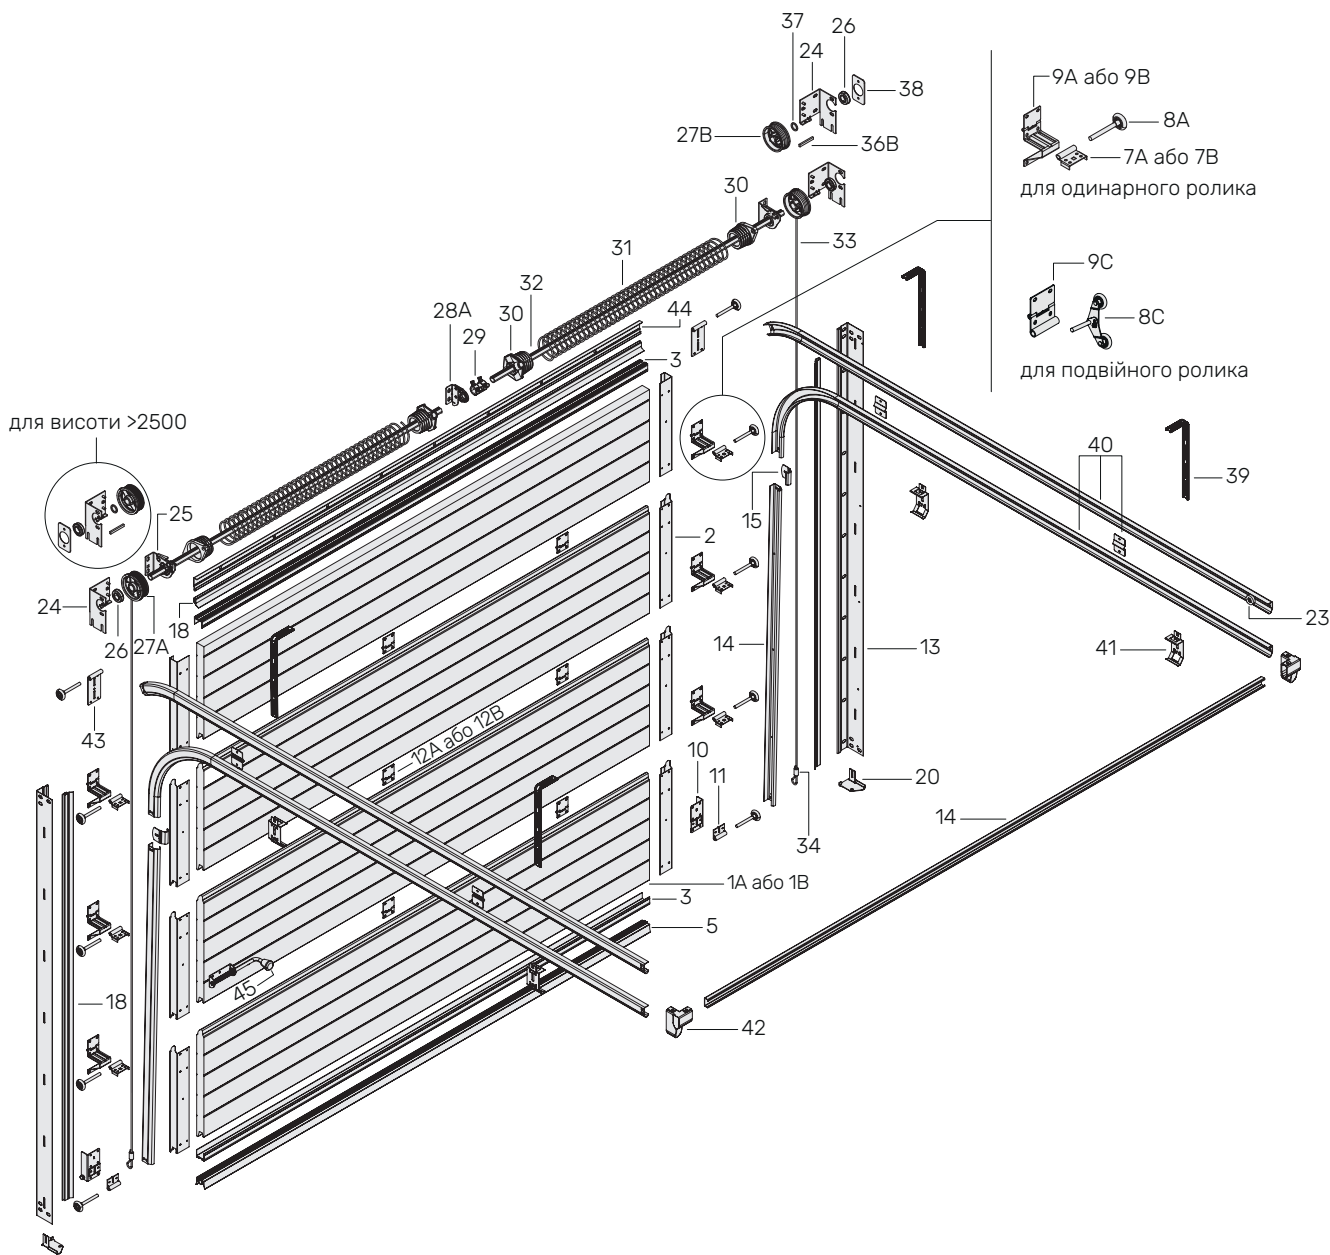

Секційні ворота побутові. Серія LR з низькою притолокою від 190 до 350 мм

КОМПОНЕНТИ

1A	800.500-801.610	12B	822.075 (для 1B)	31	898.150-898.270
1B	802.500-803.610	13	838.000	32	885.600
2	810.500, 810.610	14	843.000	33	893.003
3	805.035, 805.055	15	852.000	34	893.103
5	807.000	18	847.000	36B	892.075 (для висоти >2500)
7A	820.060	20	842.000, 842.100	37	884.400 (для висоти >2500)
7B	820.070	23	868.100	38	884.300 (для висоти >2500)
8A	831.114	24	871.170L+871.170R	39	860.180, 860.380
8C	834.077	25	880.200L+880.200R	40	849.000+851.000
9A	815.000 (для 1A)	26	883.050, 883.100	41	861.200
9B	817.058 (для 1B)	27A	890.084 (для висоти <2500)	42	854.000L+854.000R
9C	818.100	27B	890.115, 890.123 (для висоти >2500)	43	813.190
10	824.100	28A	879.100	44	855.000
11	825.000	29	882.300	45	828.120
12A	821.000 (для 1A)	30	896.051, 896.067		