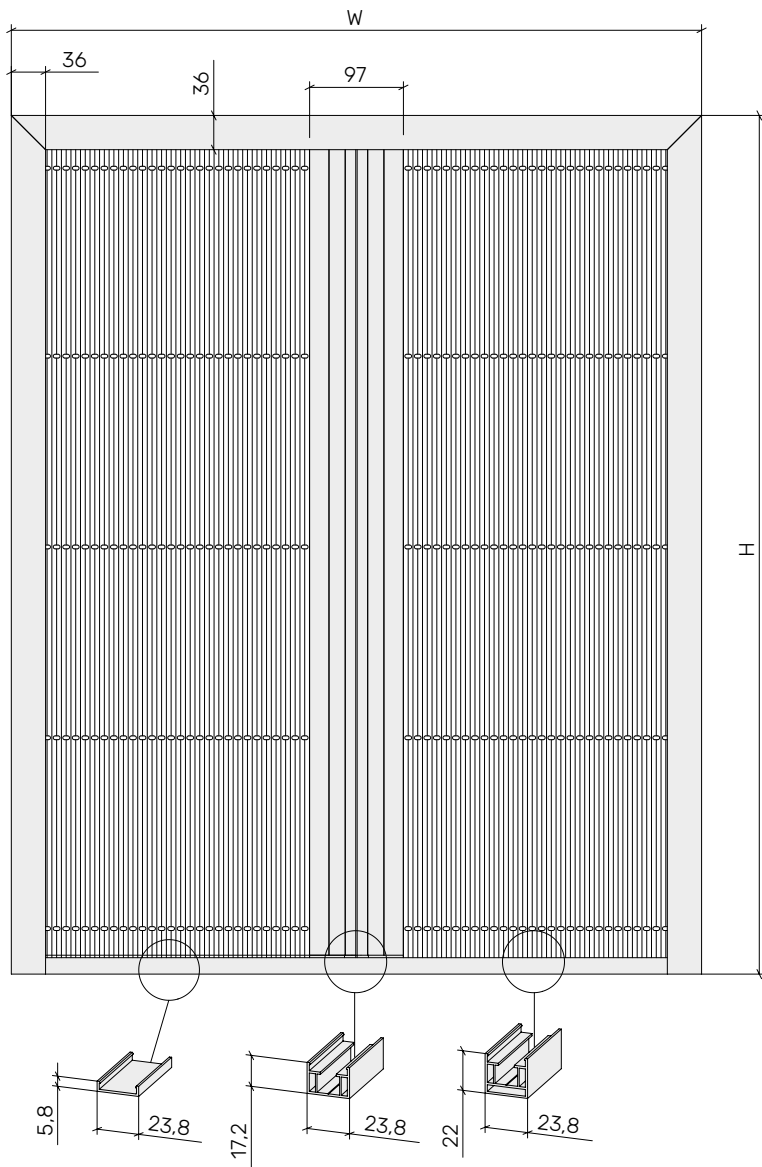

Зовнішній вигляд з основними розмірами.
Плісе 20мм. Подвійна

20DS, 20DH

Розмір в зборі

W, мм	A, мм
2000	100
2500	105
3000	112
3600	120
4000	128
4500	130
5000	135
5500	140

20DSB, 20DHB

W, мм	A, мм
2000	102
2500	107
3000	114
3600	124
4000	130
4500	132
5000	137
5500	142

18.09.2025

energyrol.com.ua

**БЛАНК ЗАМОВЛЕННЯ
СІТКА ПЛІСЕ 20. ДВЕРНА ПОДВІЙНА**

Замовник:

Дата:

№	Габаритні розміри виробу		К-ть, шт	Колір/ RAL	Система			Монтаж		Кут підрізки			Нижній поріг				Колір сітки	
	Ширина (W), мм	Висота (H), мм			20DS 20DH	20DSB 20DHB	20TSB 20THB	S стандарт	H прихований	45°	90° стик вверх	90° стик вбок	6 мм	17 мм	22 мм	36 мм	Чорний	Сірий
1																		
2																		
3																		
4																		
5																		

Додатково:

**СИСТЕМА З 2 ПЛАНКАМИ
20DS, 20DH**

**СИСТЕМА З 4 ПЛАНКАМИ
20DSB, 20DHB**

**СИСТЕМА З 3 ПЛАНКАМИ
20TSB, 20THB**