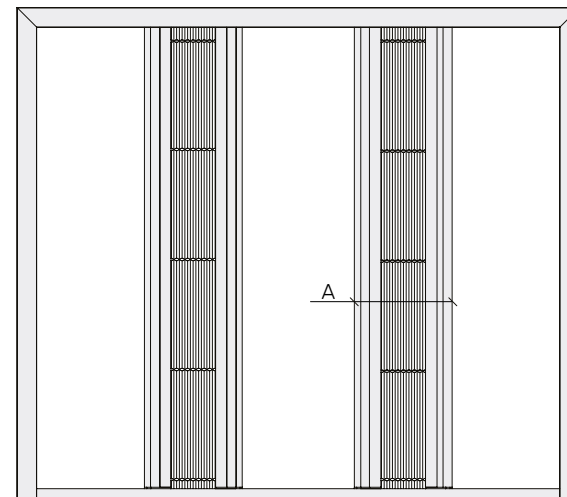

Зовнішній вигляд з основними розмірами.
Плісе 20мм. Подвійна

20DS, 20DH

Розмір в зборі

W, мм	A, мм
2000	100
2500	105
3000	112
3600	120
4000	128
4500	130
5000	135
5500	140

20DSB, 20DHB

W, мм	A, мм
2000	102
2500	107
3000	114
3600	124
4000	130
4500	132
5000	137
5500	142

18.09.2025

energyrol.com.ua

**БЛАНК ЗАМОВЛЕННЯ
СІТКА ПЛІСЕ 20. ДВЕРНА ПОДВІЙНА**

Замовник:

Дата:

№	Габаритні розміри виробу		К-ть, шт	Колір/ RAL	Система			Монтаж		Кут підрізки			Нижній поріг				Колір сітки	
	Ширина (W), мм	Висота (H), мм			20DS 20DH	20DSB 20DHB	20TSB 20THB	S стандарт	H прихований	45°	90° стик вверх	90° стик вбок	6 мм	17 мм	22 мм	36 мм	Чорний	Сірий
1																		
2																		
3																		
4																		
5																		

Додатково:

**СИСТЕМА З 2 ПЛАНКАМИ
20DS, 20DH**

**СИСТЕМА З 4 ПЛАНКАМИ
20DSB, 20DHB**

**СИСТЕМА З 3 ПЛАНКАМИ
20TSB, 20THB**