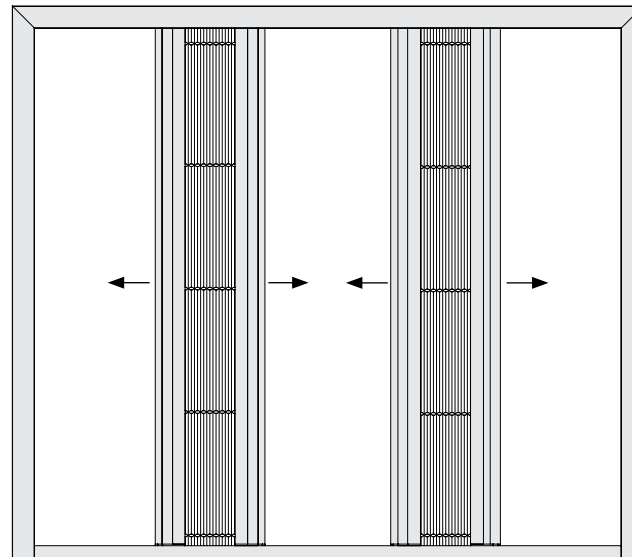

Зовнішній вигляд з основними розмірами.
Плісе 20мм. Подвійна

20DS, 20DH

Розмір в зборі

W, мм	A, мм
2000	100
2500	105
3000	112
3600	120
4000	128
4500	130
5000	135
5500	140

20DSB, 20DHB

W, мм	A, мм
2000	102
2500	107
3000	114
3600	124
4000	130
4500	132
5000	137
5500	142

18.09.2025

energyrol.com.ua

**БЛАНК ЗАМОВЛЕННЯ
СІТКА ПЛІСЕ 20. ДВЕРНА ПОДВІЙНА**

Замовник:

Дата:

№	Габаритні розміри виробу		К-ть, шт	Колір/ RAL	Система			Монтаж		Кут підрізки			Нижній поріг				Колір сітки	
	Ширина (W), мм	Висота (H), мм			20DS 20DH	20DSB 20DHB	20TSB 20THB	S стандарт	H прихований	45°	90° стик вверх	90° стик вбок	6 мм	17 мм	22 мм	36 мм	Чорний	Сірий
1																		
2																		
3																		
4																		
5																		

Додатково:

**СИСТЕМА З 2 ПЛАНКАМИ
20DS, 20DH**

**СИСТЕМА З 4 ПЛАНКАМИ
20DSB, 20DHB**

**СИСТЕМА З 3 ПЛАНКАМИ
20TSB, 20THB**