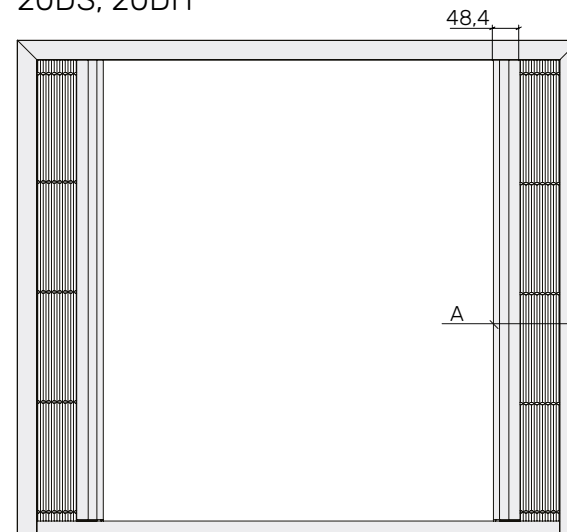

Зовнішній вигляд з основними розмірами.
Плісе 20мм. Подвійна

20DS, 20DH

Розмір в зборі

W, мм	A, мм
2000	100
2500	105
3000	112
3600	120
4000	128
4500	130
5000	135
5500	140

20DSB, 20DHB

W, мм	A, мм
2000	102
2500	107
3000	114
3600	124
4000	130
4500	132
5000	137
5500	142

18.09.2025

energyrol.com.ua

**БЛАНК ЗАМОВЛЕННЯ
СІТКА ПЛІСЕ 20. ДВЕРНА ПОДВІЙНА**

Замовник:

Дата:

№	Габаритні розміри виробу		К-ть, шт	Колір/ RAL	Система			Монтаж		Кут підрізки			Нижній поріг				Колір сітки	
	Ширина (W), мм	Висота (H), мм			20DS 20DH	20DSB 20DHB	20TSB 20THB	S стандарт	H прихований	45°	90° стик вверх	90° стик вбок	6 мм	17 мм	22 мм	36 мм	Чорний	Сірий
1																		
2																		
3																		
4																		
5																		