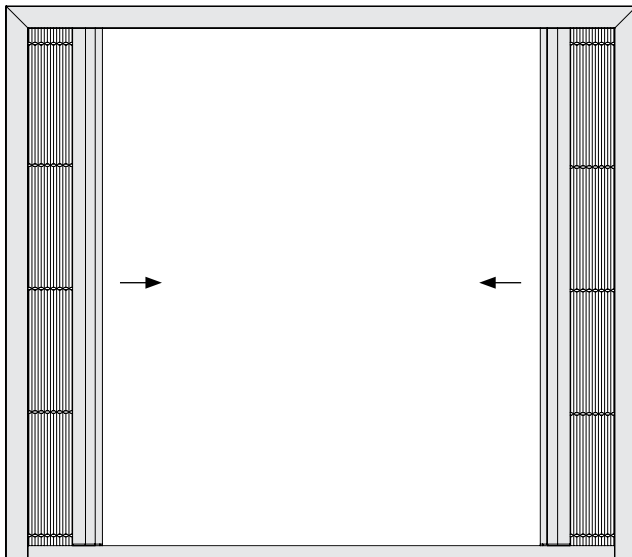

Зовнішній вигляд з основними розмірами.
Плісе 20мм. Подвійна

20DS, 20DH

Розмір в зборі

W, мм	A, мм
2000	100
2500	105
3000	112
3600	120
4000	128
4500	130
5000	135
5500	140

20DSB, 20DHB

W, мм	A, мм
2000	102
2500	107
3000	114
3600	124
4000	130
4500	132
5000	137
5500	142

18.09.2025

energyrol.com.ua

**БЛАНК ЗАМОВЛЕННЯ
СІТКА ПЛІСЕ 20. ДВЕРНА ПОДВІЙНА**

Замовник:

Дата:

№	Габаритні розміри виробу		К-ть, шт	Колір/ RAL	Система			Монтаж		Кут підрізки			Нижній поріг				Колір сітки	
	Ширина (W), мм	Висота (H), мм			20DS 20DH	20DSB 20DHB	20TSB 20THB	S стандарт	H прихований	45°	90° стик вверх	90° стик вбок	6 мм	17 мм	22 мм	36 мм	Чорний	Сірий
1																		
2																		
3																		
4																		
5																		

Додатково:

**СИСТЕМА З 2 ПЛАНКАМИ
20DS, 20DH**

**СИСТЕМА З 4 ПЛАНКАМИ
20DSB, 20DHB**

**СИСТЕМА З 3 ПЛАНКАМИ
20TSB, 20THB**