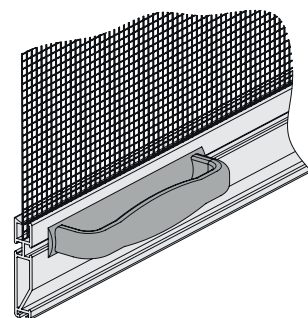

Без утримання сітки в направляючій

З утриманням сітки в направляючій

Верх

Низ

Нахил ворсу щітки в направляючій

ВАРІАНТИ РОЗТАШУВАННЯ КУТНИКА

Кріплення на стіну

Кріплення на направляючу

ДОДАТКОВІ ЕЛЕМЕНТИ

Кріплення коробка до отвору

Ручка 19 мм