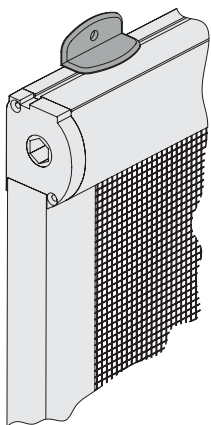

Без утримання сітки в направляючій

З утриманням сітки в направляючій

Верх

Низ

Нахил ворсу щітки в направляючій

ВАРІАНТИ РОЗТАШУВАННЯ КУТНИКА

Кріплення на стіну

Кріплення на направляючу

ДОДАТКОВІ ЕЛЕМЕНТИ

Кріплення коробка до отвору

Ручка 19 мм