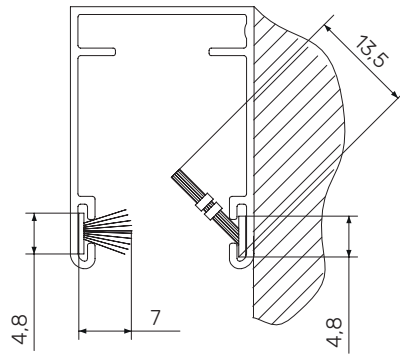

Без утримання сітки в направляючій

З утриманням сітки в направляючій

Верх

Низ

Нахил ворсу щітки в направляючій

ВАРІАНТИ РОЗТАШУВАННЯ КУТНИКА

Кріплення на стіну

Кріплення на направляючу

ДОДАТКОВІ ЕЛЕМЕНТИ

Кріплення коробка до отвору

Ручка 19 мм