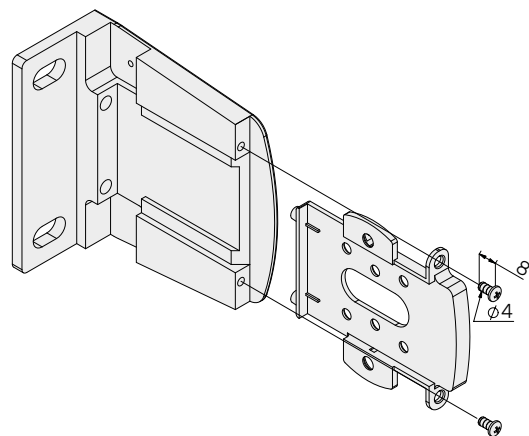

Короб 550.100 з кришкою короба 551.100 і боковою кришкою 555.100

Направляюча 553.054 з заглушкою нижньою 553.100

Кріплення тросу в кришці боковій 567.100 або 567.200

Кріплення пластини 556.000 або 557.000 в кришці боковій 567.100 або 567.200

Заклушка 558.100 і нижня планка 558.054

Вставка 568.000 та елемент кріплення 568.100 і нижня планка 558.054