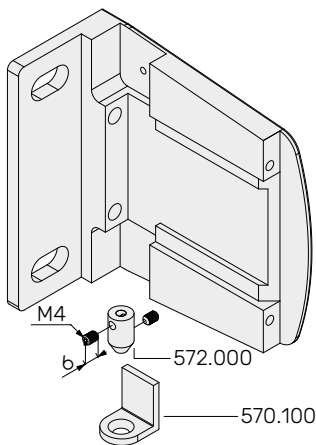

Короб 550.100 з кришкою короба 551.100 і боковою кришкою 555.100

Направляюча 553.054 з заглушкою нижньою 553.100

Кріплення тросу в кришці боковій 567.100 або 567.200

Кріплення пластини 556.000 або 557.000 в кришці боковій 567.100 або 567.200

Заклушка 558.100 і нижня планка 558.054

Вставка 568.000 та елемент кріплення 568.100 і нижня планка 558.054