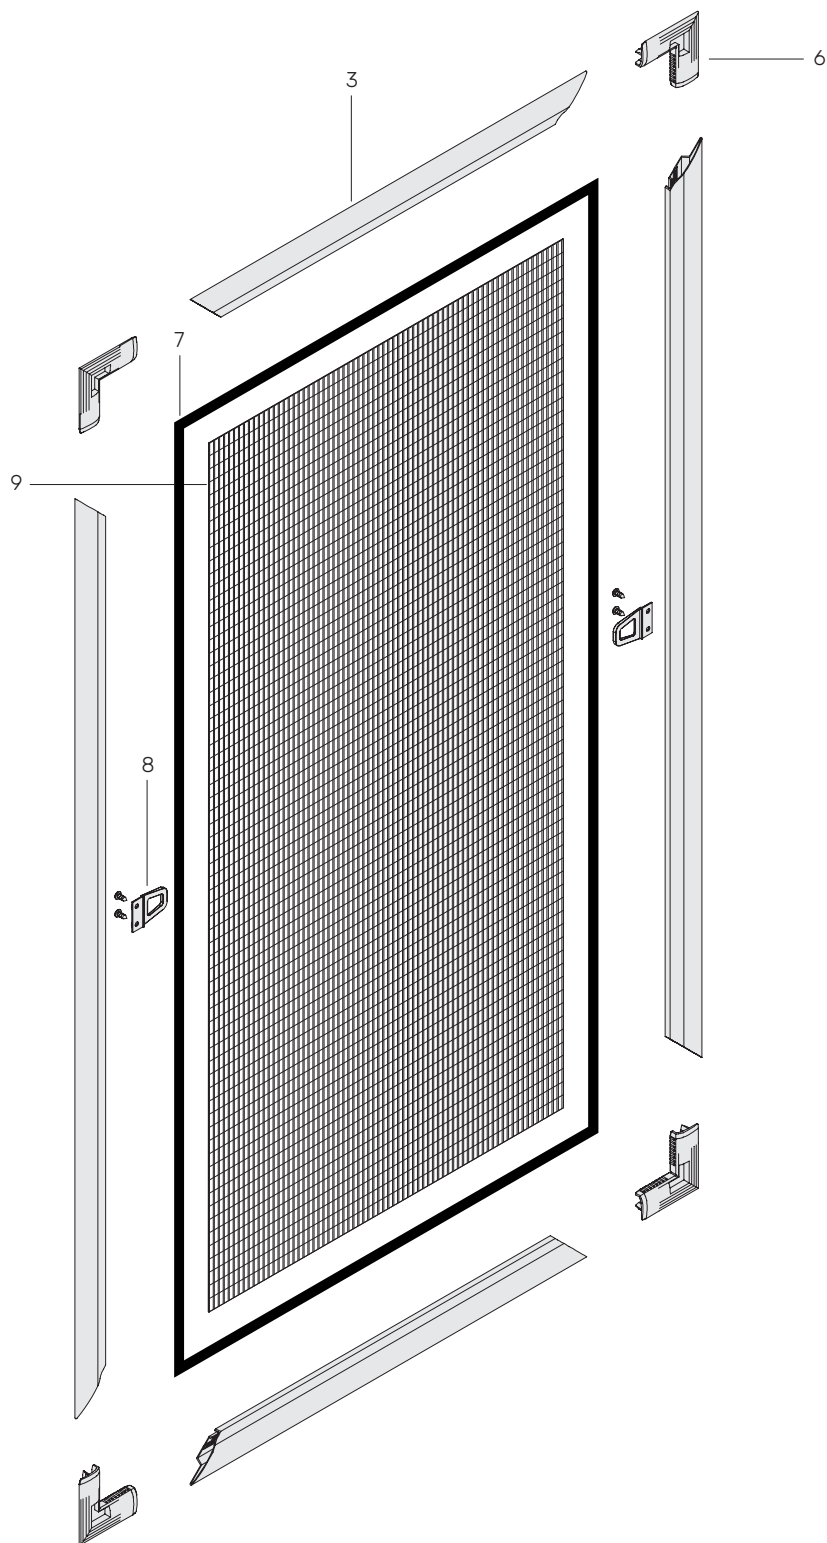

Рамні сітки. Система 35 мм

КОМПОНЕНТИ

3	201.035	7	203.050, 203.05.11	9	214.120-214.240, 216.140-216.240,
6	202.035	8	204.100, 204.200		217.100