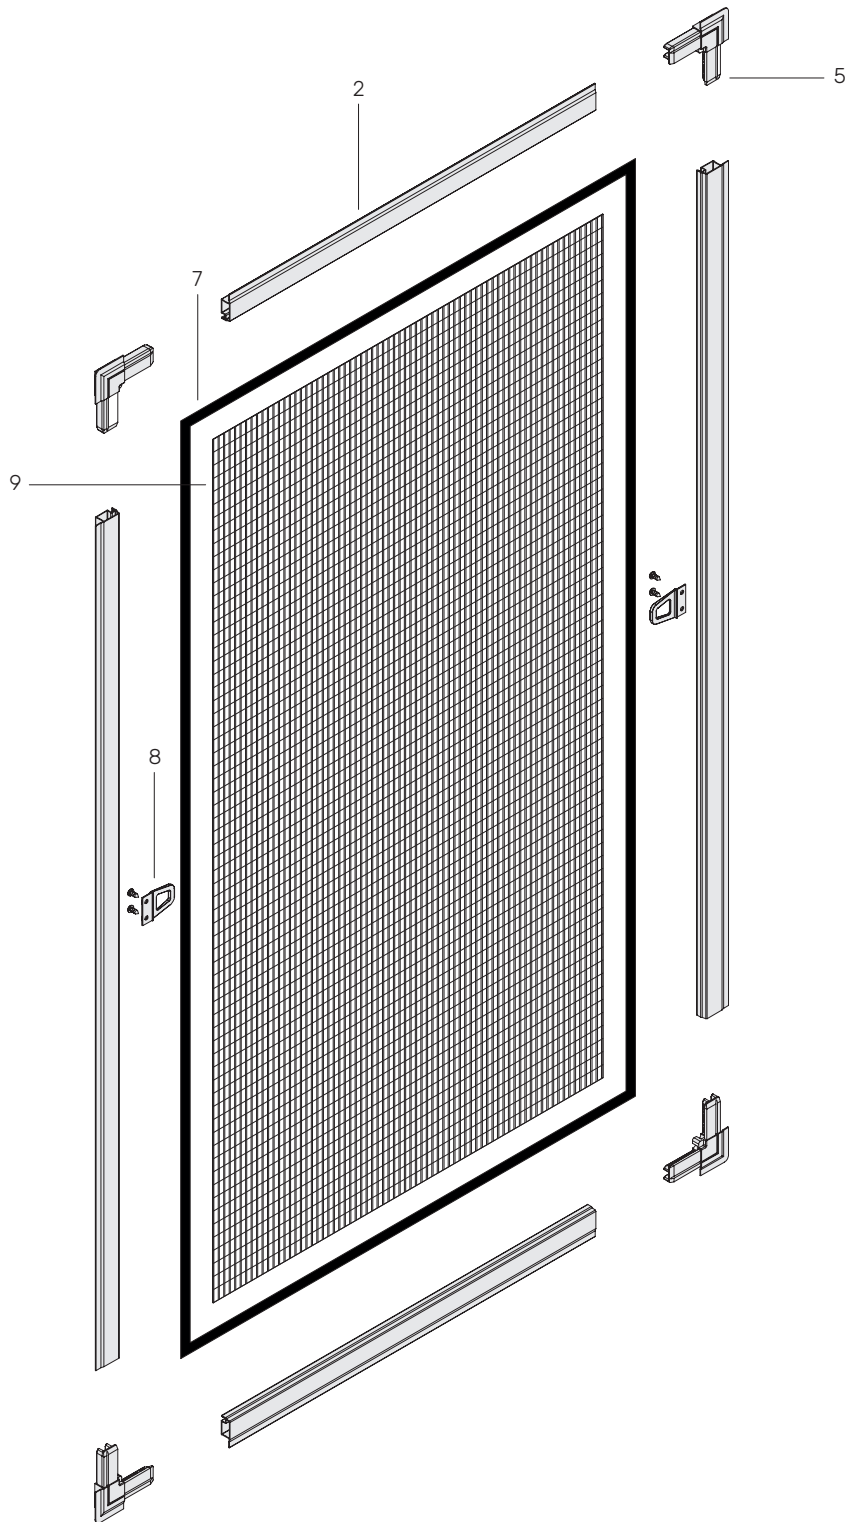

Рамні сітки. Система 31 мм

КОМПОНЕНТИ

2	201.231	7	203.050, 203.05.11	9	214.120-214.240, 216.140-216.240,
5	202.031	8	204.100, 204.200		217.100