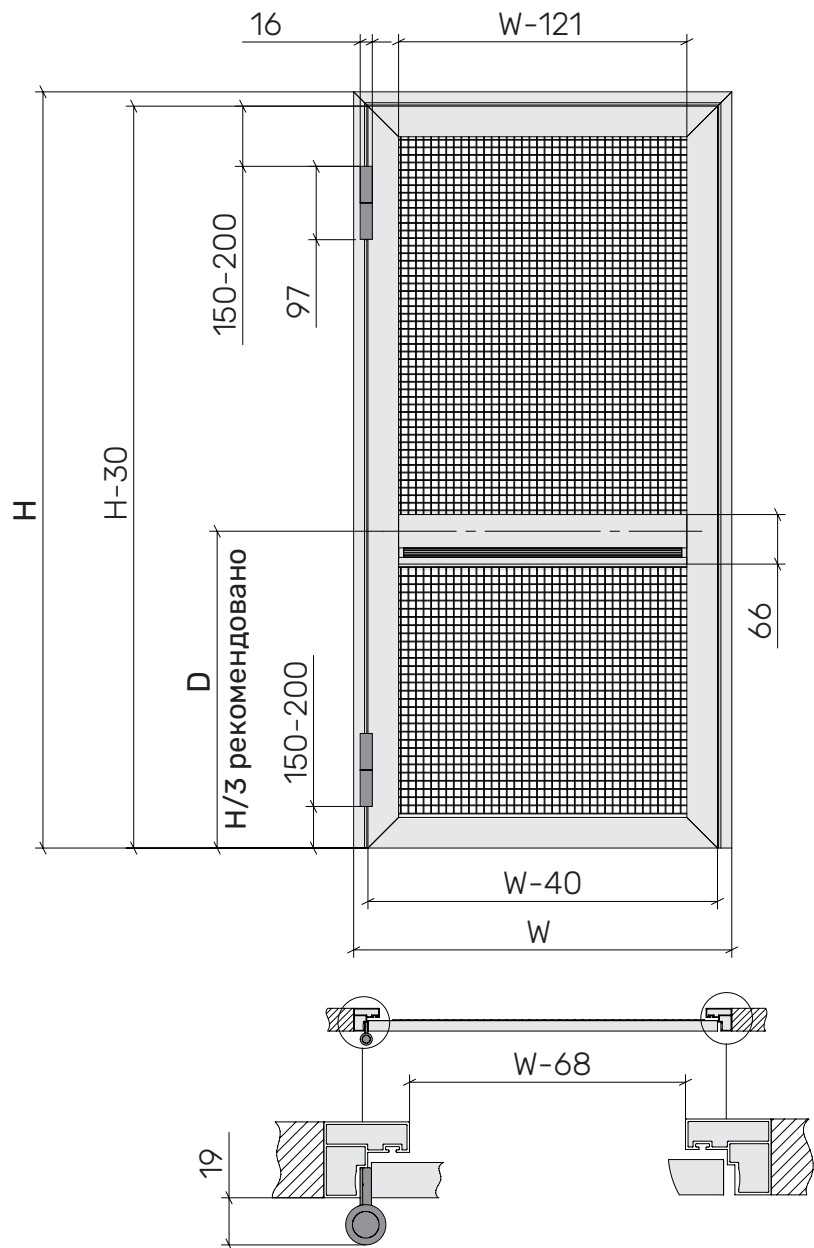

Зовнішній вигляд з основними розмірами. Дверна система з коробкою.  
Альфа - з відкритим ущільнювачем. Альфа-Люкс - з прихованим ущільнювачем.

Без порога

З порогом

16.06.2025

energyrol.com.ua

БЛАНК ЗАМОВЛЕННЯ  
НА ДВЕРНІ СІТКИ З КОРОБКОЮ

Замовник:

№	Габаритні розміри виробу		Система		Колір/RAL	Кіл-ть ШТ	Полотно сітки			Поріг		Сторона петель (зі сторони монтажу)		Висота імпосту (D),мм
	Ширина (W), мм	Висота (H), мм	Альфа	Альфа Люкс			Фіберглас	Нержав. сталь	Алюміній	Є	Немає	Ліва	Права	
1														
2														
3														