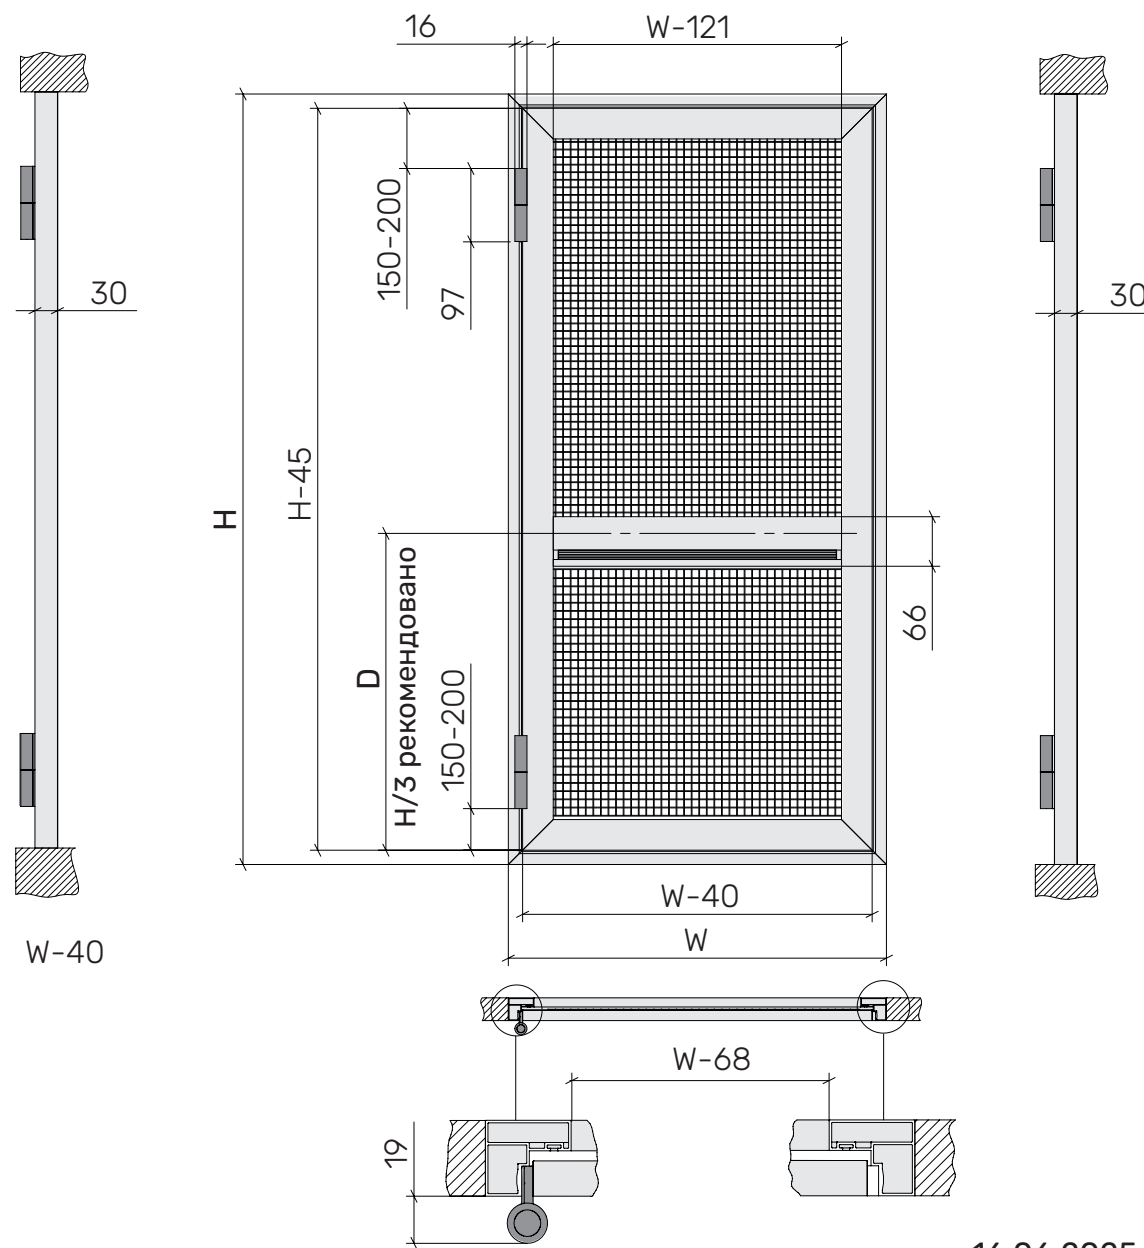

Зовнішній вигляд з основними розмірами. Дверна система з коробкою.  
Альфа - з відкритим ущільнювачем. Альфа-Люкс - з прихованим ущільнювачем.

Без порога

З порогом

16.06.2025

energyrol.com.ua

БЛАНК ЗАМОВЛЕННЯ  
НА ДВЕРНІ СІТКИ З КОРОБКОЮ

Замовник:

№	Габаритні розміри виробу		Система		Колір/RAL	Кіл-ть ШТ	Полотно сітки			Поріг		Сторона петель (зі сторони монтажу)		Висота імпосту (D),мм
	Ширина (W), мм	Висота (H), мм	Альфа	Альфа Люкс			Фіберглас	Нержав. сталь	Алюміній	Є	Немає	Ліва	Права	
1														
2														
3														