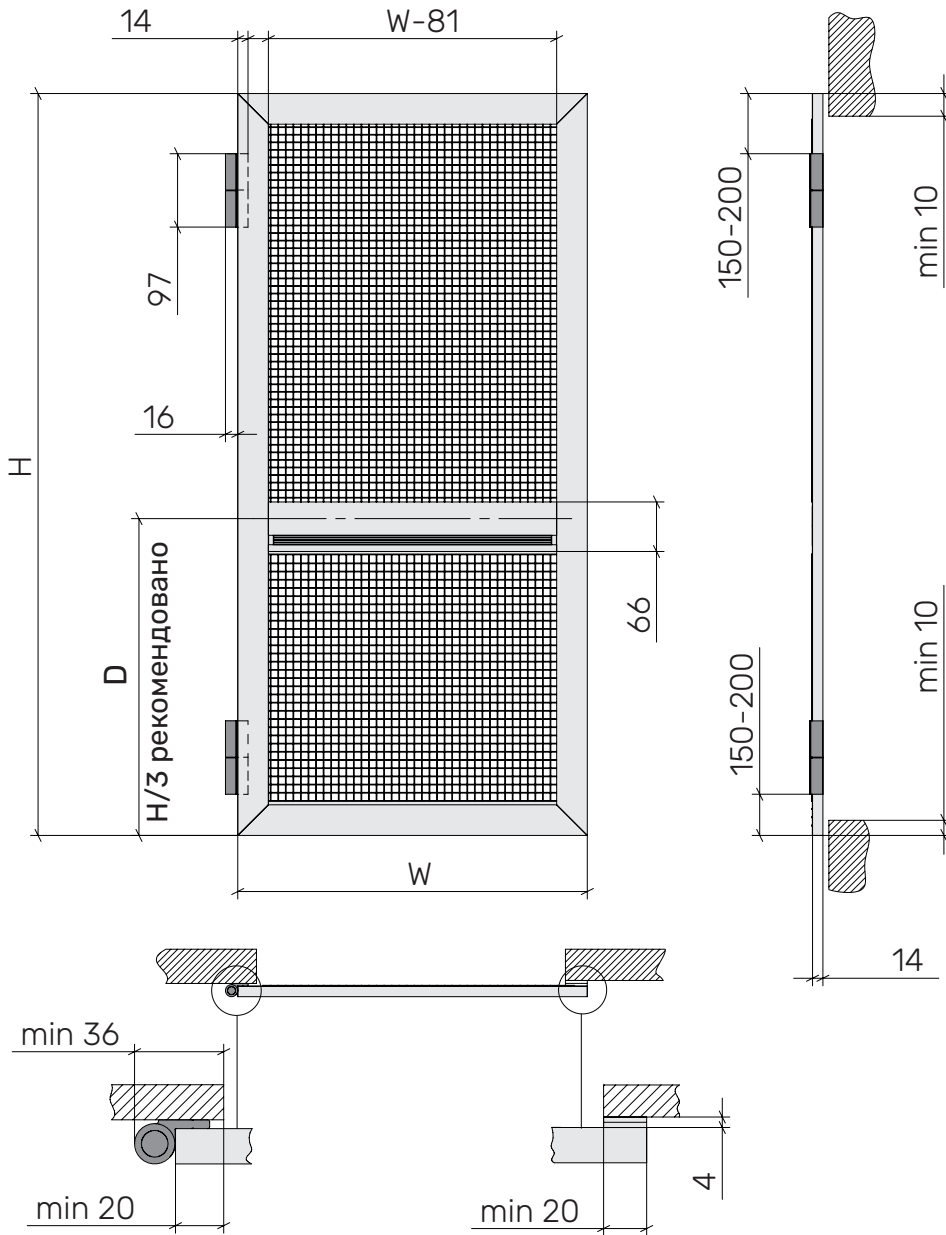

Зовнішній вигляд з основними розмірами. Дверна система без коробки.  
Альфа - з відкритим ущільнювачем. Альфа-Люкс - з прихованим ущільнювачем.

3 петлю для прихованого монтажу на проєм

3 петлю для монтажу на проєм

БЛАНК ЗАМОВЛЕННЯ  
НА ДВЕРНІ СІТКИ БЕЗ КОРОБКИ

Замовник:

№	Габаритні розміри виробу		Система		Колір/RAL	Кіл-ть ШТ	Полотно сітки			Петля			Сторона петель (зі сторони монтажу)		Висота імпосту (D), мм
	Ширина (W), мм	Висота (H), мм	Альфа	Альфа Люкс			Фіберглас	Нержав. сталь	Алюміній	На проєм	Прихов. монтаж	Немає	Ліва	Права	
1															
2															
3															