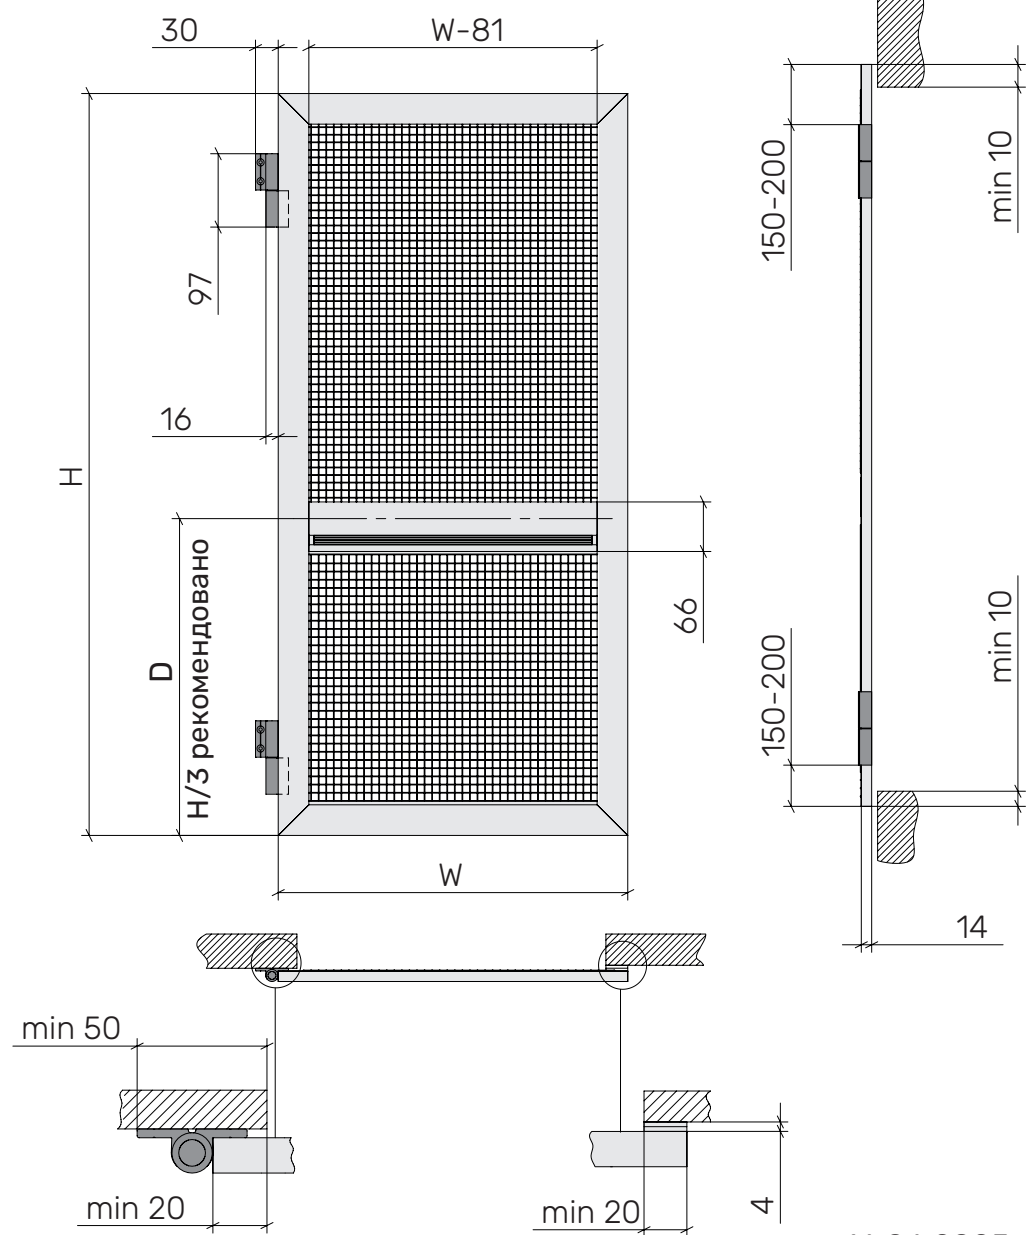

Зовнішній вигляд з основними розмірами. Дверна система без коробки.  
Альфа - з відкритим ущільнювачем. Альфа-Люкс - з прихованим ущільнювачем.

3 петлю для прихованого монтажу на проєм

3 петлю для монтажу на проєм

БЛАНК ЗАМОВЛЕННЯ  
НА ДВЕРНІ СІТКИ БЕЗ КОРОБКИ

Замовник:

№	Габаритні розміри виробу		Система		Колір/RAL	Кіл-ть ШТ	Полотно сітки			Петля			Сторона петель (зі сторони монтажу)		Висота імпосту (D), мм
	Ширина (W), мм	Висота (H), мм	Альфа	Альфа Люкс			Фіберглас	Нержав. сталь	Алюміній	На проєм	Прихов. монтаж	Немає	Ліва	Права	
1															
2															
3															