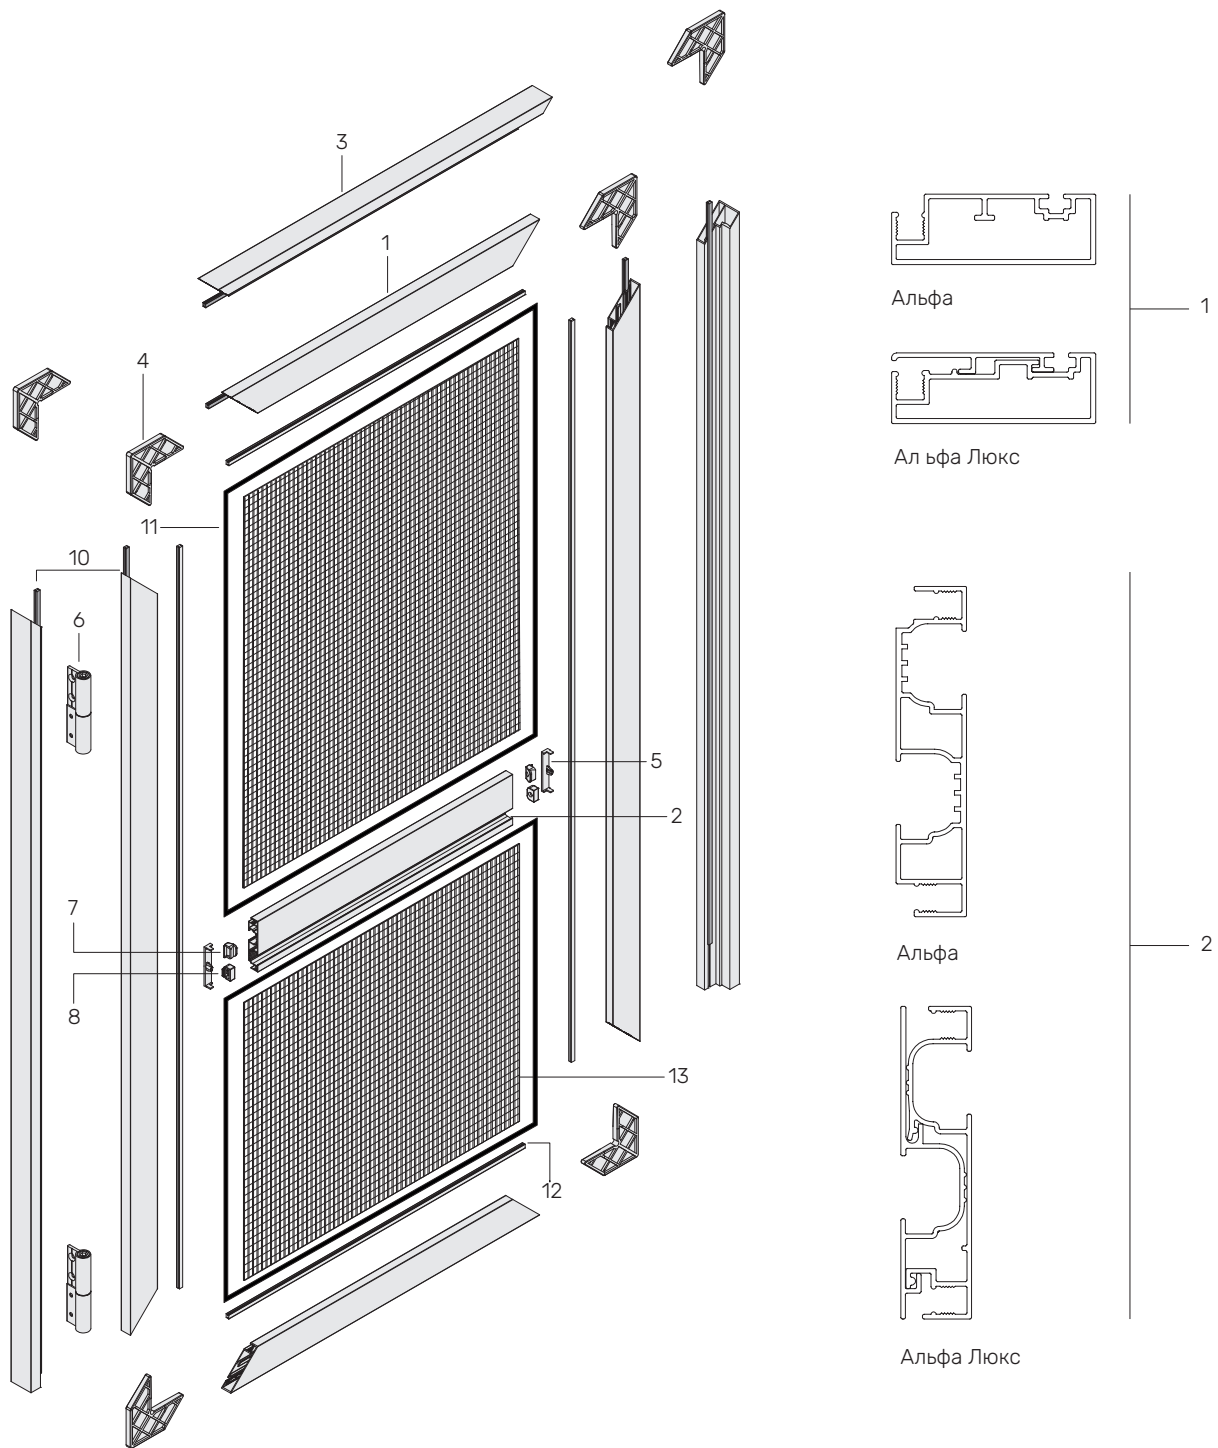

СХЕМА

Дверна система з коробкою
 Альфа – з відкритим ущільнювачем
 Альфа Люкс – з прихованим ущільнювачем

КОМПОНЕНТИ

1	201.140, 201.041+201.032	6	231.200L, 231.200P	12	208.050
2	201.165, 201.062+201.063	7	223.100	13	214.100-214.240, 216.140-216.240, 217.100
3	201.034	8	223.200		
4	202.041	10	229.100+229.200		
5	230.000	11	203.058		