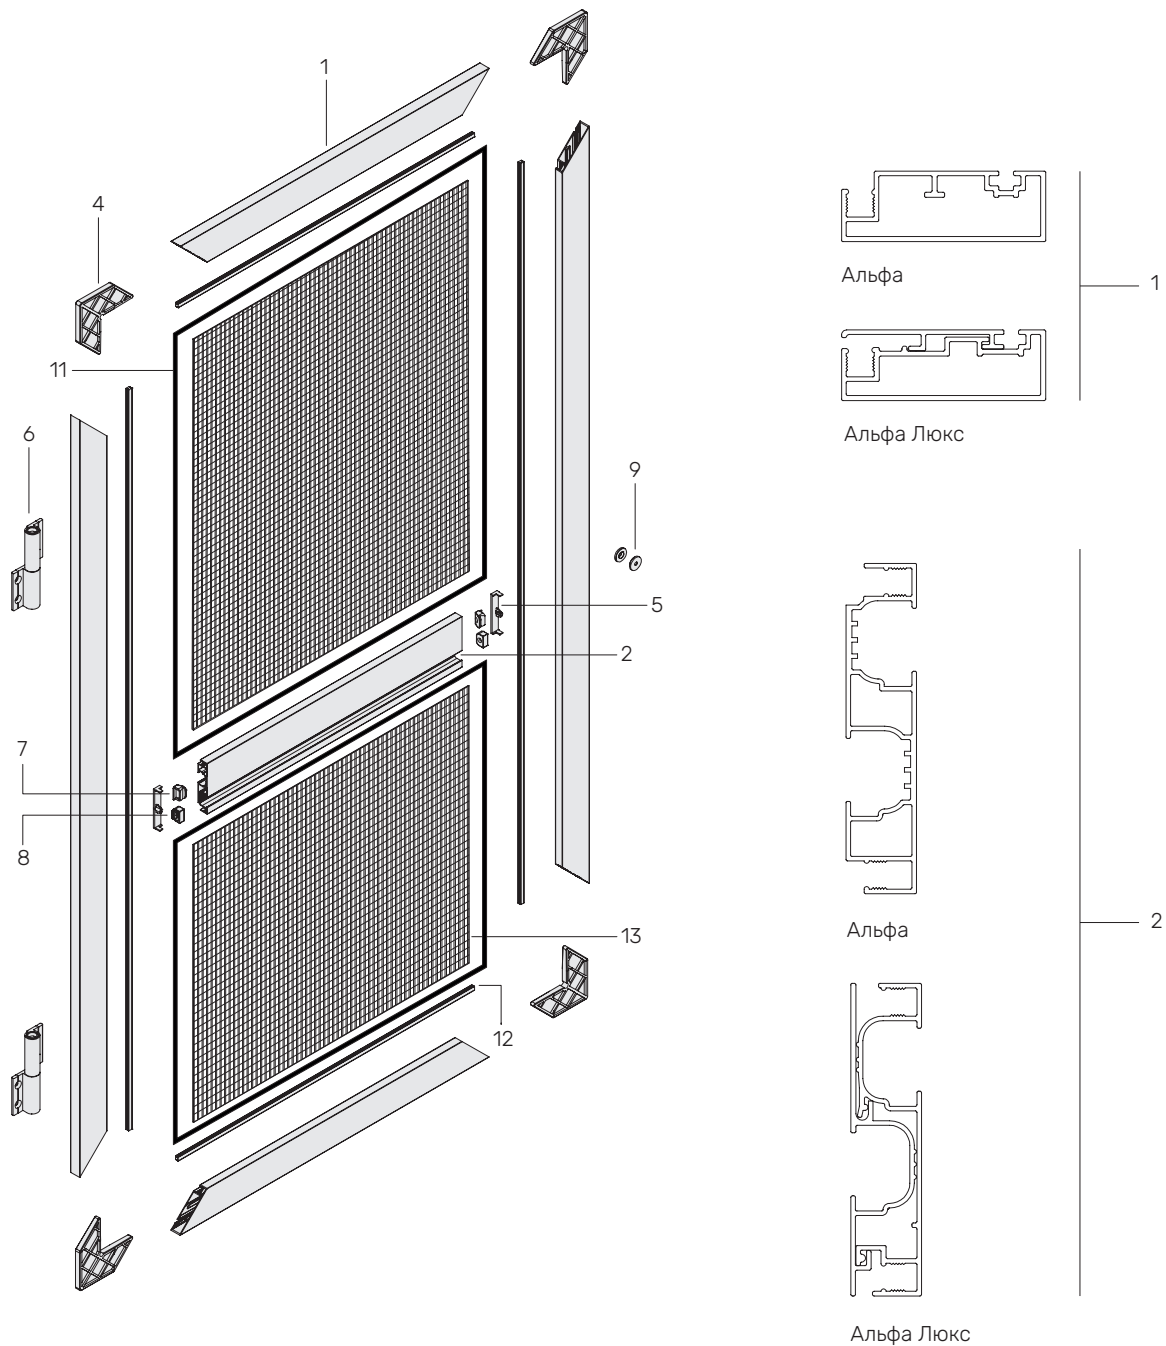

СХЕМА

Дверна система без коробки

Альфа — з відкритим ущільнювачем

Альфа Люкс — з прихованим ущільнювачем

КОМПОНЕНТИ

1	201.140, 201.041+201.032	6	231.100L, 231.100P, 231.100SL, 231.100SP	9	228.000
2	201.165, 201.062+201.063	7	223.100	11	203.058
4	202.041	8	223.200	12	304.000
5	230.000			13	214.100-214.240, 216.140-216.240, 217.100