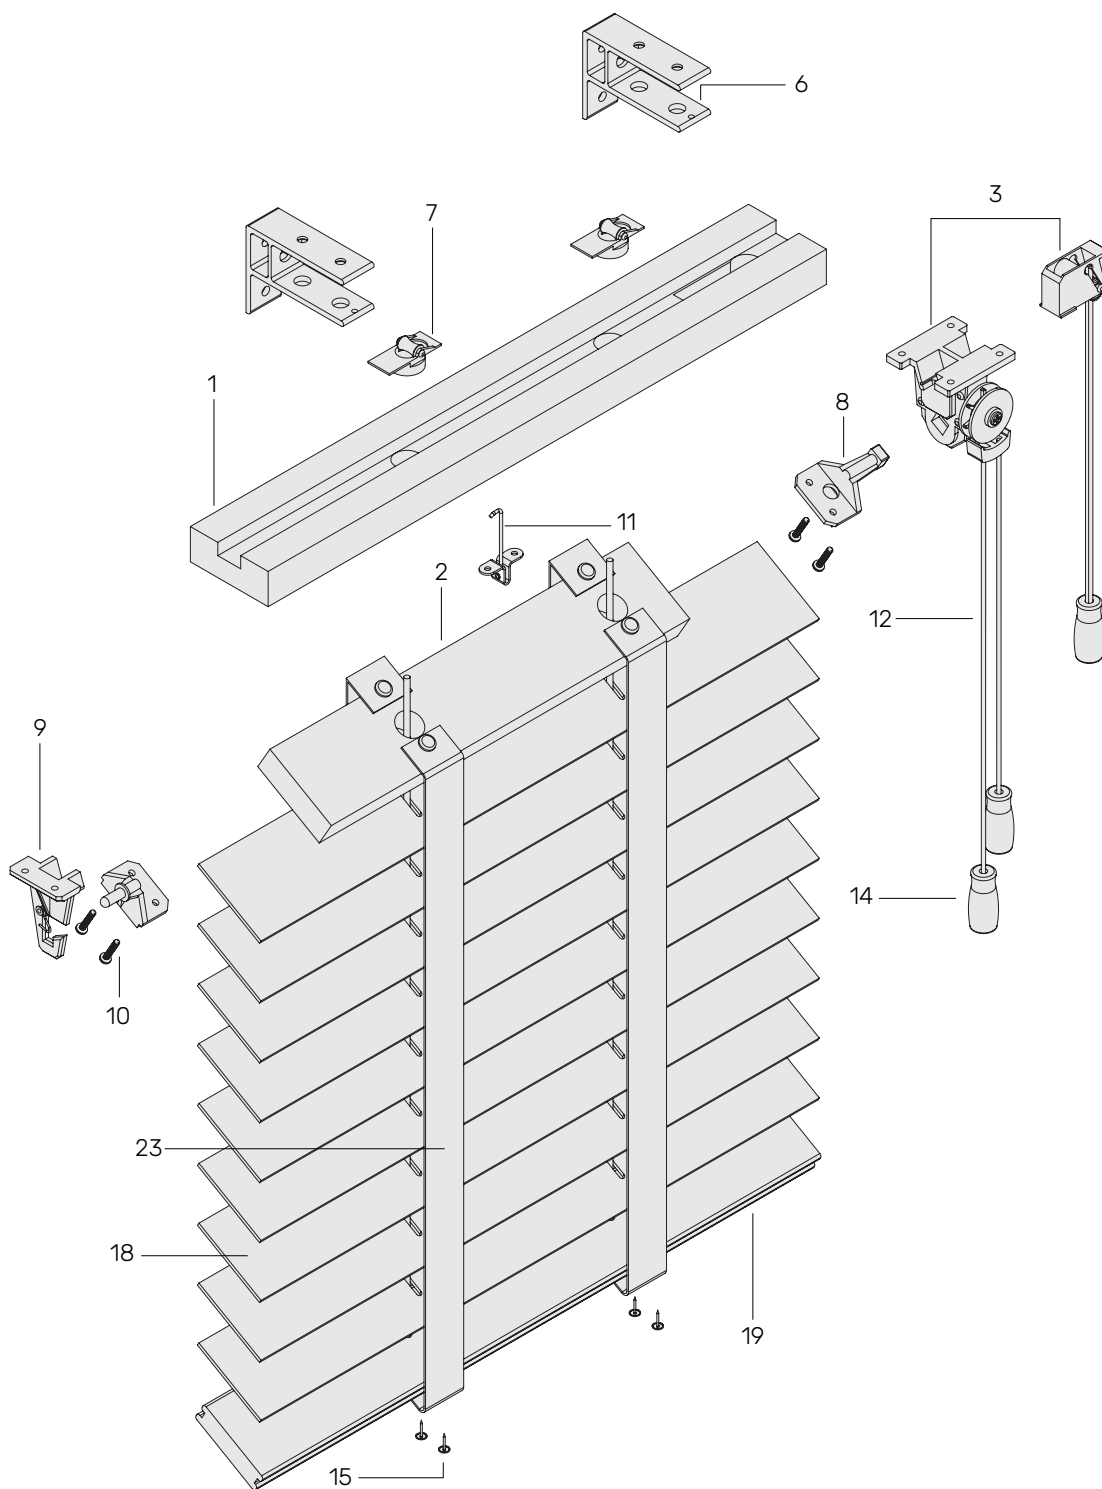

Дерев'яні жалюзі. Система Ретро 50 мм

КОМПОНЕНТИ

1	170.070	8	194.070	14	174.000
2	171.070	9	195.070	15	199.070
3	181.070	10	196.070	18	175.050
6	185.070	11	197.070	19	178.050
7	198.070	12	189.023	23	188.050