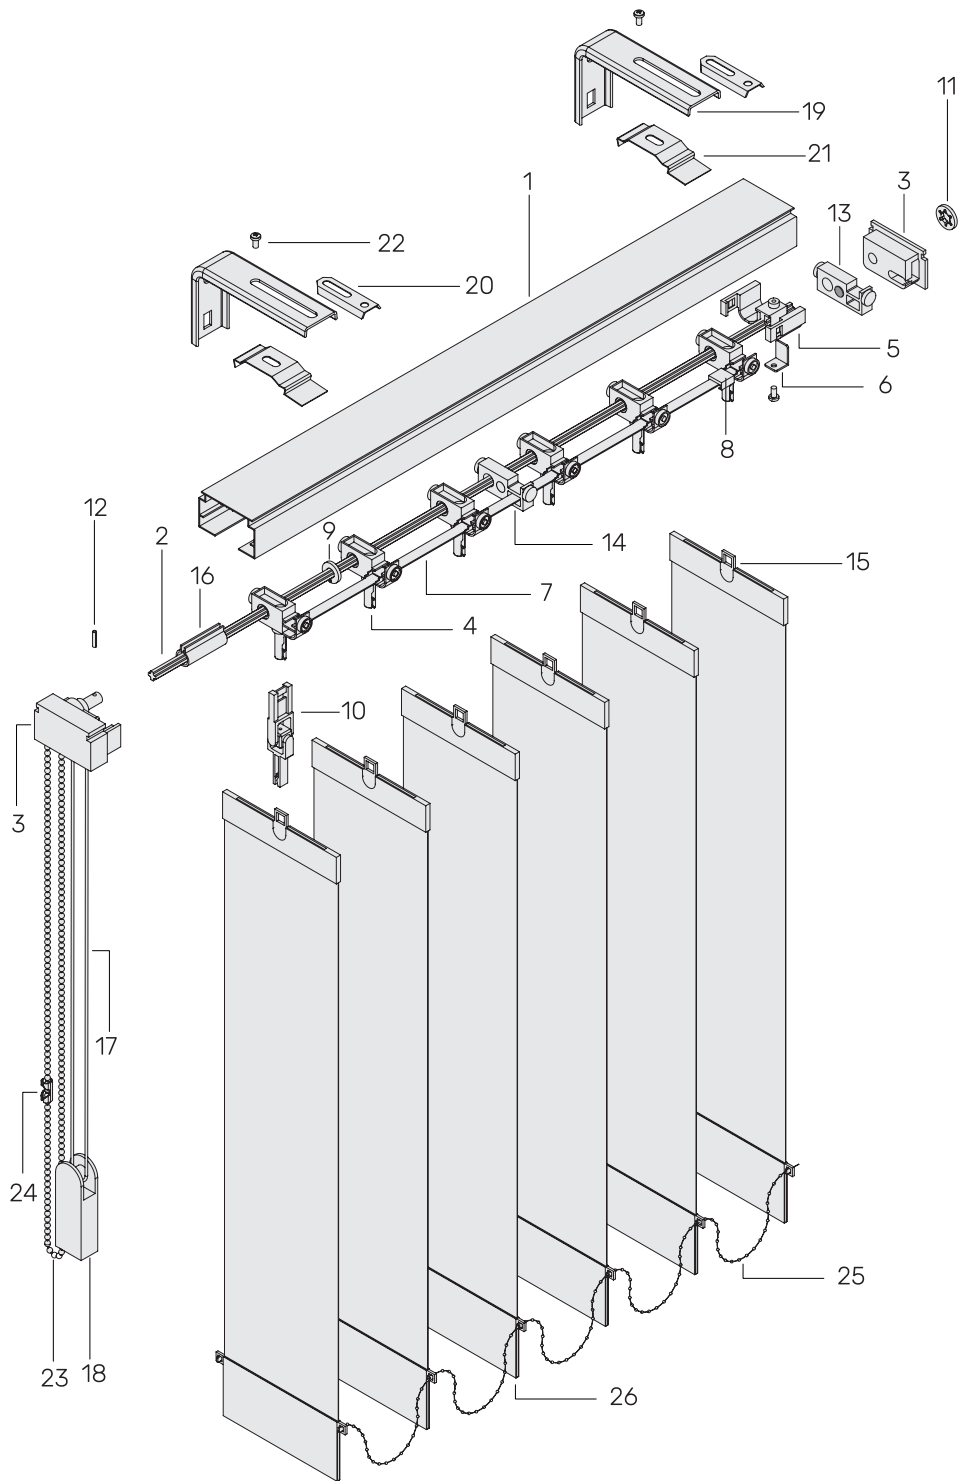

Вертикальні жалюзі 89, 127 мм

КОМПОНЕНТИ

1	101.000, 101.100	10	106.000	19	123.089, 123.127
2	102.004	11	117.000	20	124.089, 124.127
3	103.000, 103.001	12	118.000	21	125.002, 125.001
4	104.004	13	120.000	22	127.000
5	105.002	14	121.000	23	112.006, 112.012, 112.100
6	126.000	15	119.089, 119.127	24	111.000P, 111.000M
7	107.079, 107.109, 107.115	16	122.030, 122.050, 122.200	25	113.089, 113.127, 114.000
8	108.000	17	115.018	26	109.089, 109.089L, 109.127, 109.127L
9	116.000P, 116.000M	18	110.000		