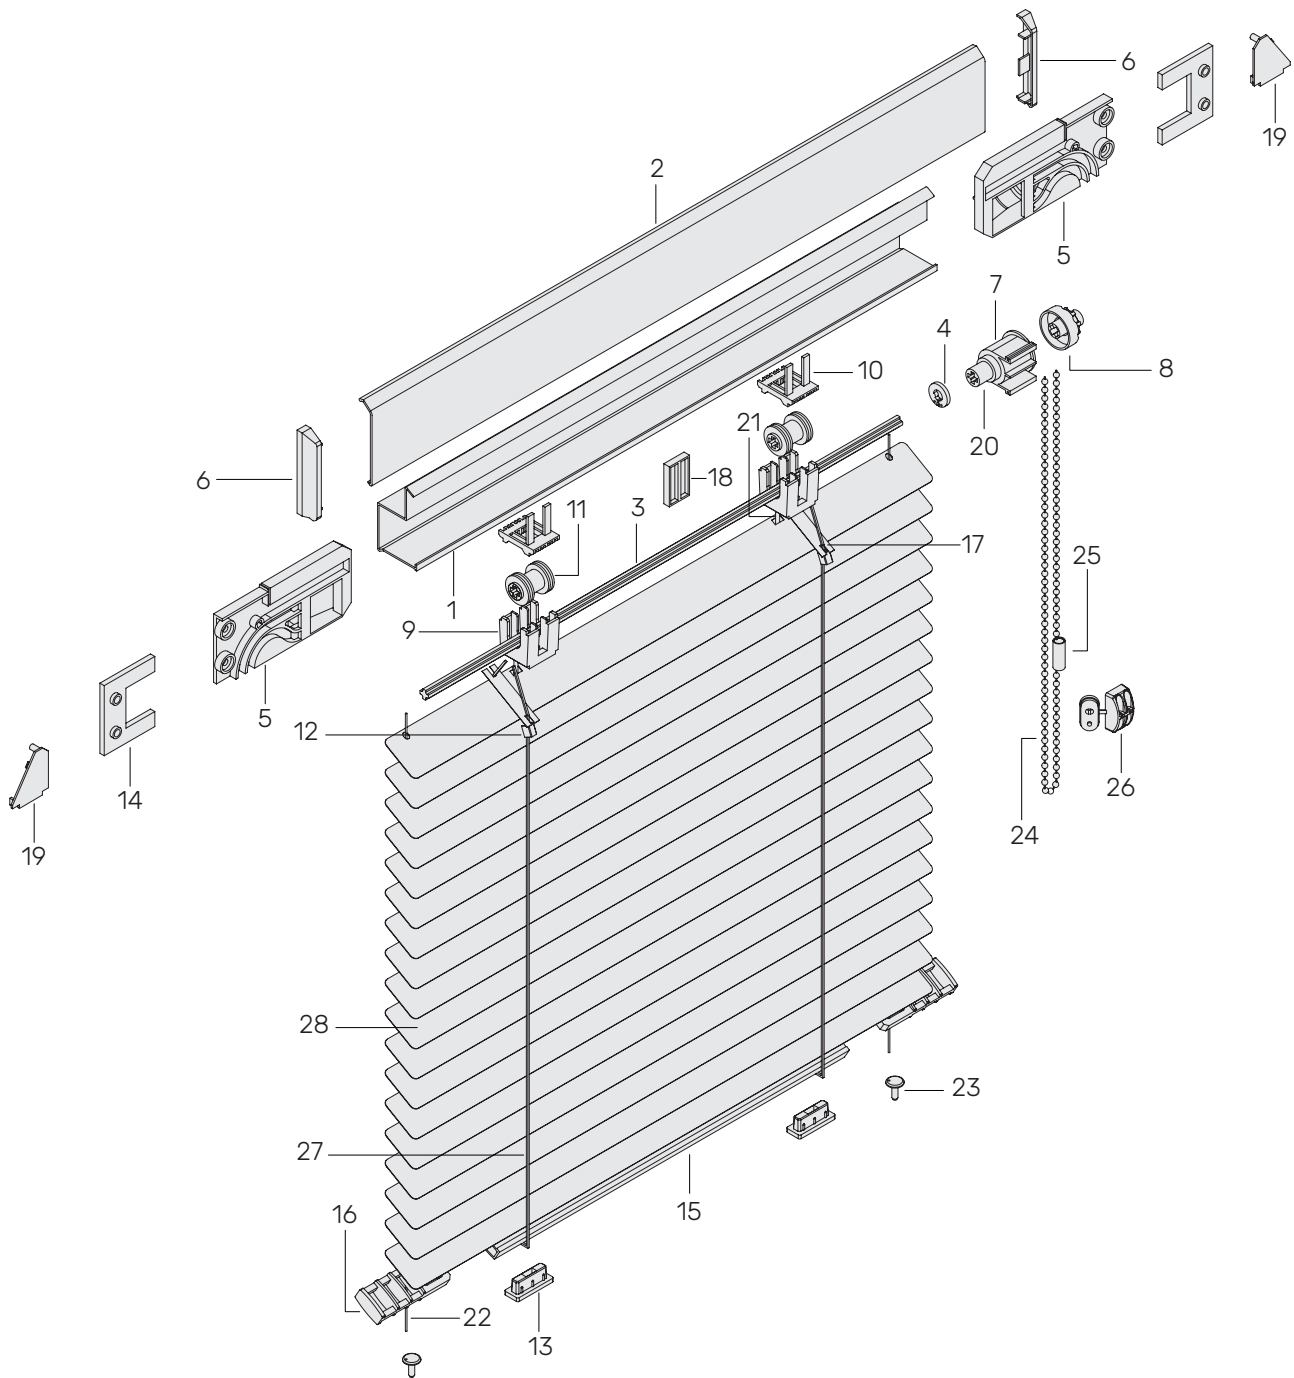

Горизонтальні жалюзі

КОМПОНЕНТИ

1	150.000	11	158.000	21	168.000
2	151.000	12	159.000	22	616.000
3	102.004	13	160.000	23	164.000
4	116.000P	14	161.000	24	708.000
5	152.000L+152.000R	15	162.000	25	709.000
6	153.000L+153.000R	16	163.000	26	711.000
7	154.000	17	165.000	27	169.000
8	155.000	18	166.000	28	Стрічка алюмінієва
9	156.000	19	167.000L+167.000R		
10	157.000	20	170.000		