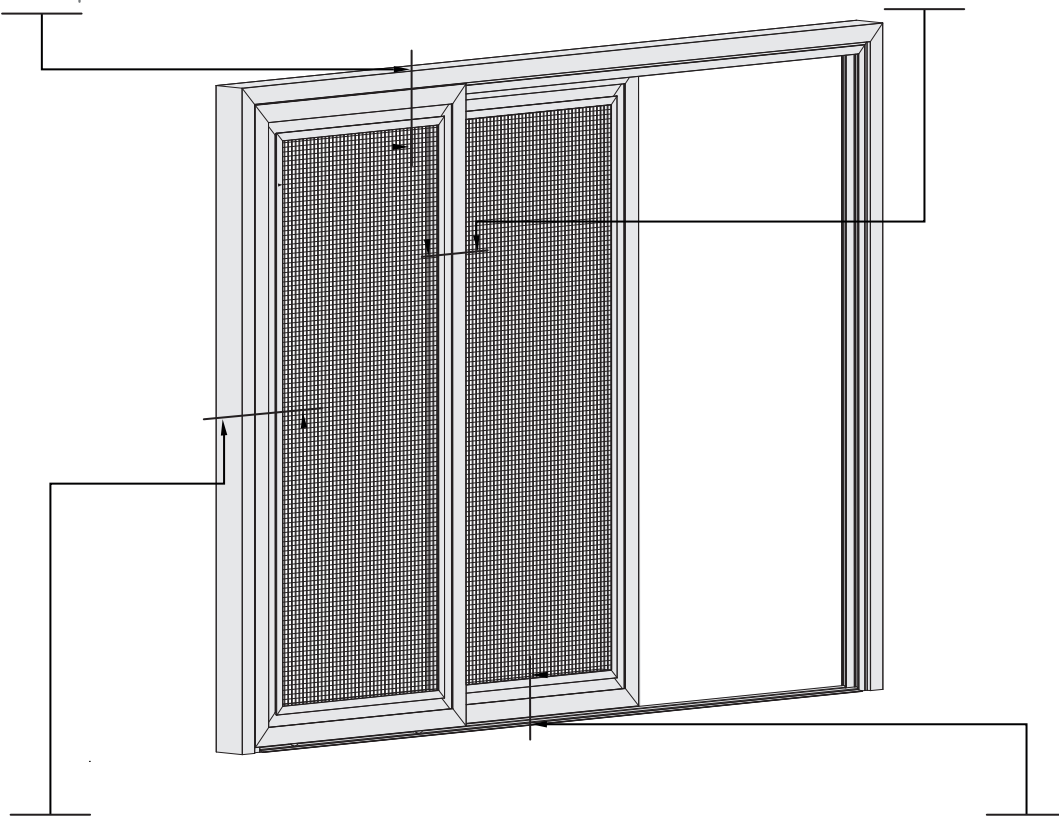

Профіль 201.158/201.058
 Щітка 246.006
 Розташування
 горизонтально зверху

Між двома профілями
 201.158/201.058
 Щітка 304.000

Профіль 201.158/201.058
 Щітка 246.006
 Розташування
 вертикально по боках

Профіль 201.158/201.058
 Щітка 304.100
 Розташування
 по периметру до стіни,
 вниз до порога